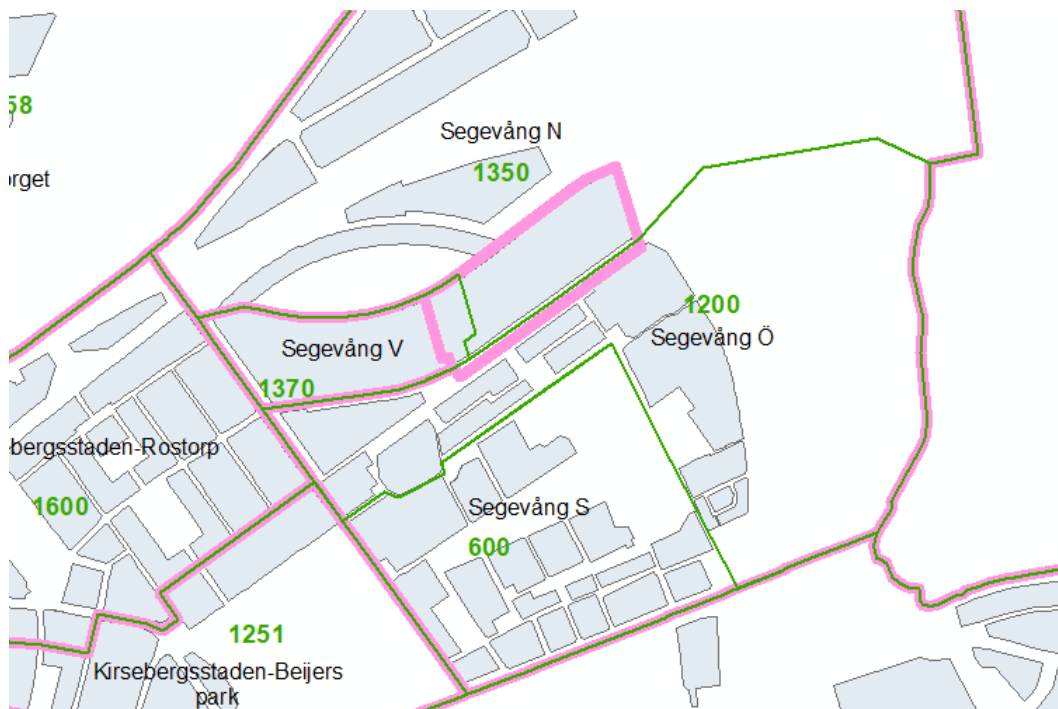

TECKENFÖRKLARING

Valdistrikt nuvarande

Valdistrikt nya

SEGEVÅNG

Bild 1: Bilden visar den geografiska valdistriktsindelningen vid de allmänna valen 2022 för Segevång V, Segevång Ö, Segevång N samt intilliggande valdistrikt.

Bild 2: Bilden visar förslag på ny valdistriktsindelning (linjer markerad i grön färg) för Segevång V, Segevång N, Segevång Ö samt det nytillkomna valdistriktet Segevång S. Siffrorna i respektive distrikt är en prognos över antalet röstberättigade vid EU-valet 2024. Intilliggande valdistrikt lämnas orörda.