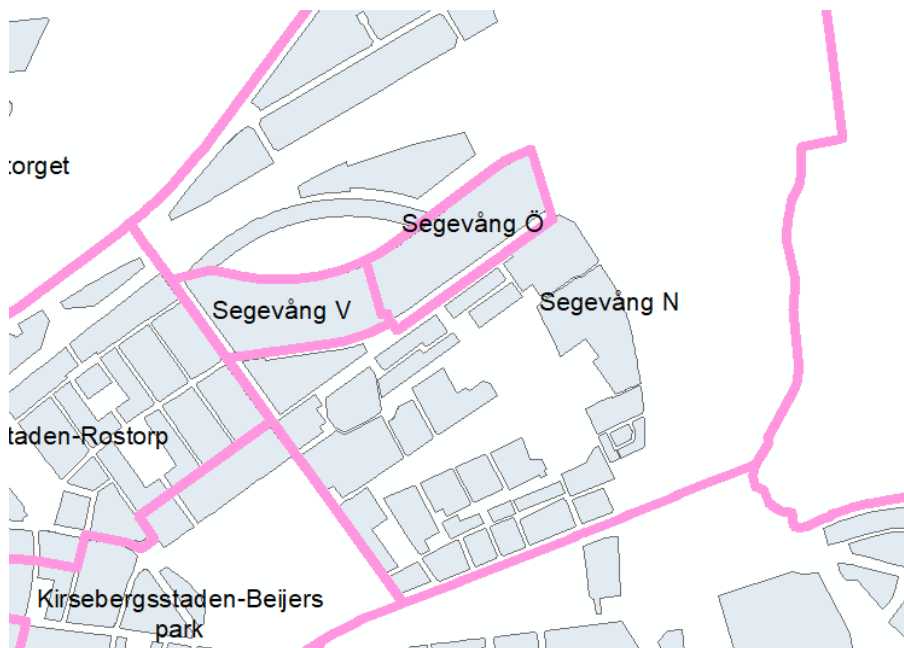

TECKENFÖRKLARING

Valdistrikt nuvarande

Valdistrikt nya

SEGEVÅNG

Bild 1: Bilden visar den geografiska valdistriktsindelningen vid de allmänna valen 2022 för Segevång V, Segevång Ö, Segevång N samt intilliggande valdistrikt.

Bild 2: Bilden visar förslag på ny valdistriktsindelning (linjer markerad i grön färg) för Segevång V, Segevång N, Segevång Ö samt det nytillkomna valdistriktet Segevång S. Siffrorna i respektive distrikt är en prognos över antalet röstberättigade vid EU-valet 2024. Intilliggande valdistrikt lämnas orörda.