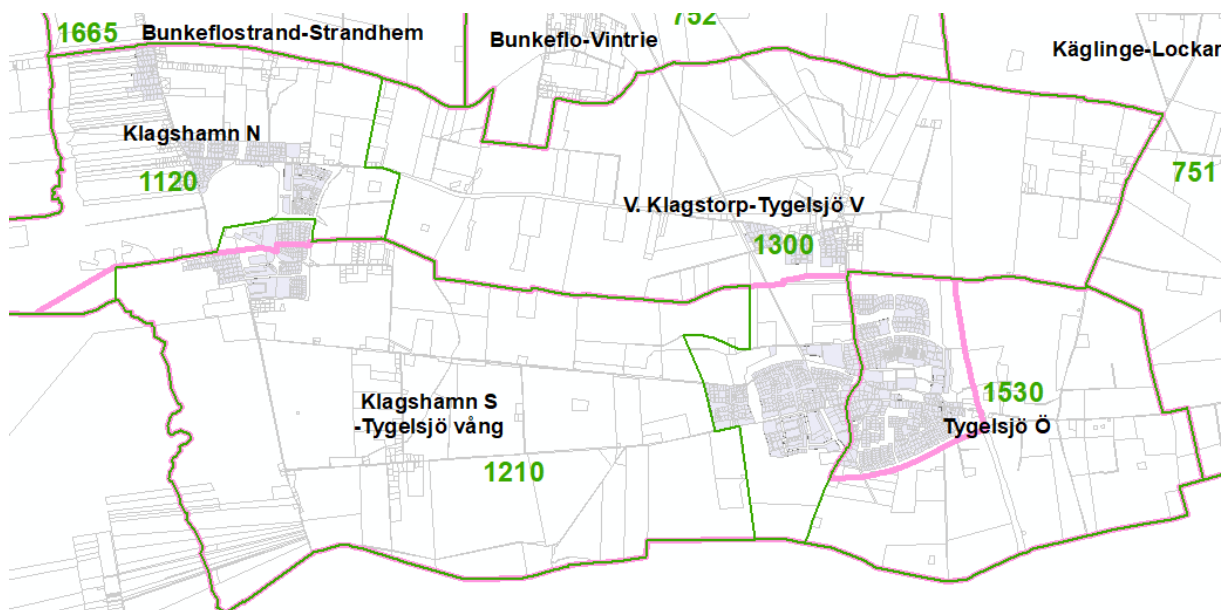

TECKENFÖRKLARING

KLAGSHAMN, TYGELSJÖ OCH VÄSTRA KLAGSTORP

Bild 1: Bilden visar den geografiska valdistriktsindelningen vid de allmänna valen 2022 för valdistriktet Klagshamn-V Klagstorp, Klagshamn-Tygelsjö samt Tygelsjö.

Bild 2: Bilden visar förslag på ny valdistriktsindelning (linjer markerad i grön färg) för Klagshamn N, V.Klagstorp-Tygelsjö V, Tygelsjö Ö och det nytillkomna distriktet Klagshamn S-Tygelsjö vång. Siffrorna i respektive distrikt är en prognos över antalet röstberättigade vid EU-valet 2024. Intilliggande valdistrikt lämnas orörda.