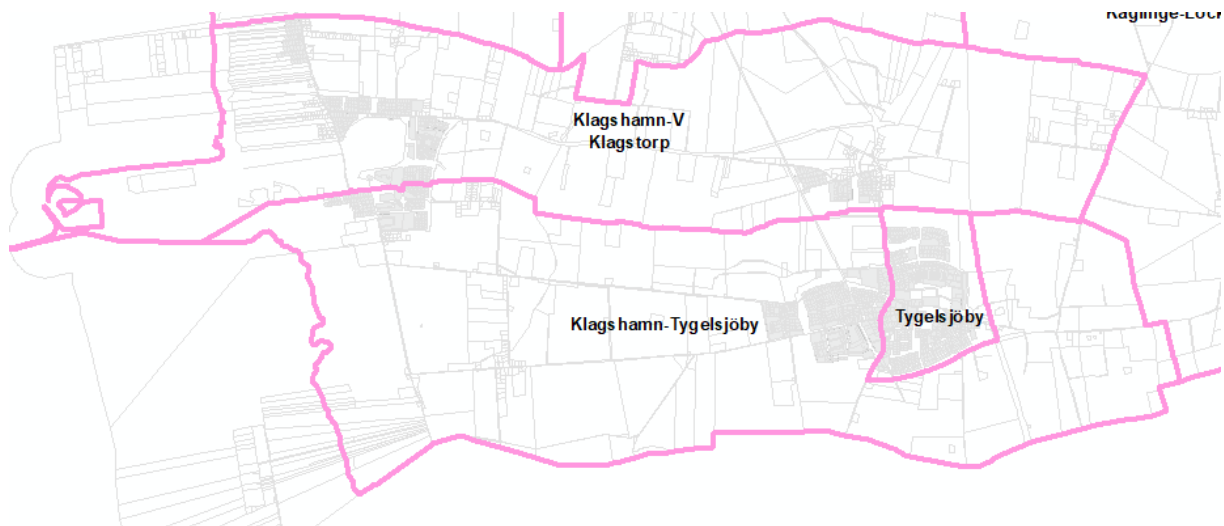

TECKENFÖRKLARING

KLAGSHAMN, TYGELSJÖ OCH VÄSTRA KLAGSTORP

Bild 1: Bilden visar den geografiska valdistriktsindelningen vid de allmänna valen 2022 för valdistriktet Klagshamn-V Klagstorp, Klagshamn-Tygelsjö samt Tygelsjö.

Bild 2: Bilden visar förslag på ny valdistriktsindelning (linjer markerad i grön färg) för Klagshamn N, V.Klagstorp-Tygelsjö V, Tygelsjö Ö och det nytillkomna distriktet Klagshamn S-Tygelsjö vång. Siffrorna i respektive distrikt är en prognos över antalet röstberättigade vid EU-valet 2024. Intilliggande valdistrikt lämnas orörda.