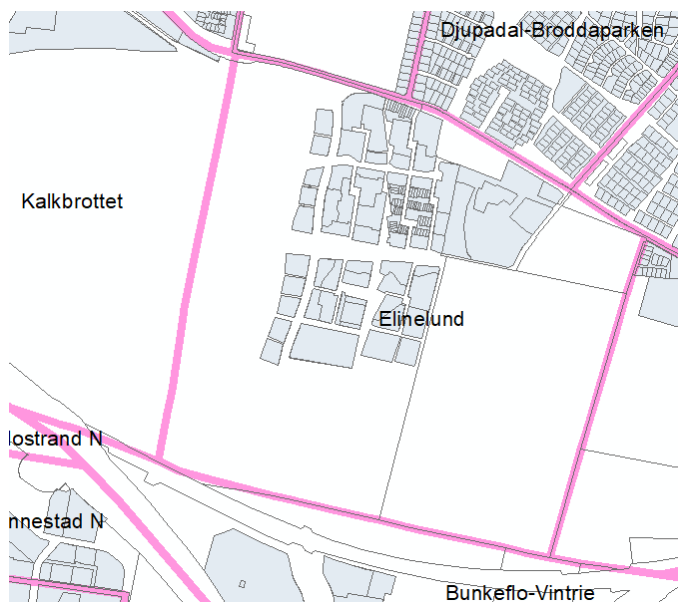

TECKENFÖRKLARING

Valdistrikt nuvarande

Valdistrikt nya

ELINELUND

Bild 1: Bilden visar den geografiska valdistriktindelningen vid de allmänna valen 2022 för Elinelund samt intilliggande valdistrikt.

Bild 2: Bilden visar förslag på ny valdistriktindelning (linjer markerad i grön färg) för Elinelund N och det nytillkomna valdistriktet Elinelund S. Siffrorna i respektive distrikt är en prognos över antalet röstberättigade vid EU-valen 2024. Intilliggande valdistrikt lämnas orörda.