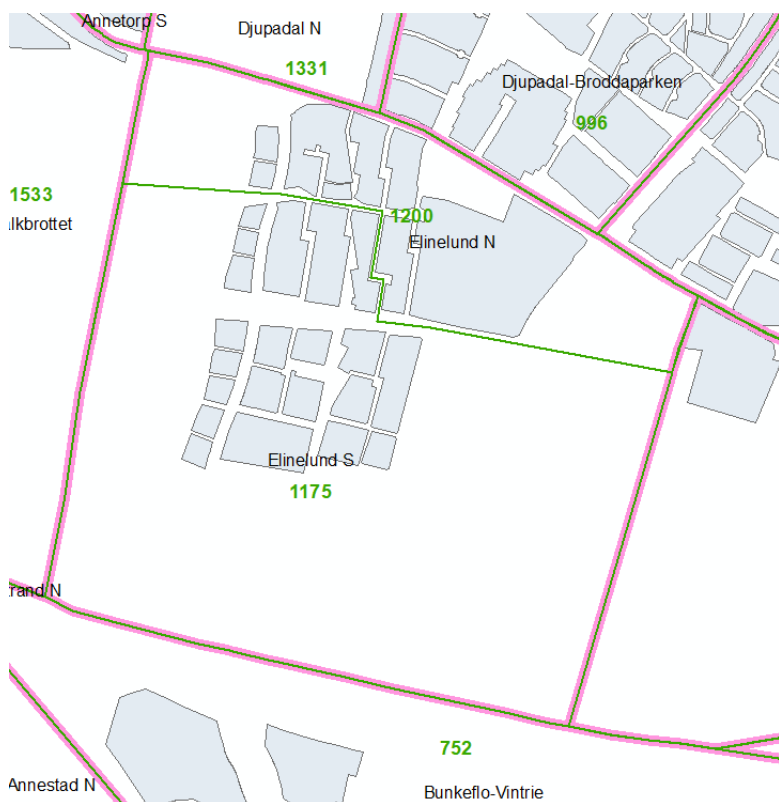

TECKENFÖRKLARING

Valdistrikt nuvarande

Valdistrikt nya

ELINELUND

Bild 1: Bilden visar den geografiska valdistriktindelningen vid de allmänna valen 2022 för Elinelund samt intilliggande valdistrikt.

Bild 2: Bilden visar förslag på ny valdistriktindelning (linjer markerad i grön färg) för Elinelund N och det nytillkomna valdistriktet Elinelund S. Siffrorna i respektive distrikt är en prognos över antalet röstberättigade vid EU-valen 2024. Intilliggande valdistrikt lämnas orörda.