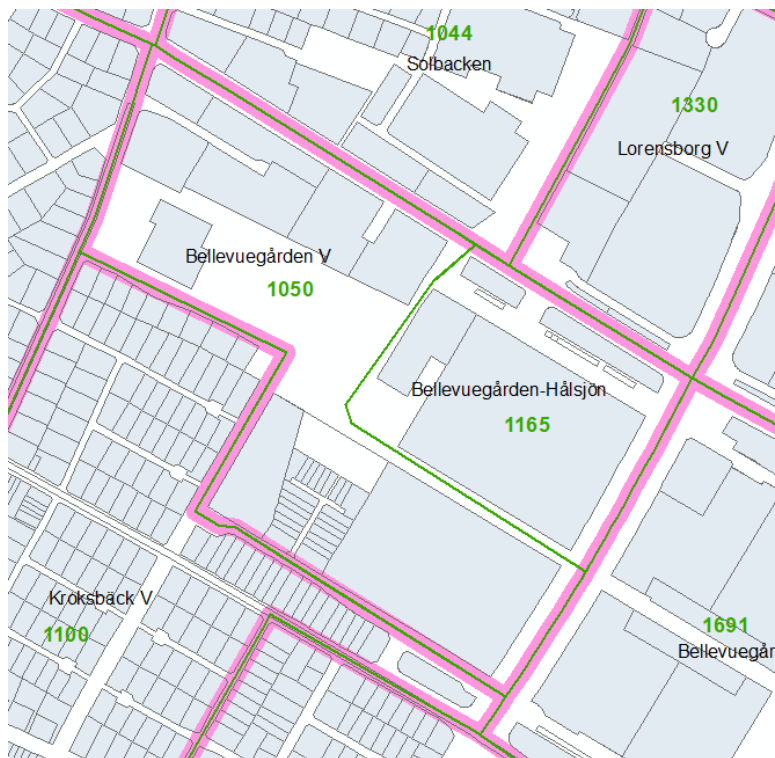

## TECKENFÖRKLARING

Valdistrikt nuvarande

Valdistrikt nya

## BELLEVUEGÅRDEN

**Bild 1:** Bilden visar den geografiska valdistriktsindelningen vid de allmänna valen 2022 för Bellevuegården V samt intilliggande valdistrikt.

**Bild 2:** Bilden visar förslag på ny valdistriktsindelning (linjer markerad i grön färg) för Bellevuegården V samt det nytillkomna valdistriktet Bellevuegården-Hälsjön. Siffrorna i respektive distrikt är en prognos över antalet röstberättigade vid EU-valet 2024. Intilliggande valdistrikt lämnas orörda.