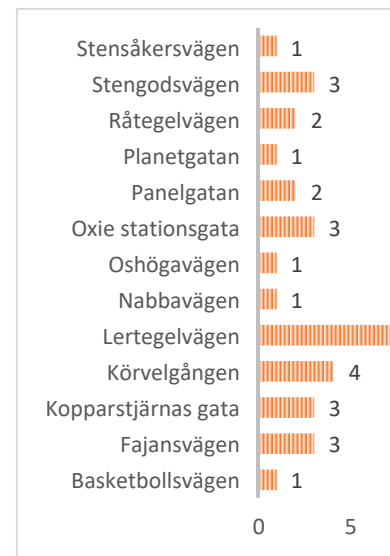

Ort	Oxie
-----	------

Radetiketter	Antal av Adress
Basketbollsvägen	1
Fajansvägen	3
Kopparstjärnas gata	3
Körvelgången	4
Lertegelvägen	34
Nabbavägen	1
Oshögavägen	1
Oxie stationsgata	3
Panelgatan	2
Planetgatan	1
Råtegelvägen	2
Stengodsvägen	3
Stensåkersvägen	1
Totalsumma	59

Basketbollsvägen	1
Fajansvägen	3
Kopparstjärnas gata	3
Körvelgången	4
Lertegelvägen	34
Nabbavägen	1
Oshögavägen	1
Oxie stationsgata	3
Panelgatan	2
Planetgatan	1
Råtegelvägen	2
Stengodsvägen	3
Stensåkersvägen	1