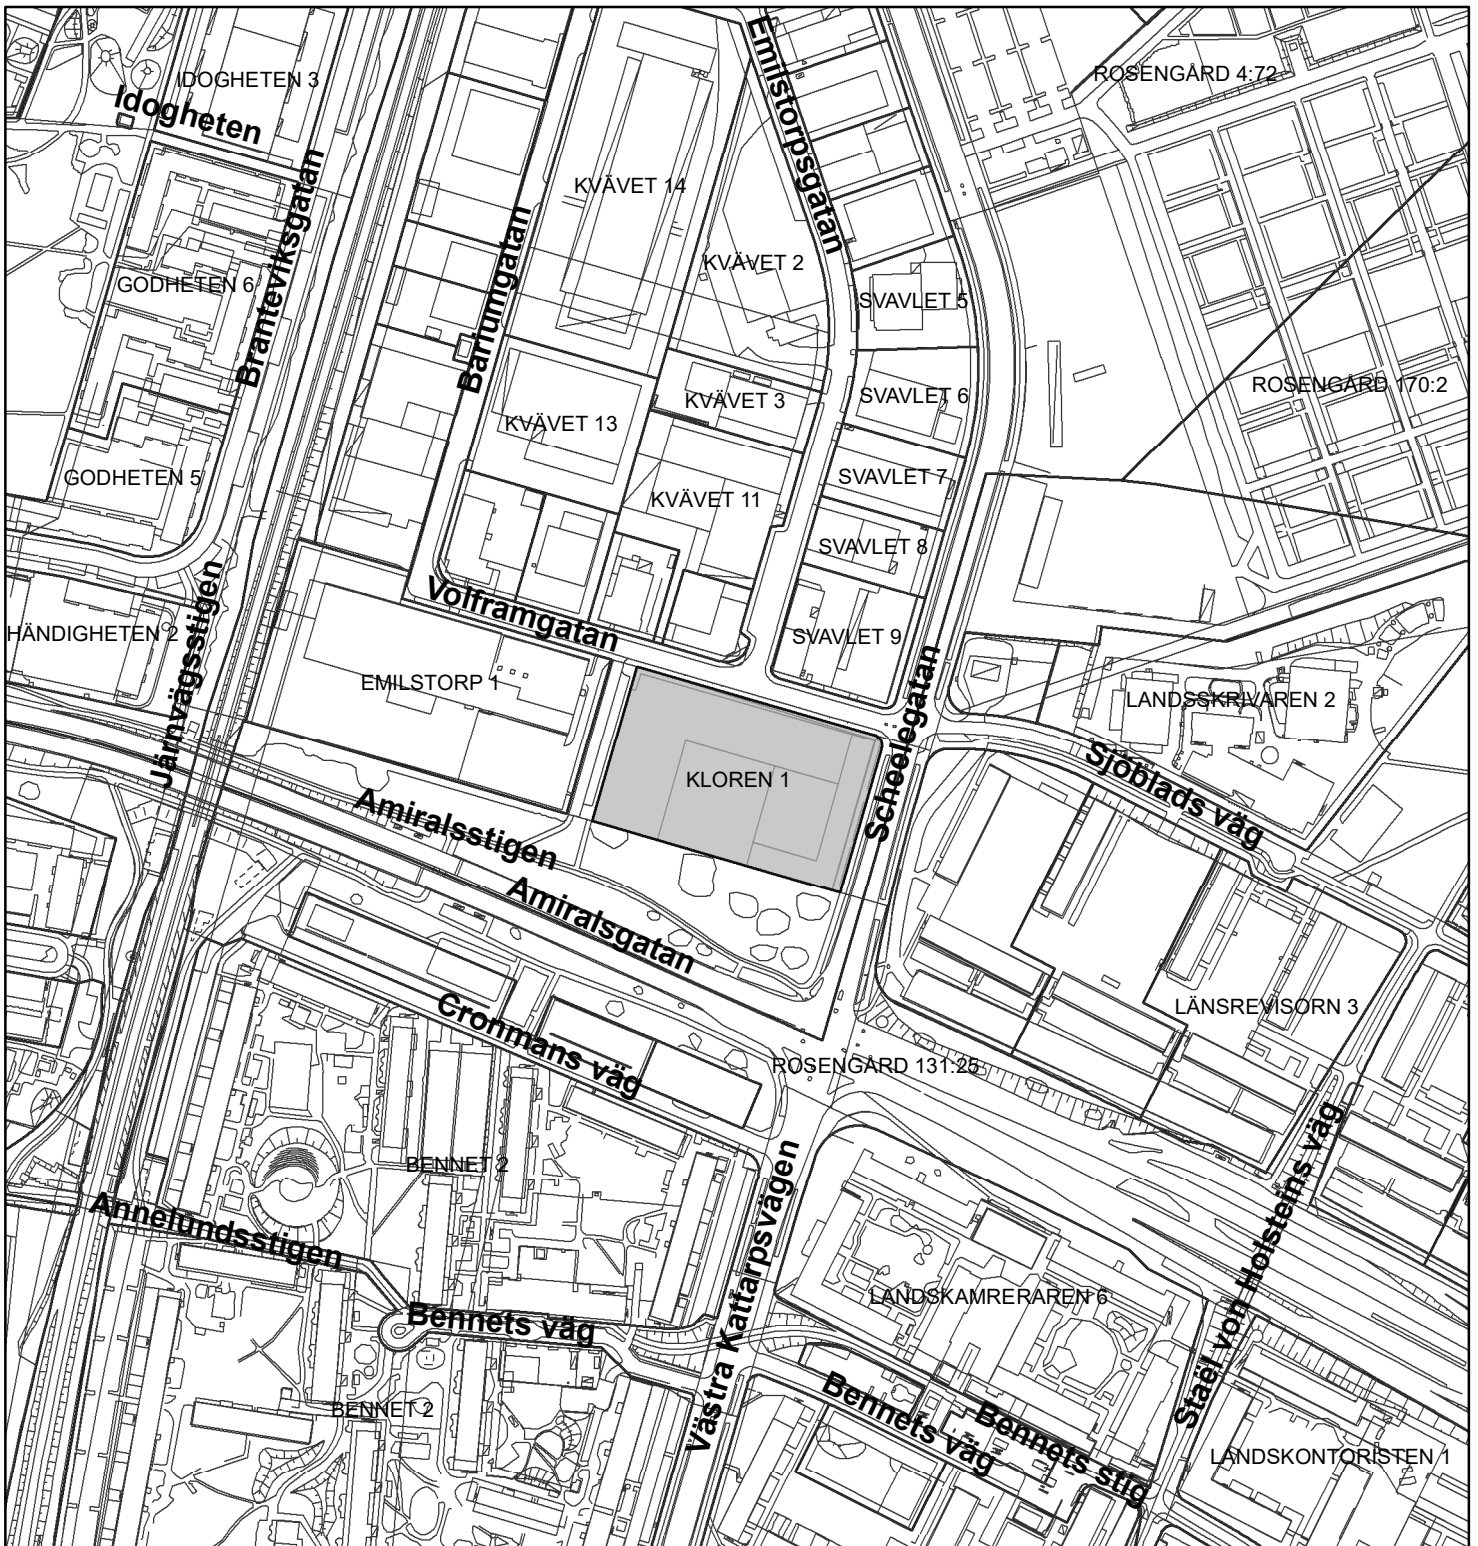

Fastigheten Innerstaden 9:245

Skala 1:4 000

Fastigheten Klören 1

MALMÖ

Skala 1:4 000

Fastigheterna Korsörten 2 och 4

MALMÖ

Skala 1:7 230