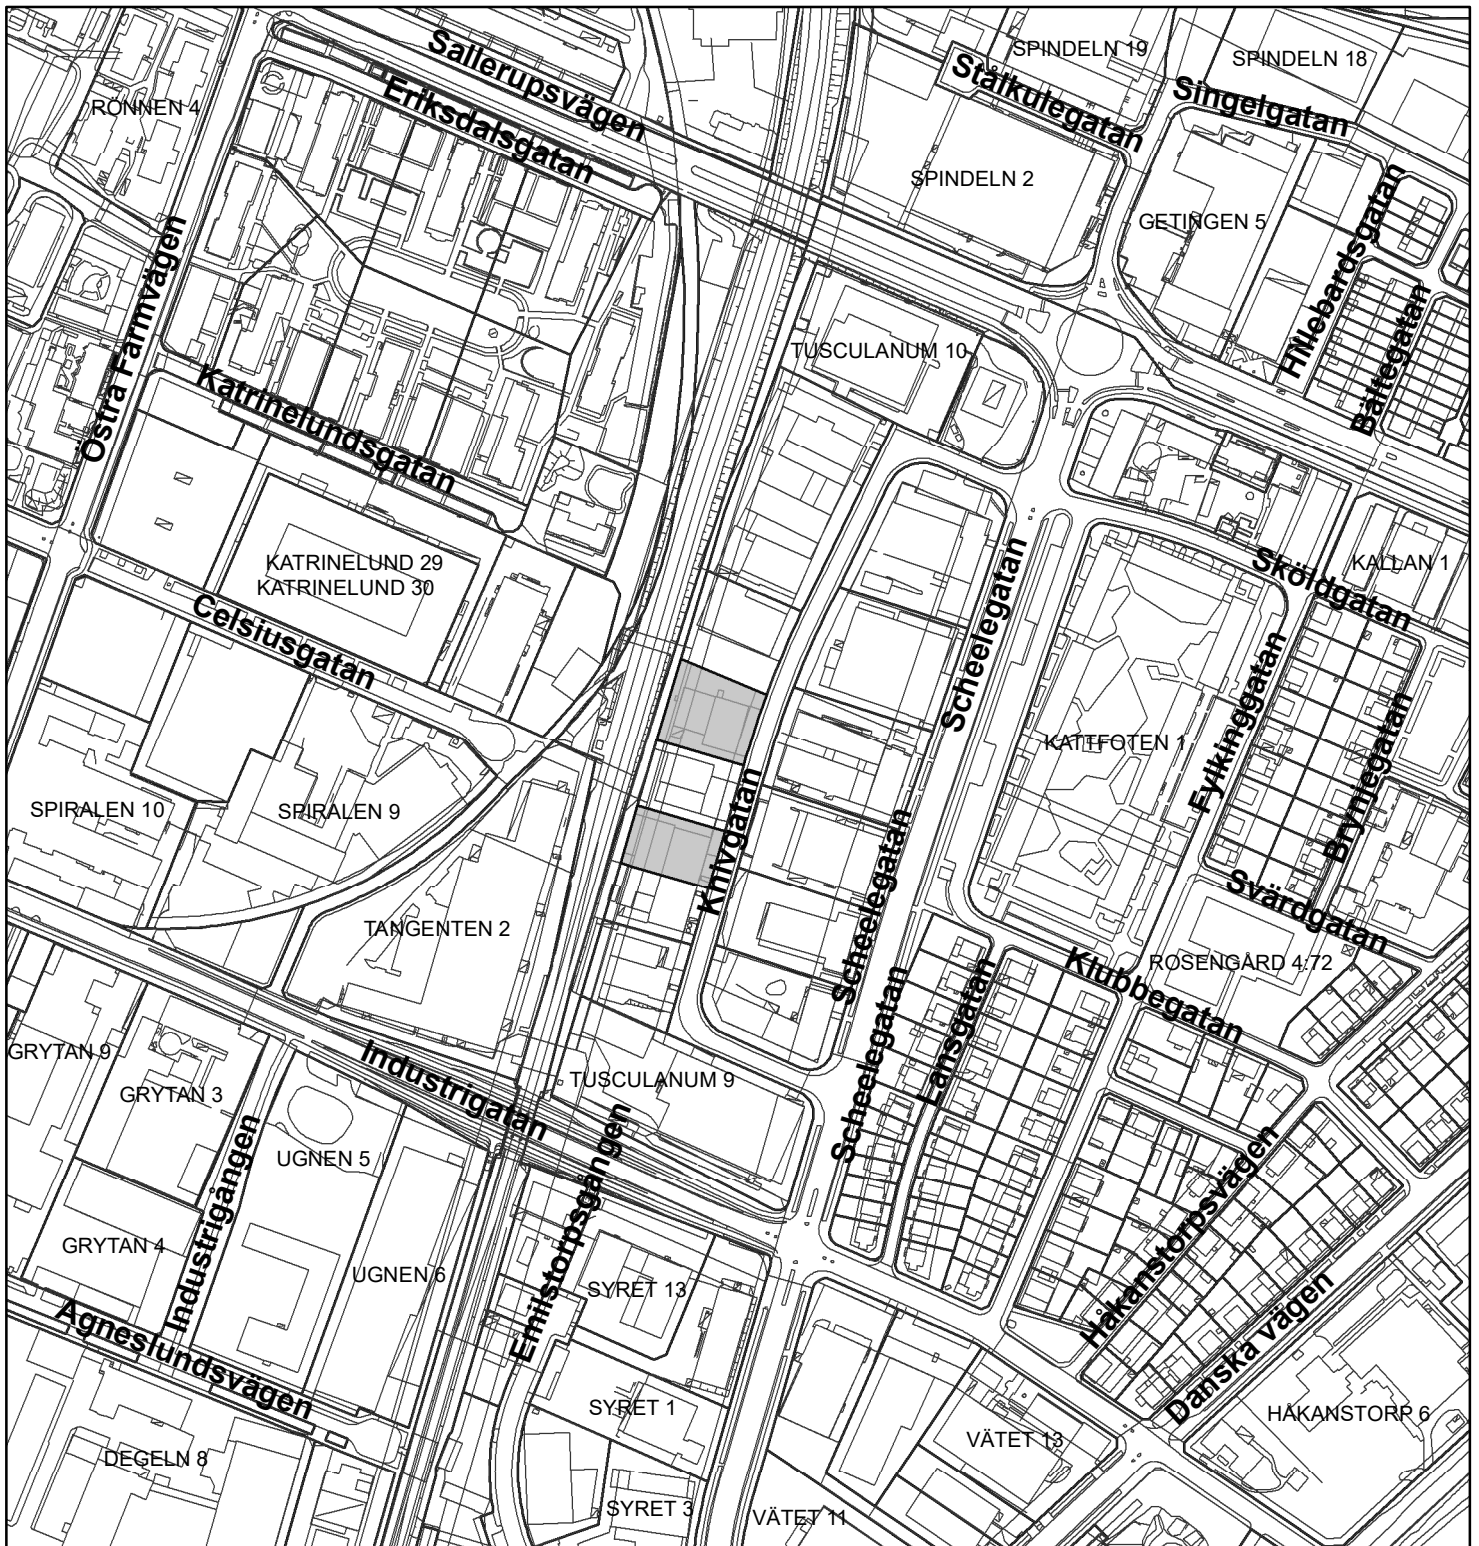

Skala 1:4 000