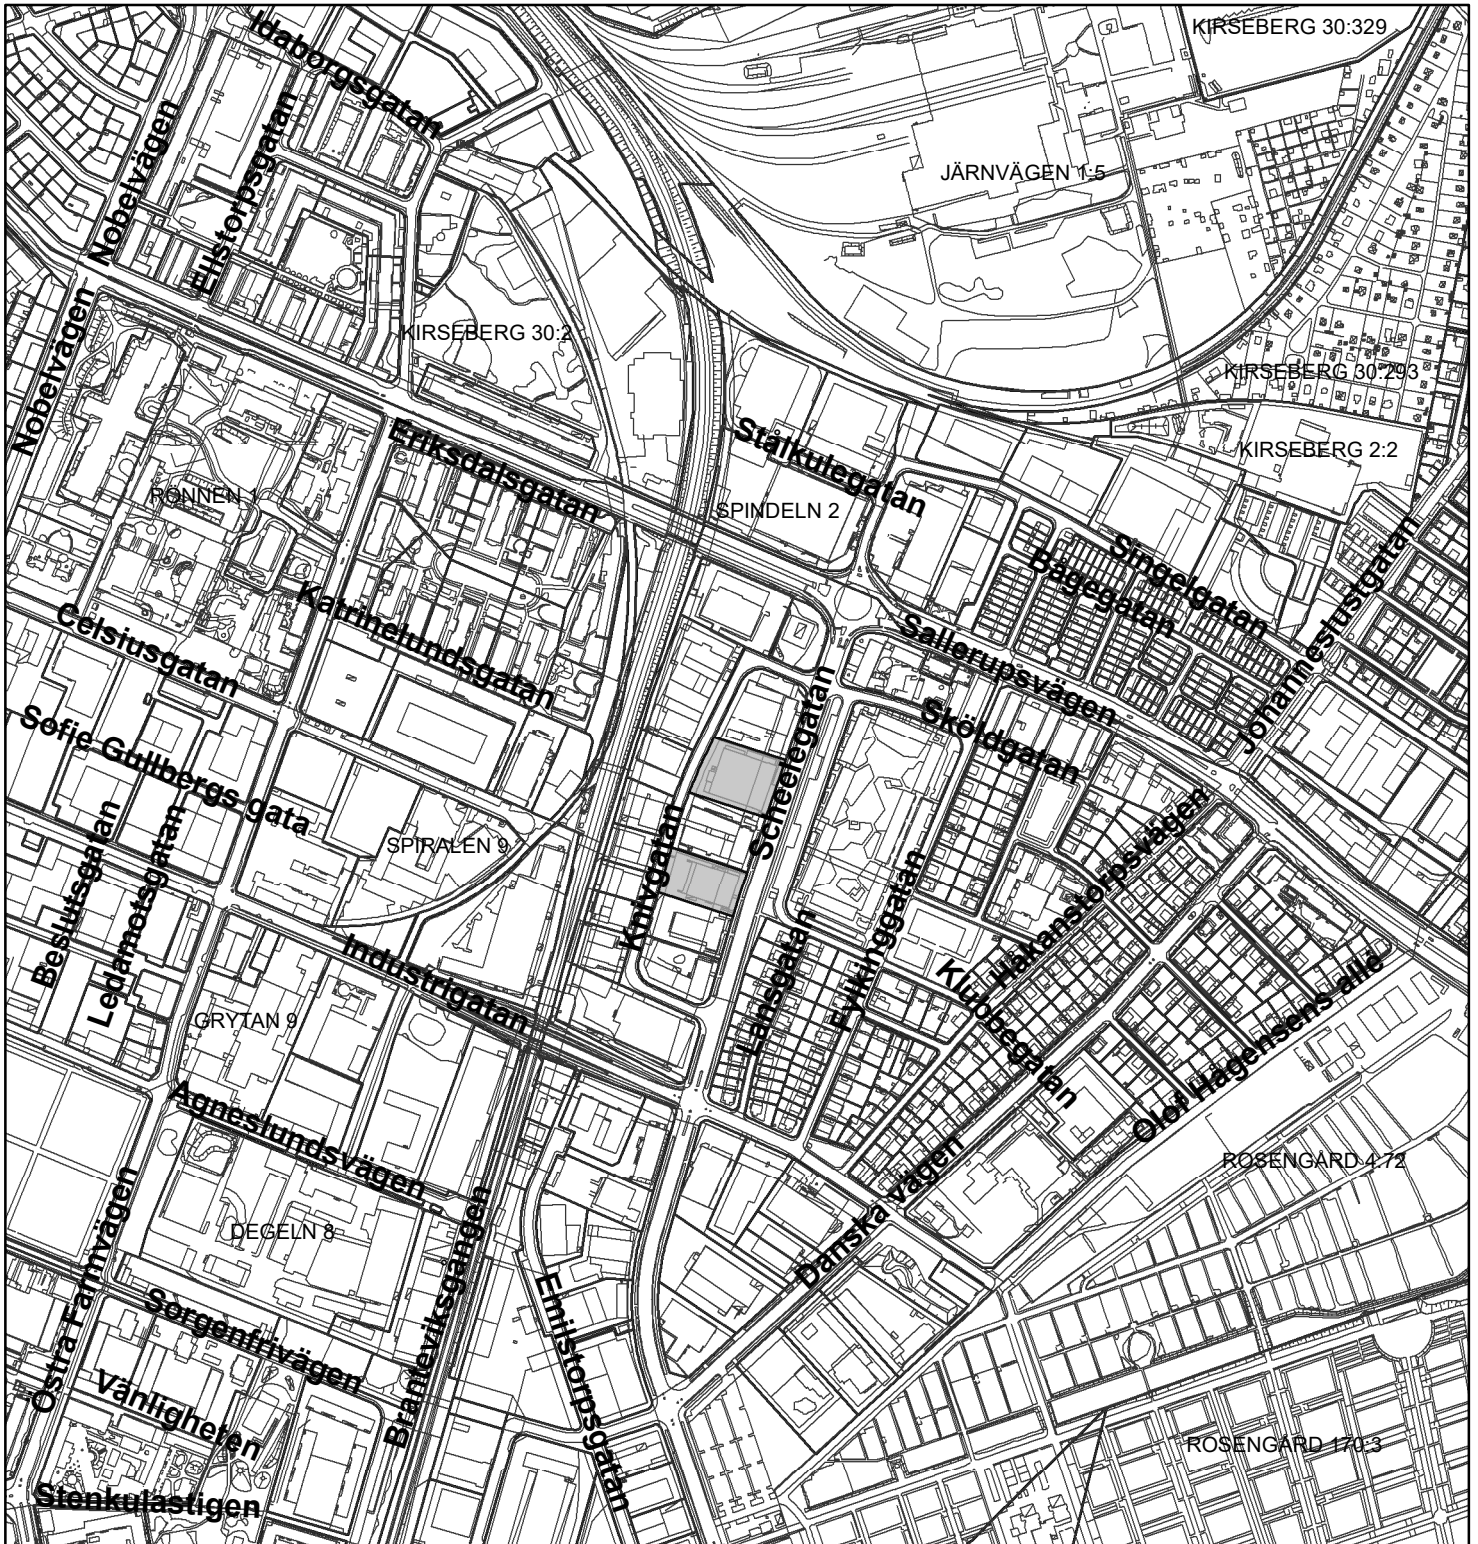

Bilden visar Korsörten 2 och 4

MALMÖ

Fastigheterna Kvävet 3, 7, 8 och 14

Skala 1:4 000

Bilden visar Kvävet 3, 7, 8 och 14

Fastigheten Modellören 3

MALMÖ

Skala 1:4 000