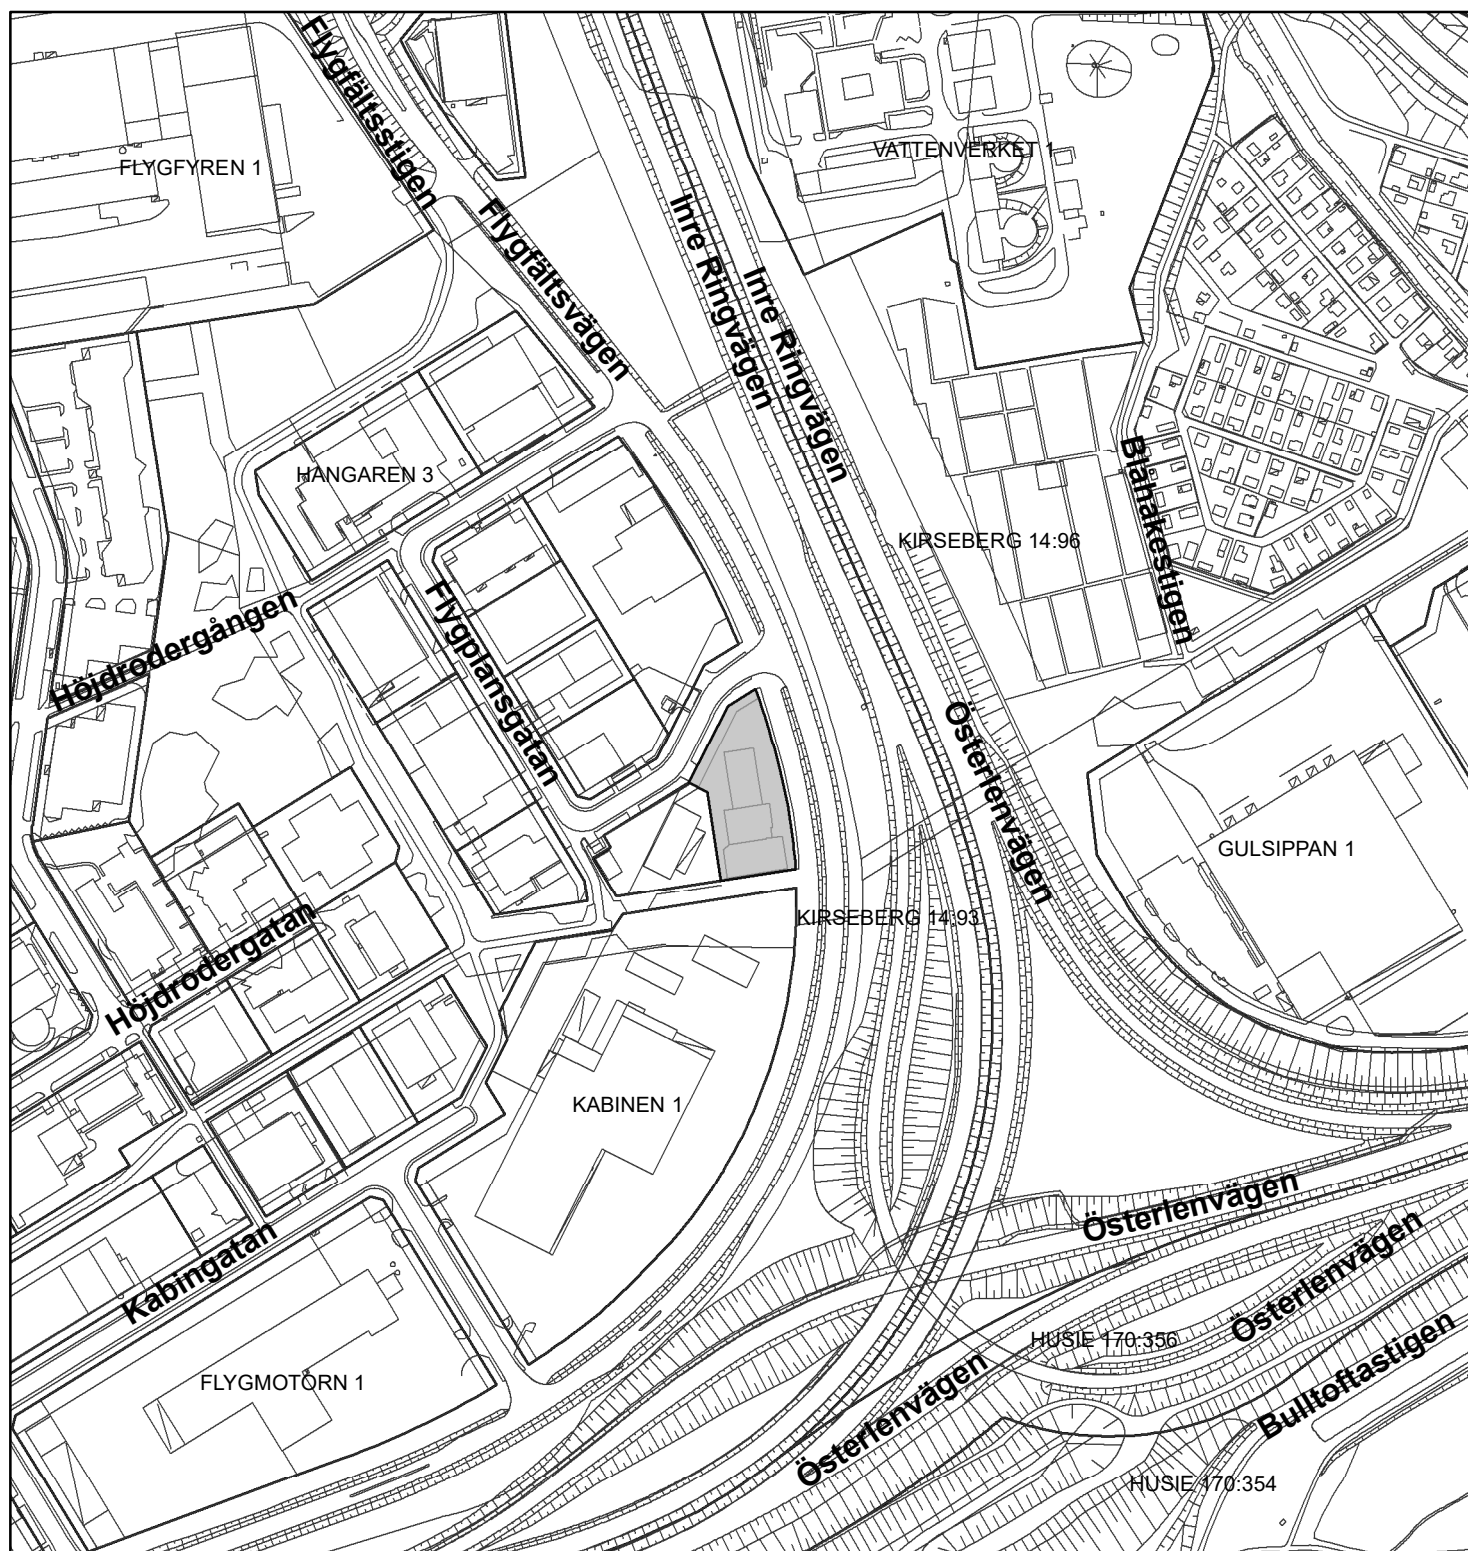

Skala 1:4 000