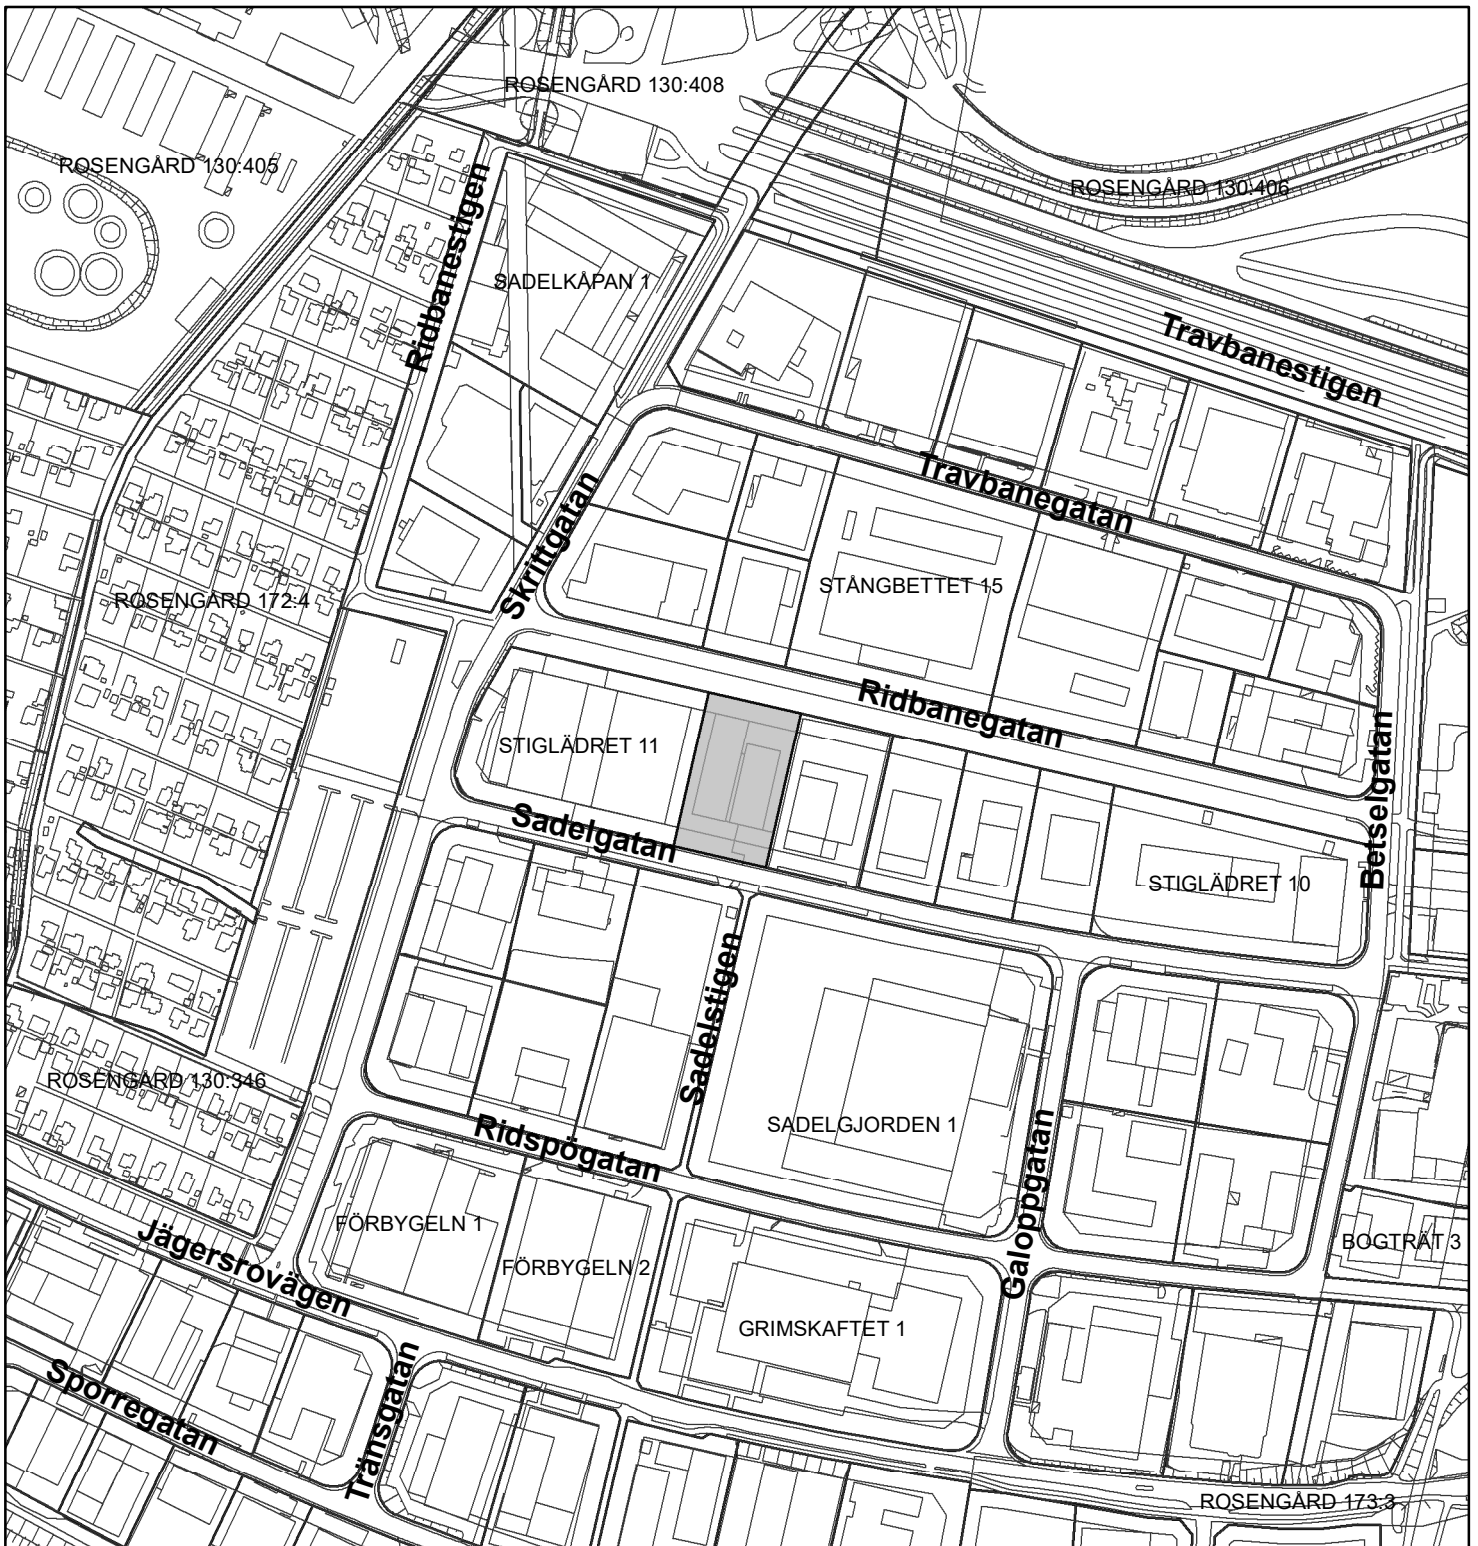

MALMÖ

Skala 1:4 000

Fastigheten Stiglädret 3

MALMÖ

Skala 1:4 000

Fastigheten Svavlet 3

MALMÖ

Skala 1:4 000