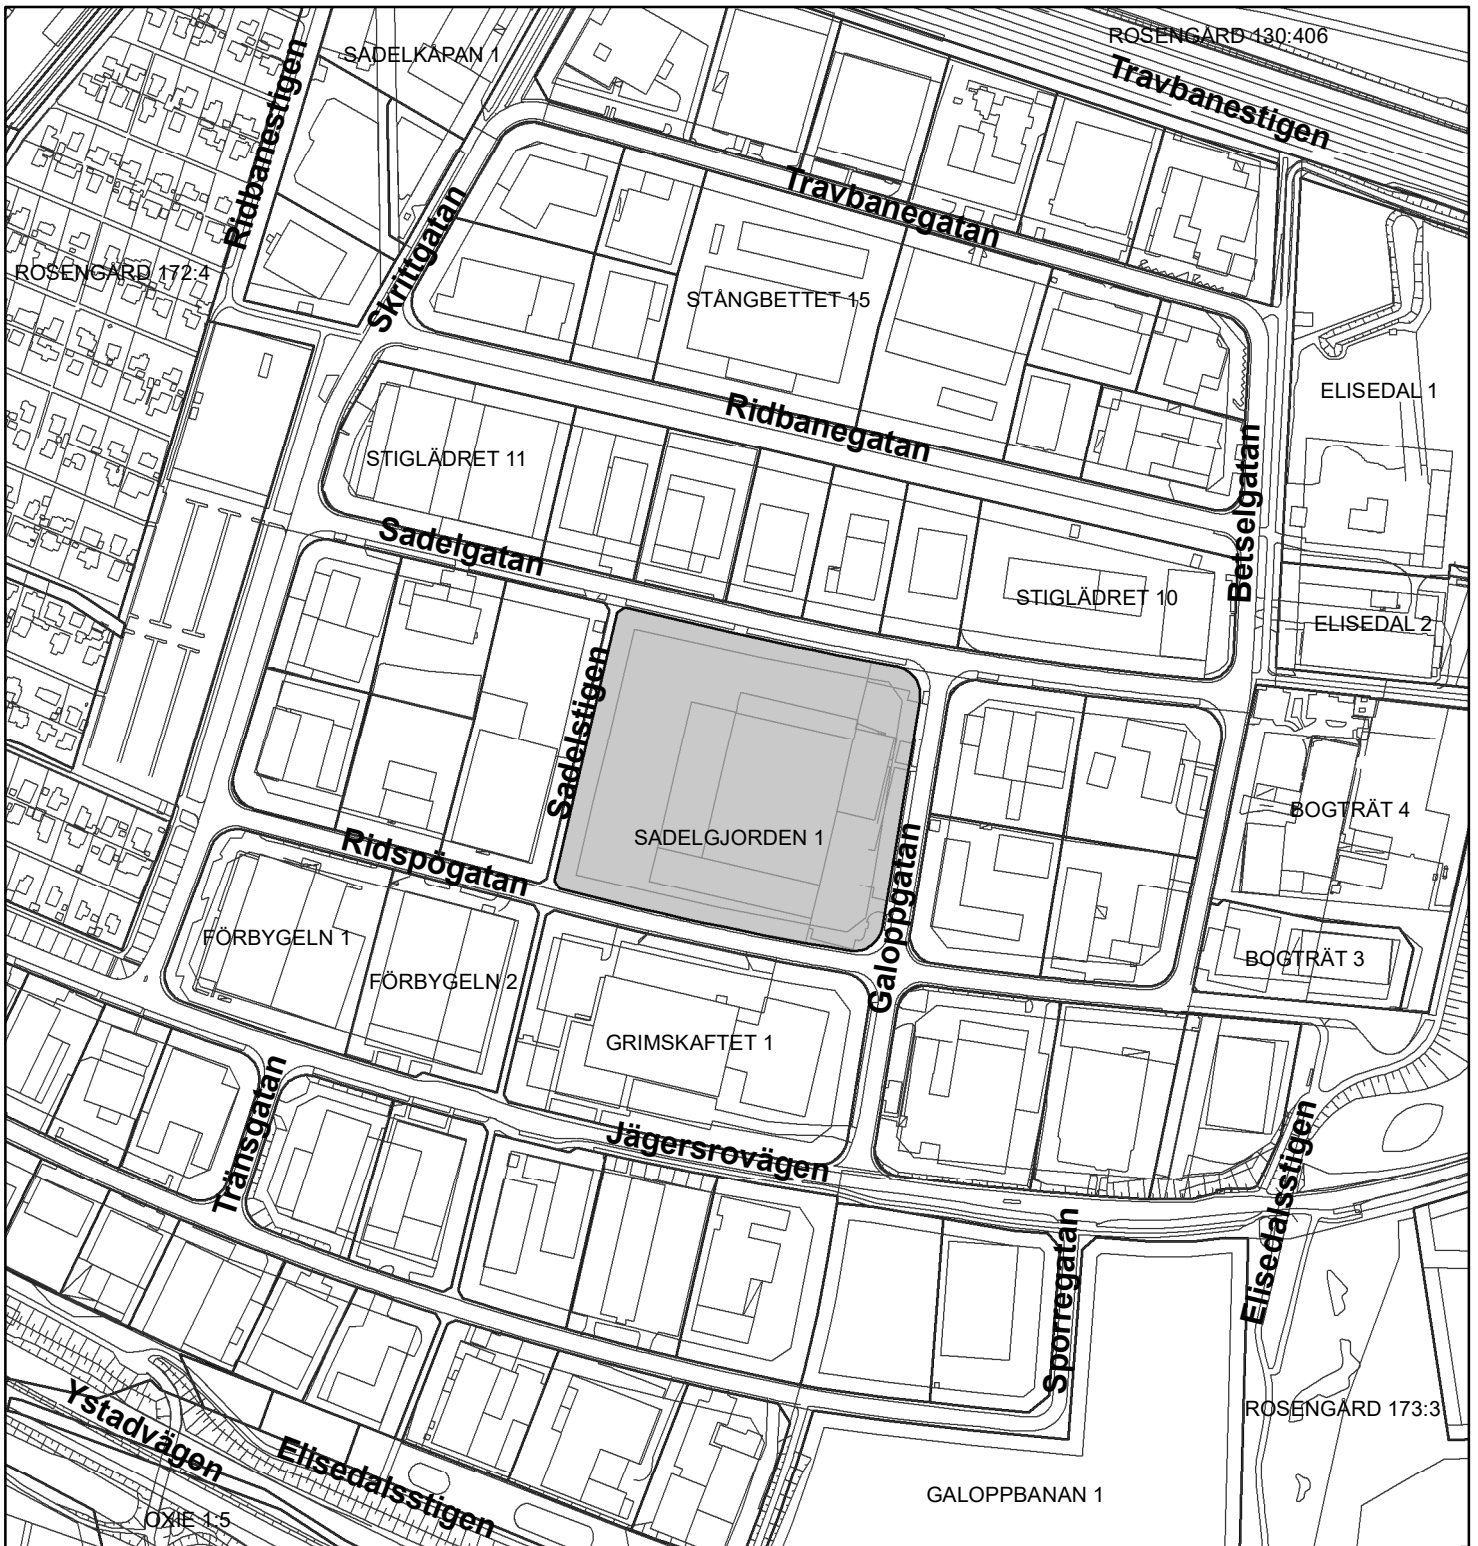

Skala 1:4 000

Fastigheten Sadelgjorden 1

MALMÖ

Skala 1:4 000

Fastigheten Sidorodret 3

MALMÖ

Skala 1:4 000

Fastigheten Startplattan 2