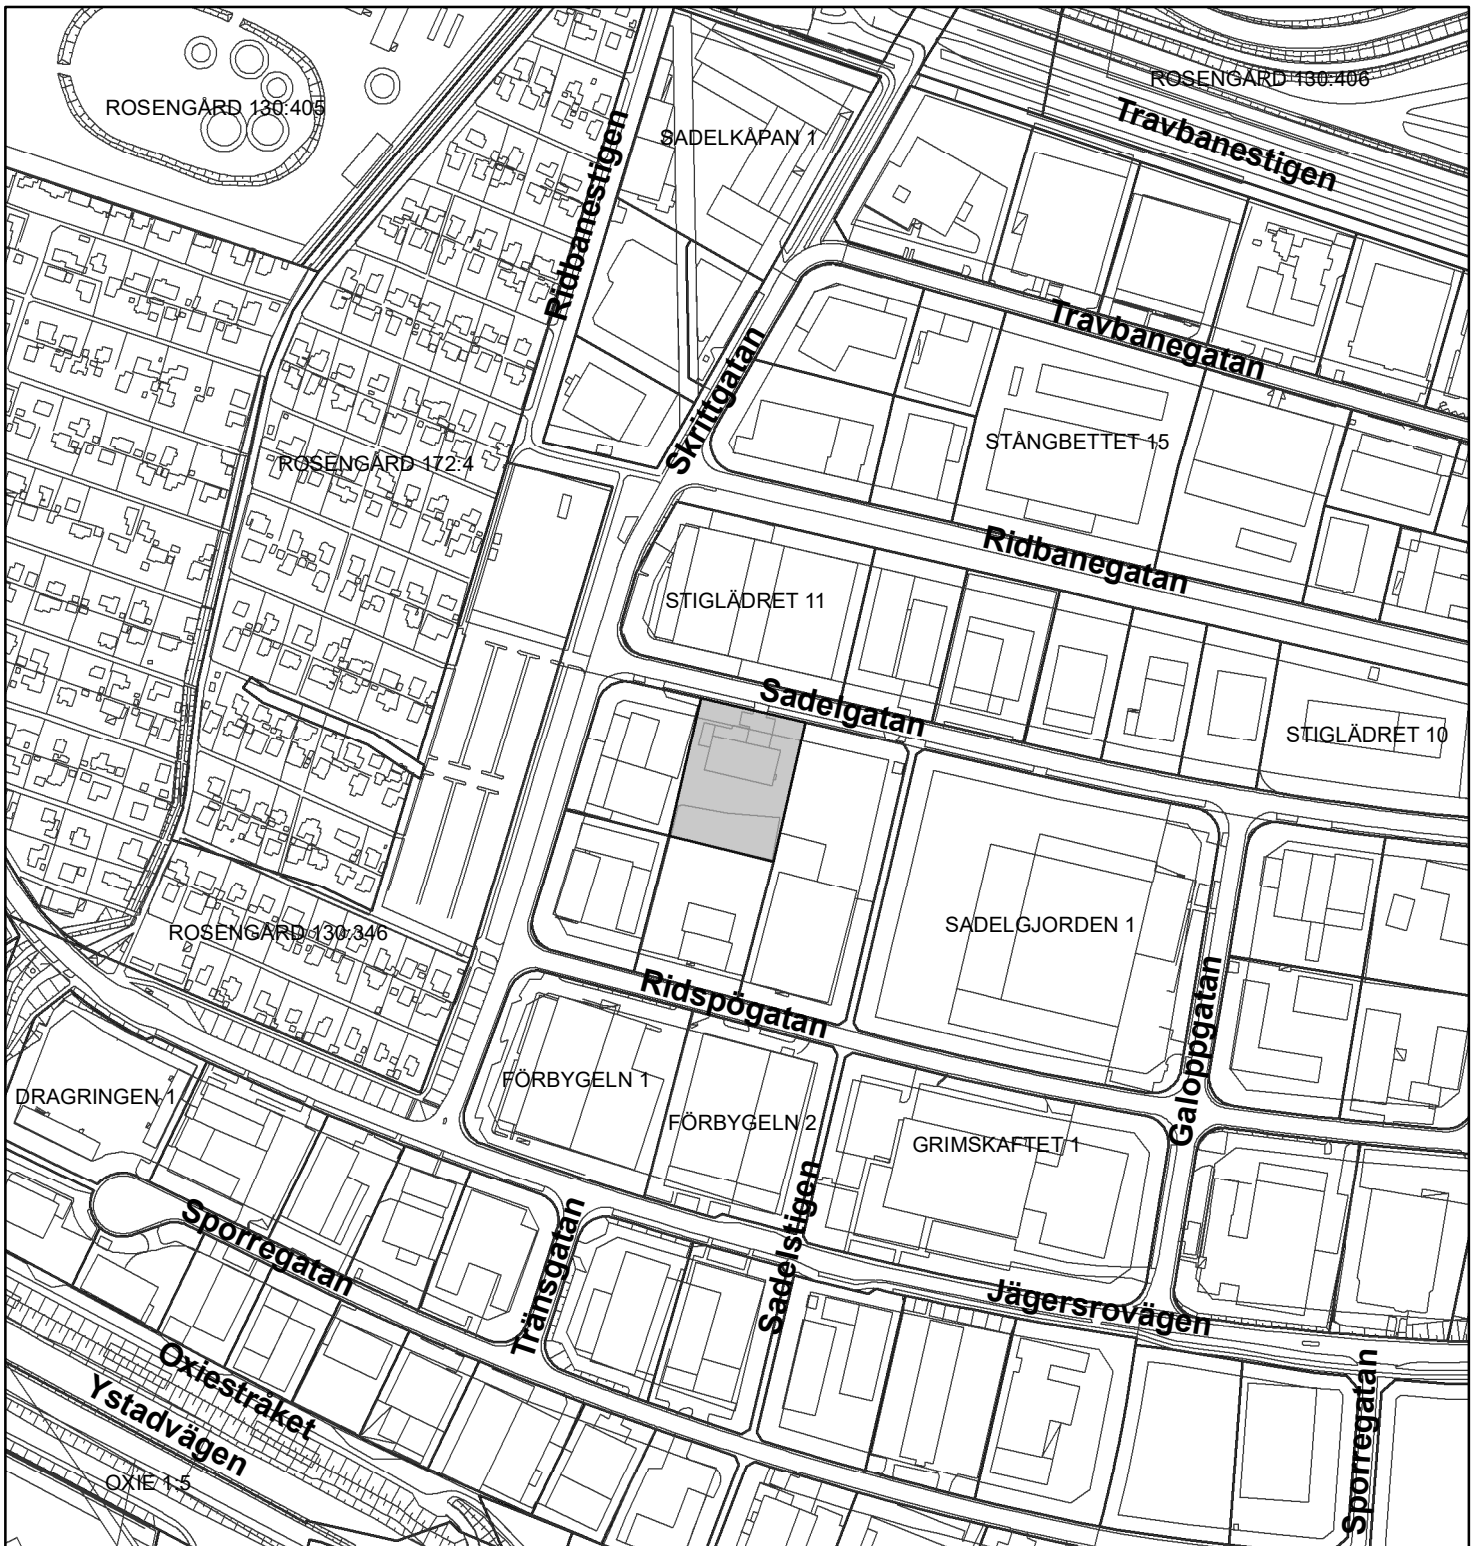

Skala 1:4 000