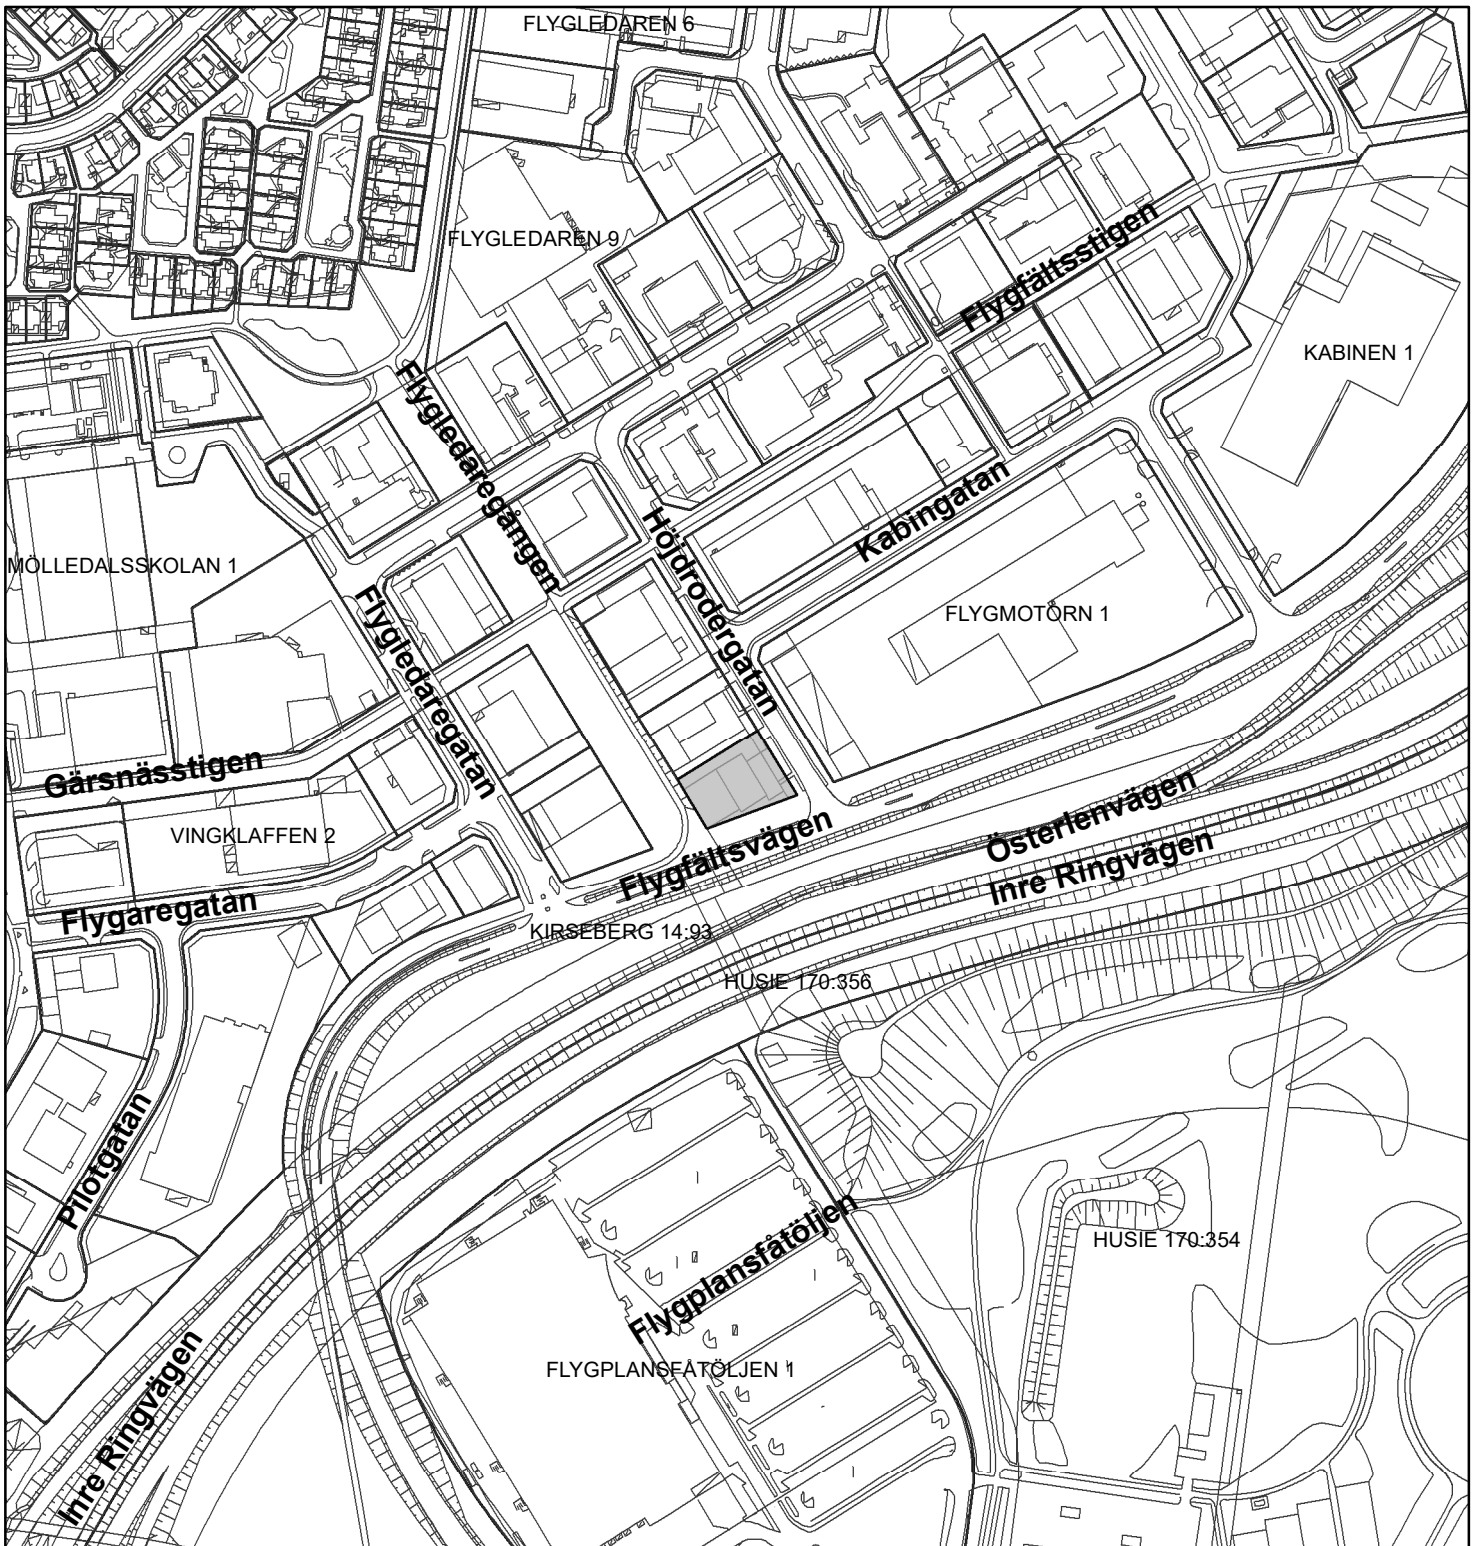

Skala 1:4 000

Fastigheten Sadelgjorden 1

MALMÖ

Skala 1:4 000

Fastigheten Sidorodret 3

MALMÖ

Skala 1:4 000

Fastigheten Startplattan 2