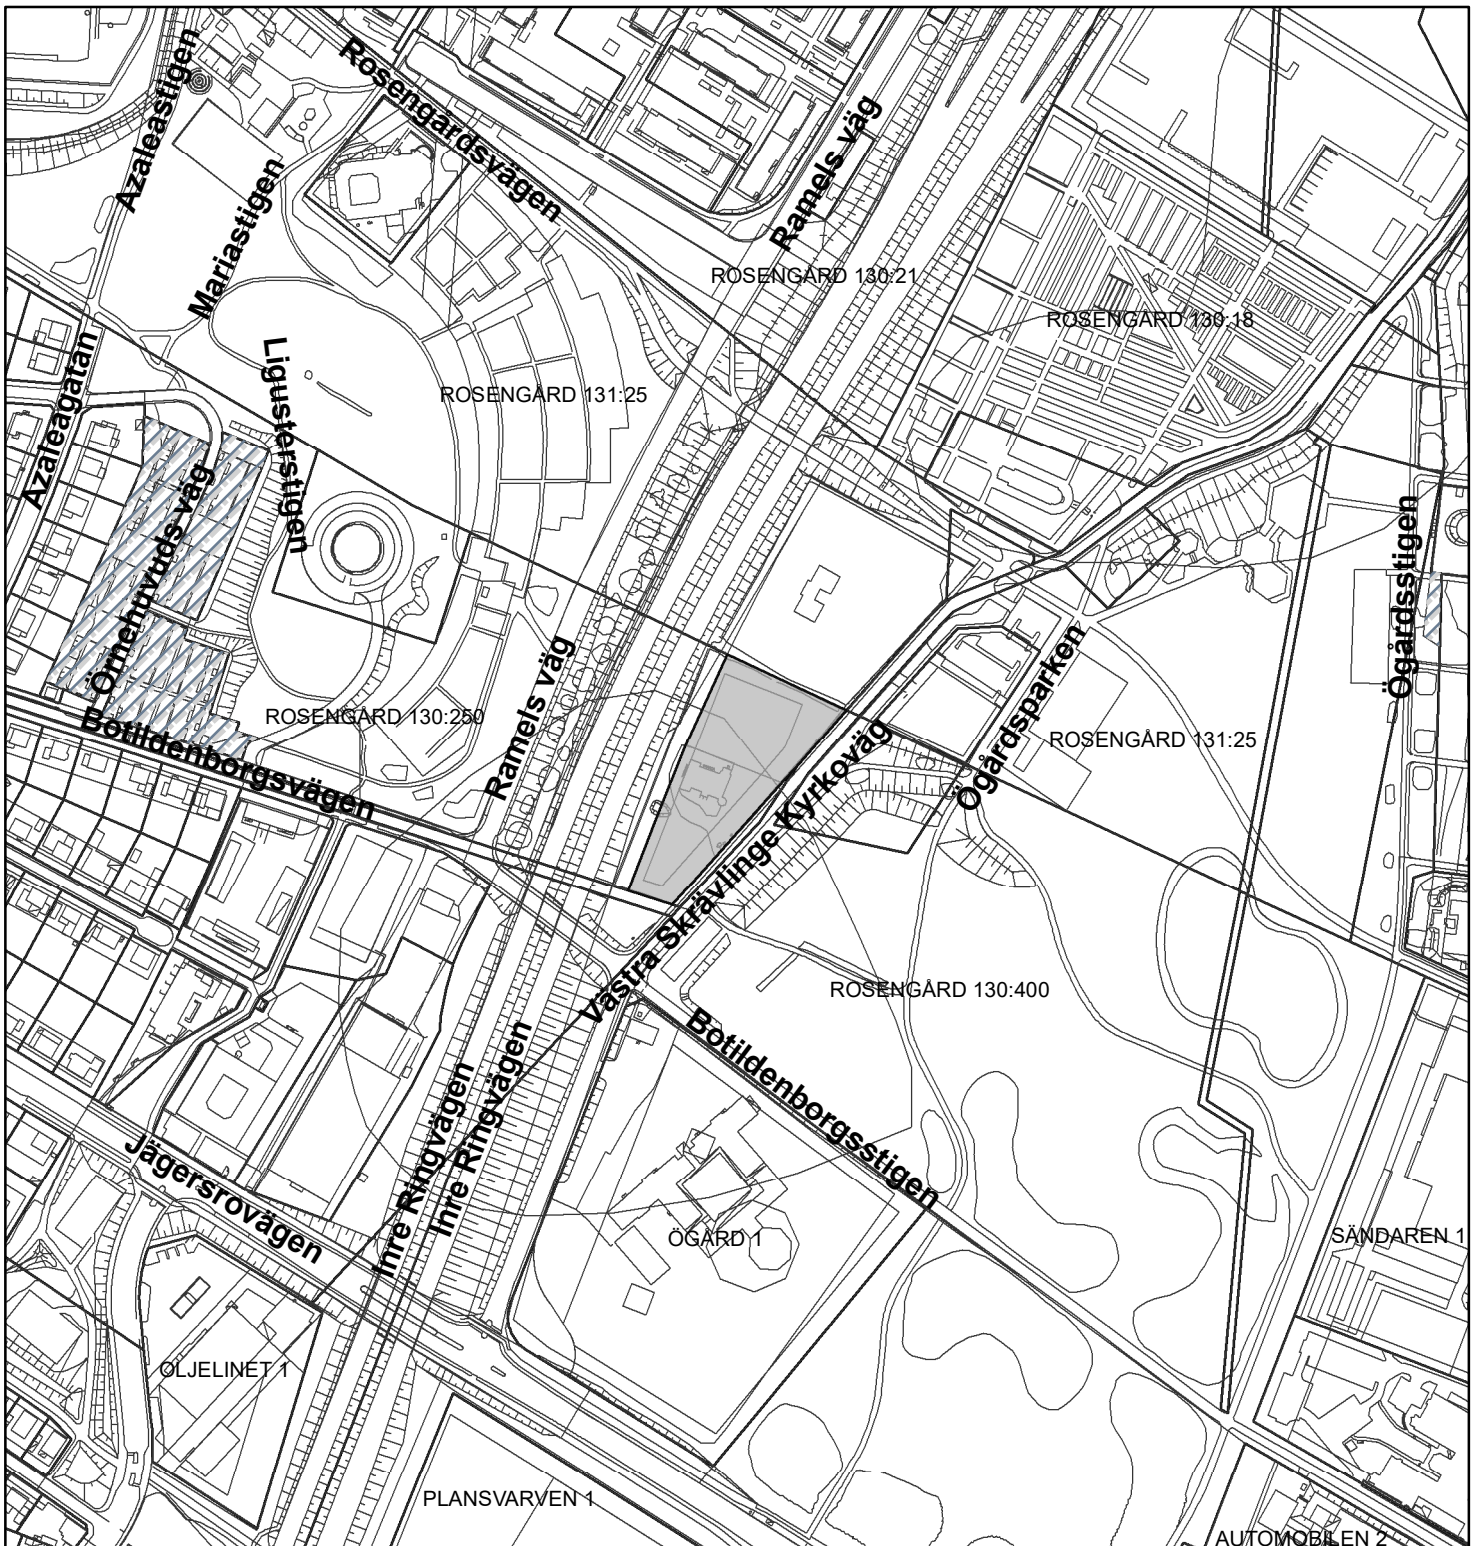

Fastigheten Botildenborg 1

MALMÖ

Skala 1:4 000

Fastigheten Brännoljan 5

MALMÖ

Skala 1:4 000

Fastigheterna Dragringen 3 och 5

MALMÖ

Skala 1:4 000

Fastigheten Eggegrund 7

MALMÖ

Skala 1:4 000

Fastigheten Emilstorp 1

MALMÖ

Skala 1:4 000

MALMÖ