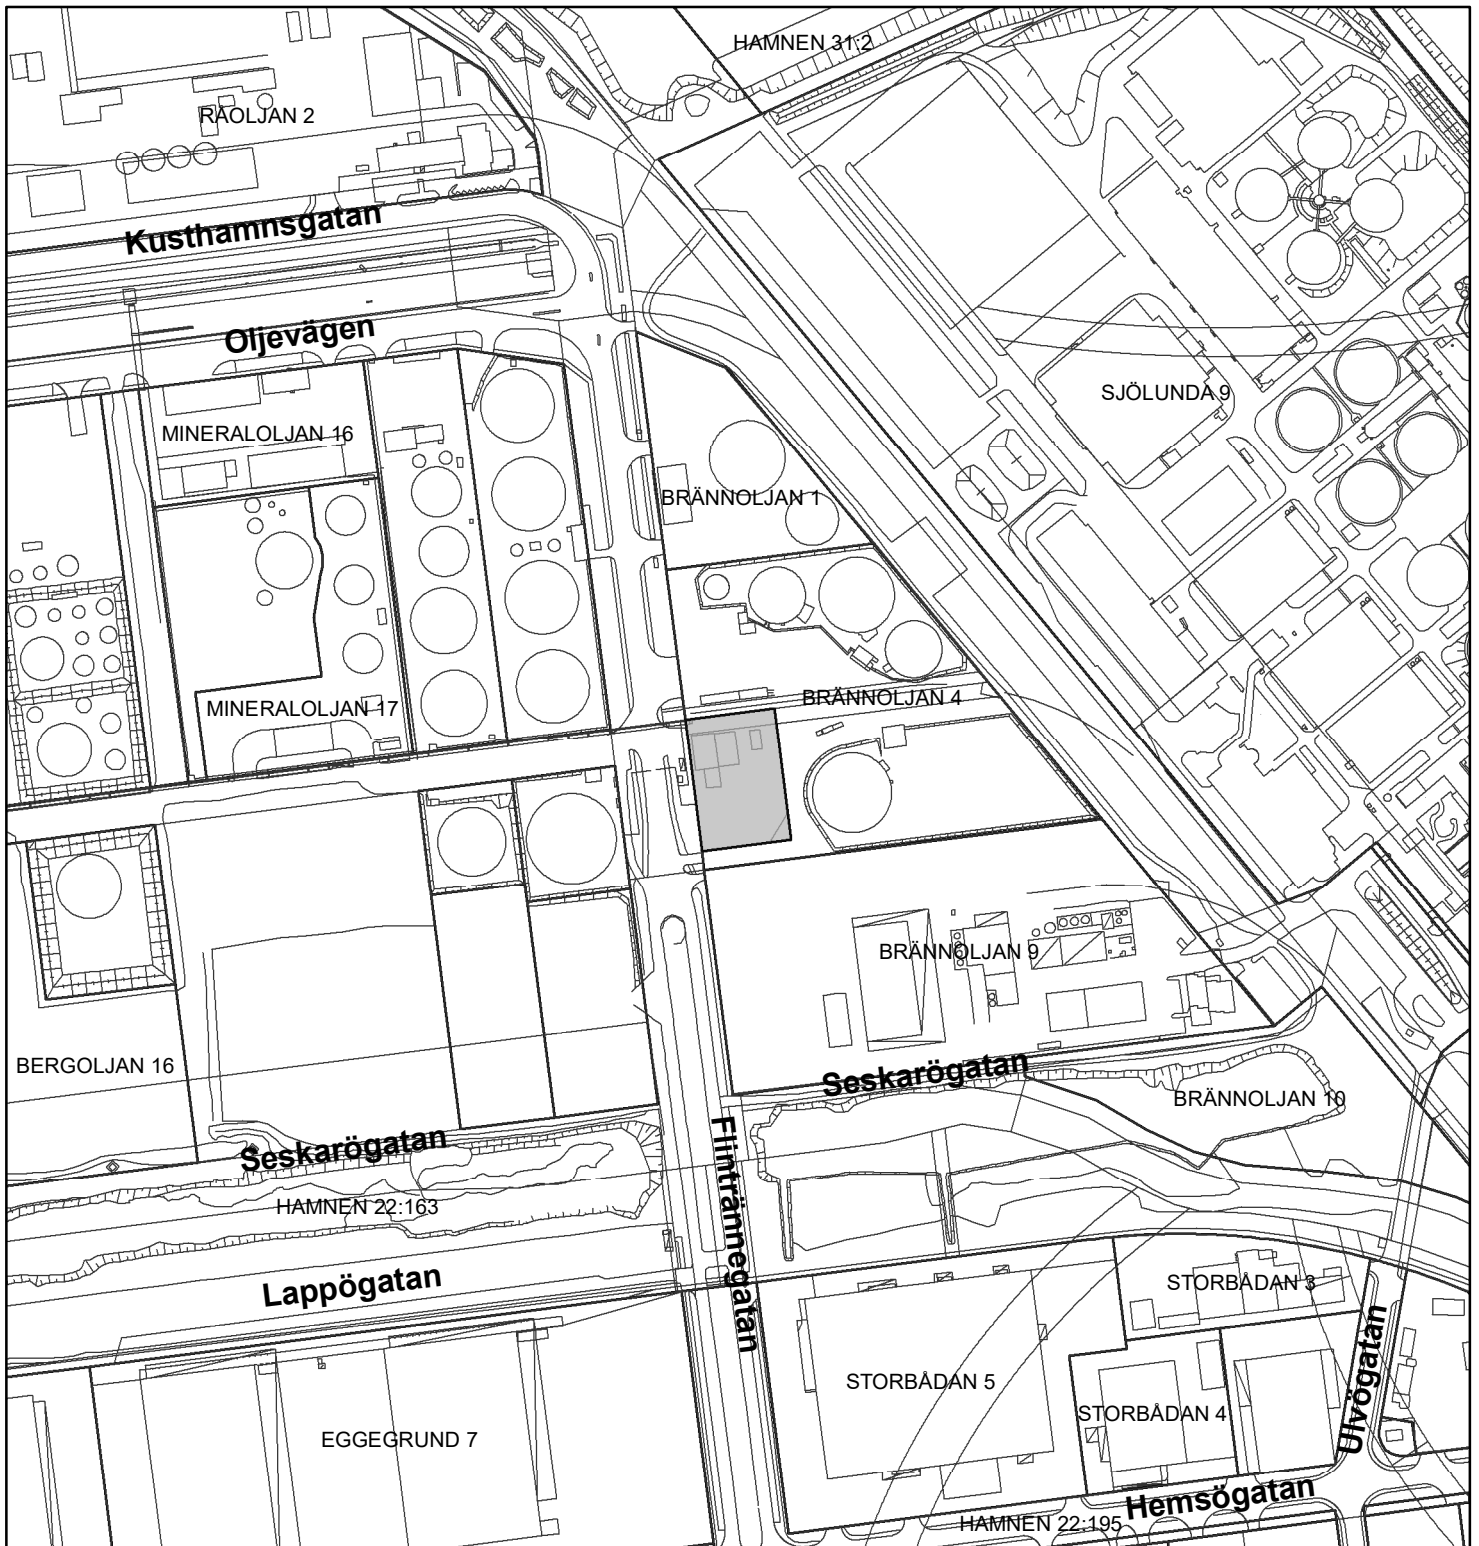

Fastigheten Botildenborg 1

MALMÖ

Skala 1:4 000

Fastigheten Brännoljan 5

MALMÖ

Skala 1:4 000

Fastigheterna Dragringen 3 och 5

MALMÖ

Skala 1:4 000

Fastigheten Eggegrund 7

MALMÖ

Skala 1:4 000

Fastigheten Emilstorp 1

MALMÖ

Skala 1:4 000

MALMÖ