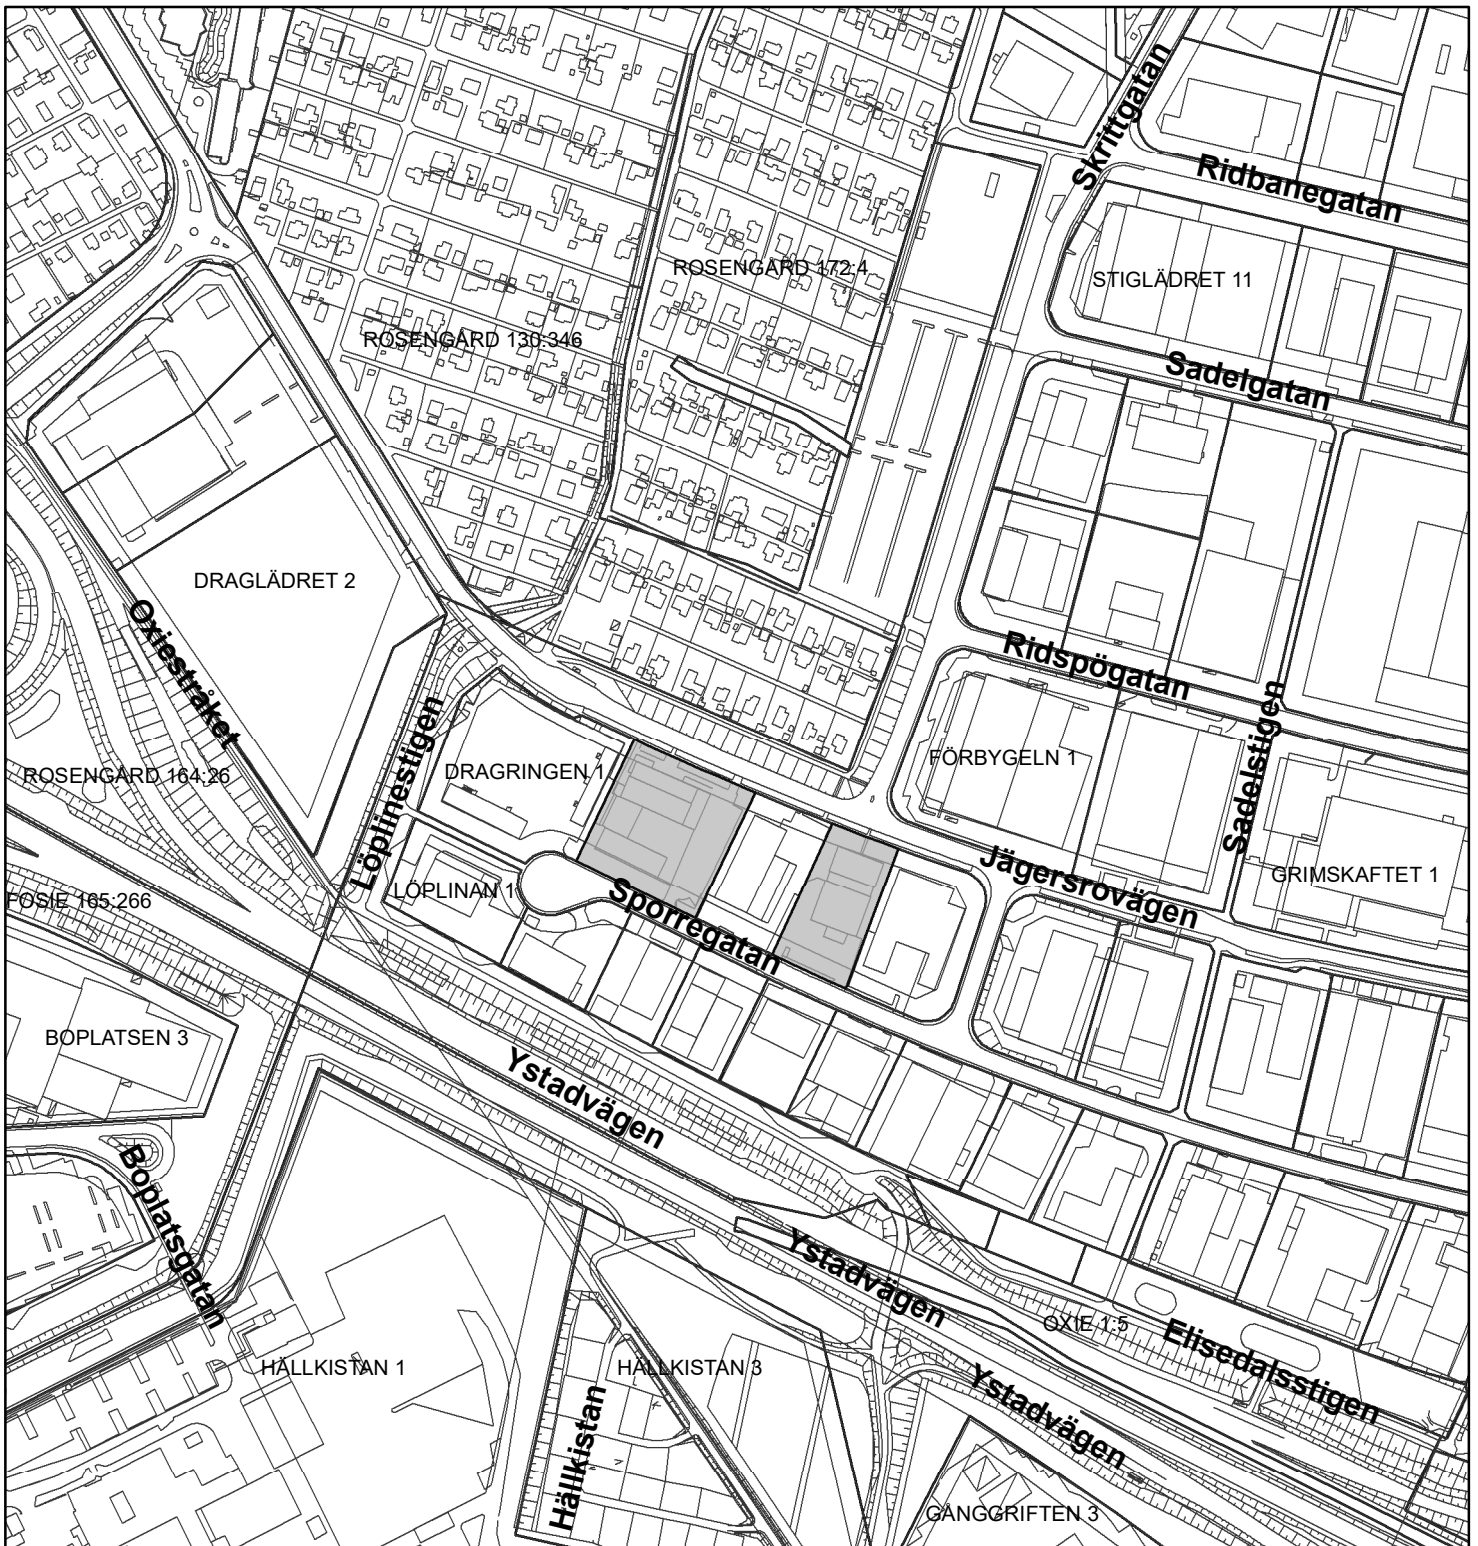

Fastigheten Botildenborg 1

MALMÖ

Skala 1:4 000

Fastigheten Brännoljan 5

MALMÖ

Skala 1:4 000

Fastigheterna Dragringen 3 och 5

MALMÖ

Skala 1:4 000

Fastigheten Eggegrund 7

MALMÖ

Skala 1:4 000

Fastigheten Emilstorp 1

MALMÖ

Skala 1:4 000

MALMÖ