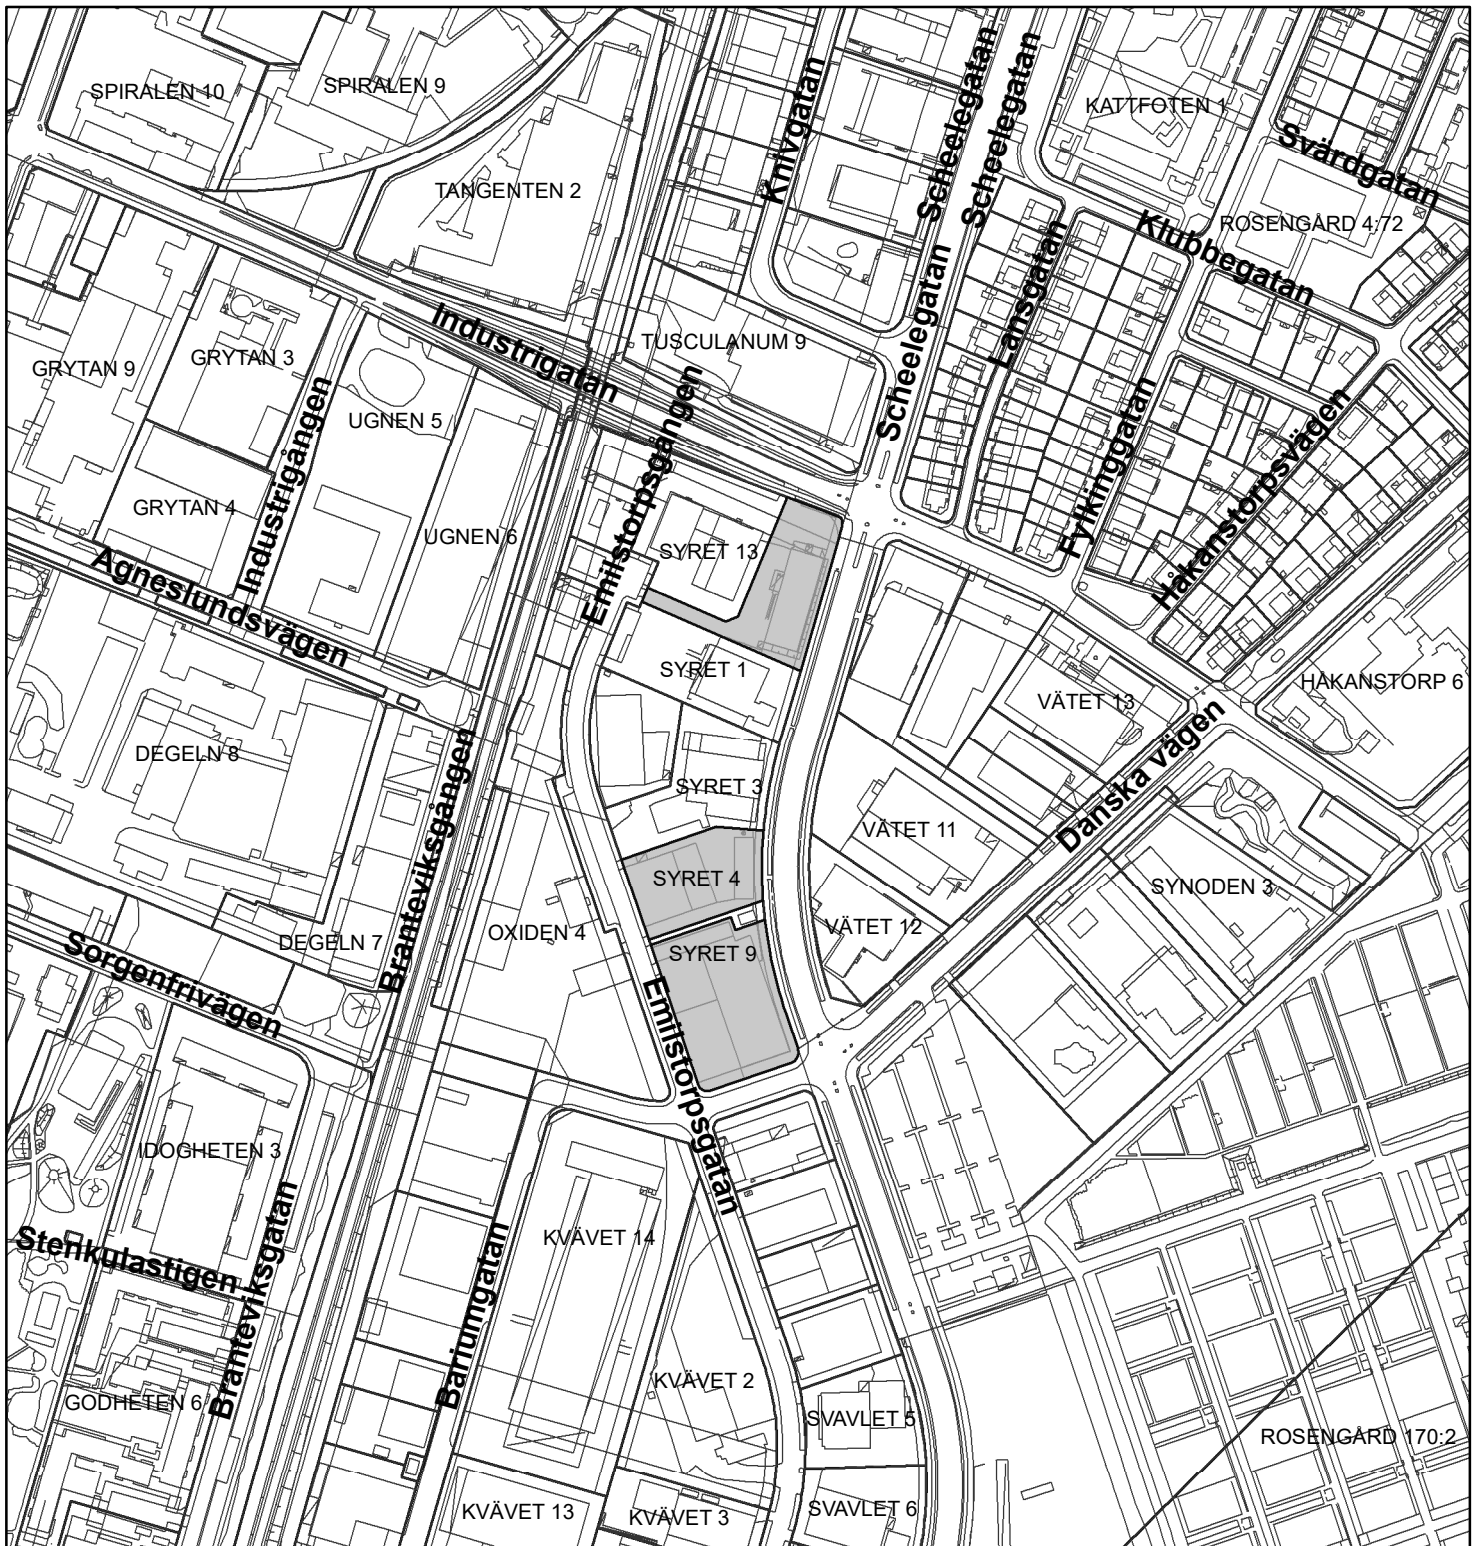

Skala 1:4 000