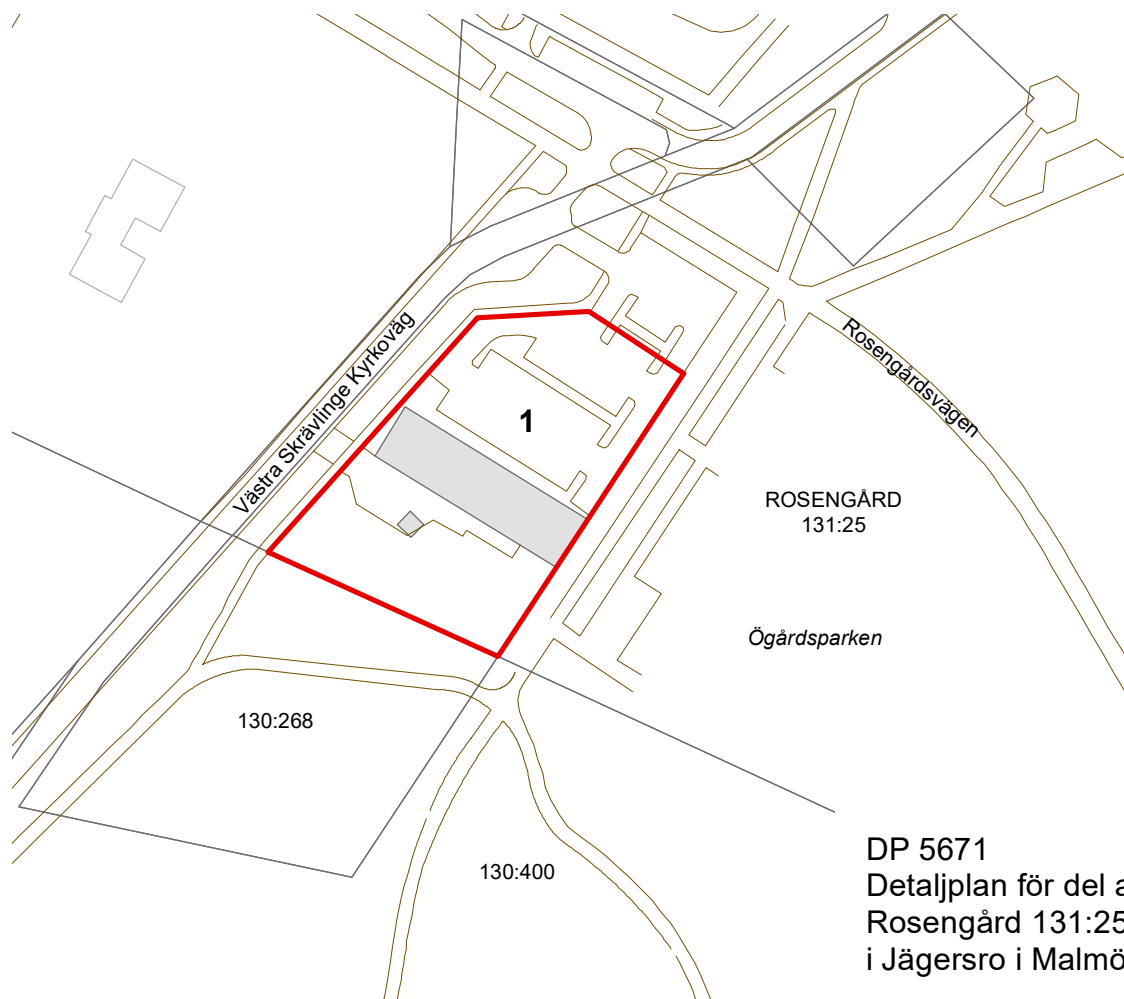

Karta över område inom stadsdelen
Jägersro i Malmö kommun med
förslag till kvartersindelning
och kvartersnamn

Avdelningschef
Stadsmätningsavdelningen

BEVIS

Nr.....Datum.....

har Malmö stadsbyggnadsnämnd beslutat
antaga på denna karta angivet förslag till
kvartersindelning och kvartersnamn. Beslutet
gäller under förutsättning att detaljplanen vinner
lagakraft.

I tjänsten

.....
Kristina Andersson

BESKRIVNING

Nya kvartersnamn.

1. BYSKOLAN

Gräns för kvarter 

DP 5671
Detaljplan för del av fastigheten
Rosengård 131:25
i Jägersro i Malmö