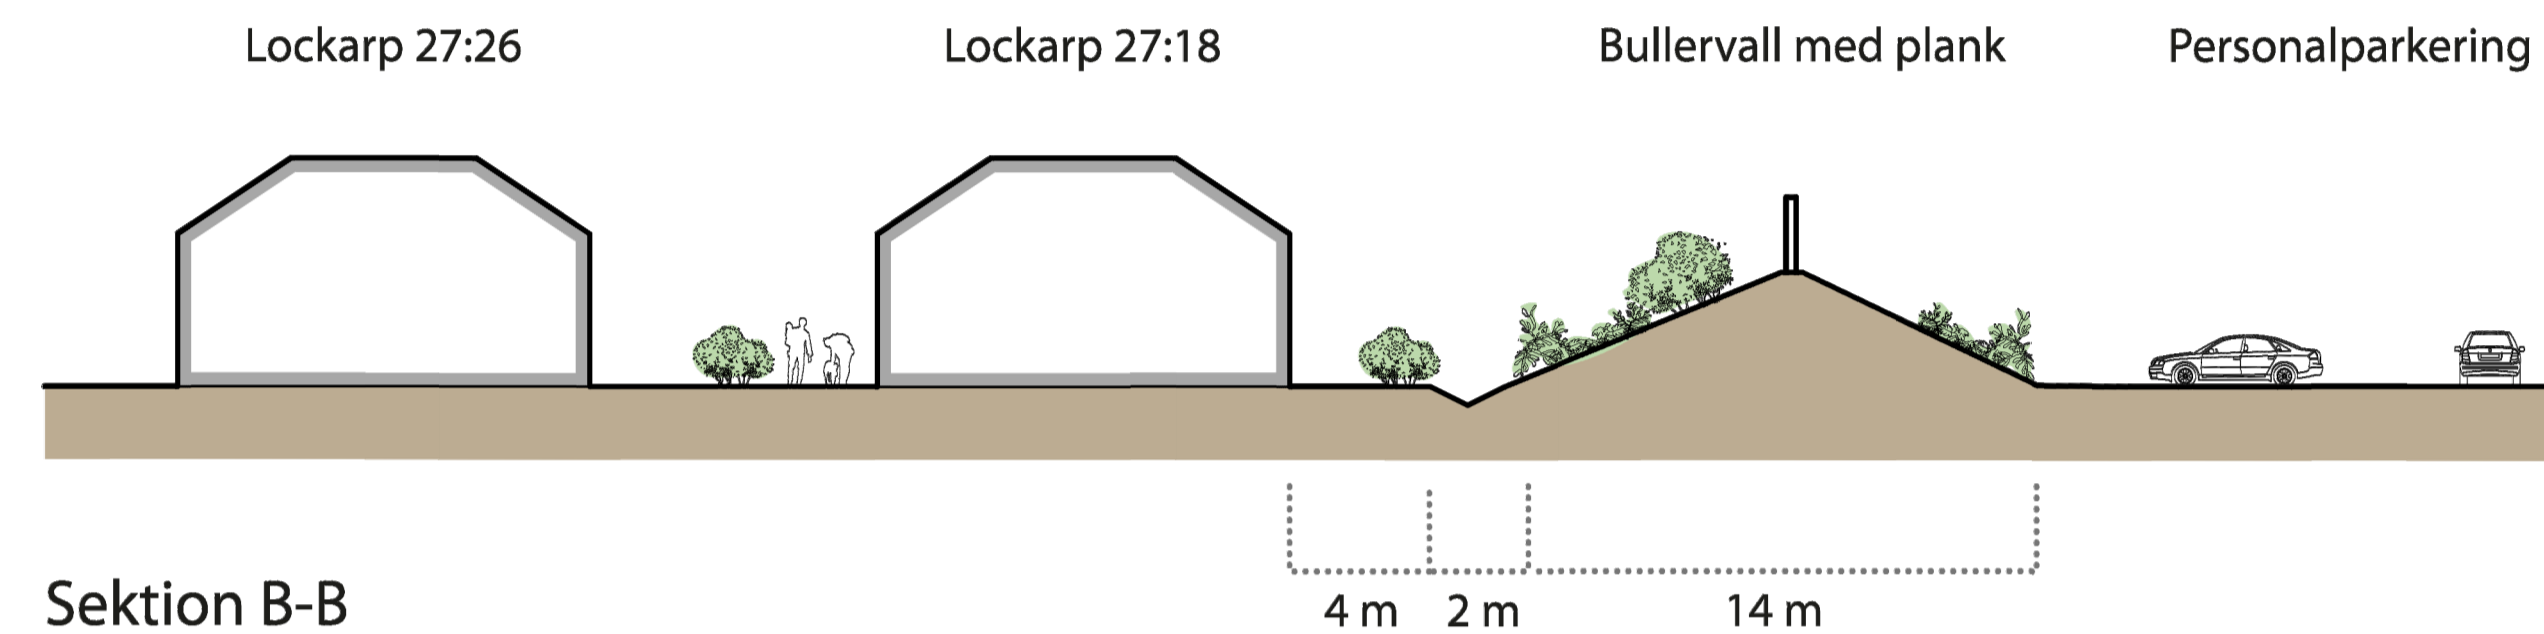

ILLUSTRATIONSPLAN

GRÄNSBETECKNINGAR
 - - - - - Planområdesgräns

SEKTIONER

ORIENTERINGSKARTA

Detaljplan för fastigheten
Lockarp 31:1 m.fl.
 i Lockarp i Malmö
 Upprättad av Stadsbyggnadskontoret, Malmö stad 2023-04-25