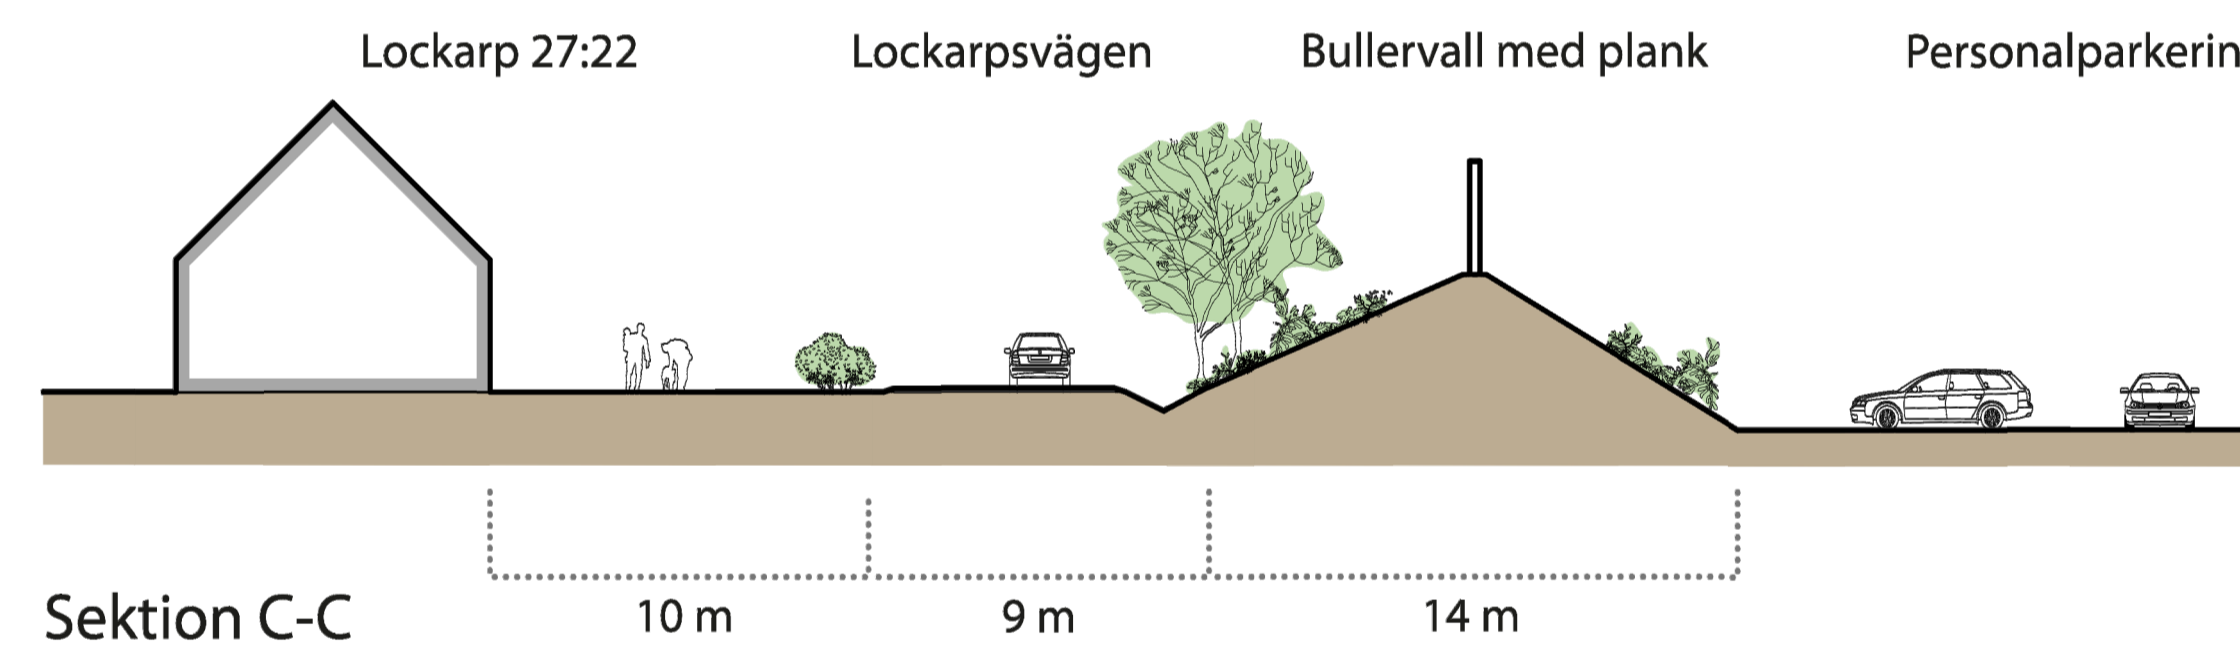

ILLUSTRATIONSPLAN

GRÄNSBETECKNINGAR
 - - - - - Planområdesgräns

SEKTIONER

ORIENTERINGSKARTA

Detaljplan för fastigheten
Lockarp 31:1 m.fl.
 i Lockarp i Malmö
 Upprättad av Stadsbyggnadskontoret, Malmö stad 2023-04-25