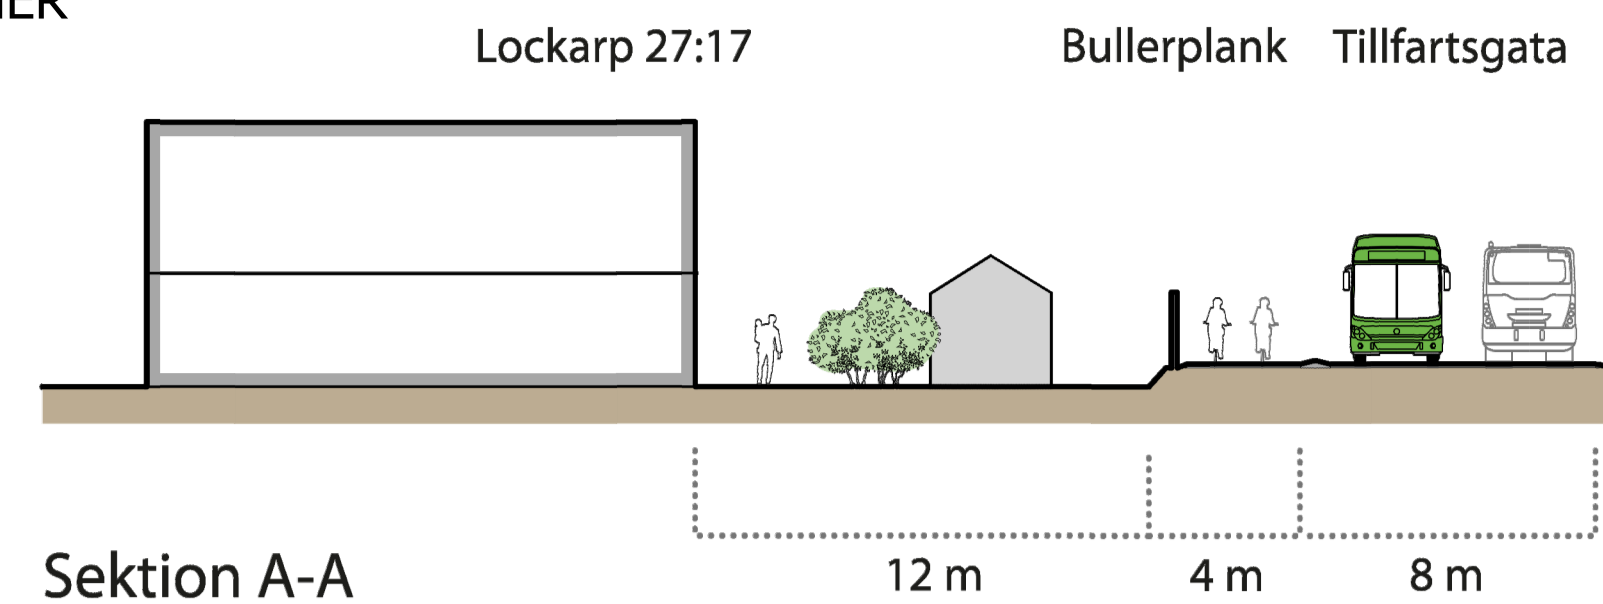

ILLUSTRATIONSPLAN

GRÄNSBETECKNINGAR
 - - - - - Planområdesgräns

SEKTIONER

ORIENTERINGSKARTA

Detaljplan för fastigheten
Lockarp 31:1 m.fl.
 i Lockarp i Malmö
 Upprättad av Stadsbyggnadskontoret, Malmö stad 2023-04-25