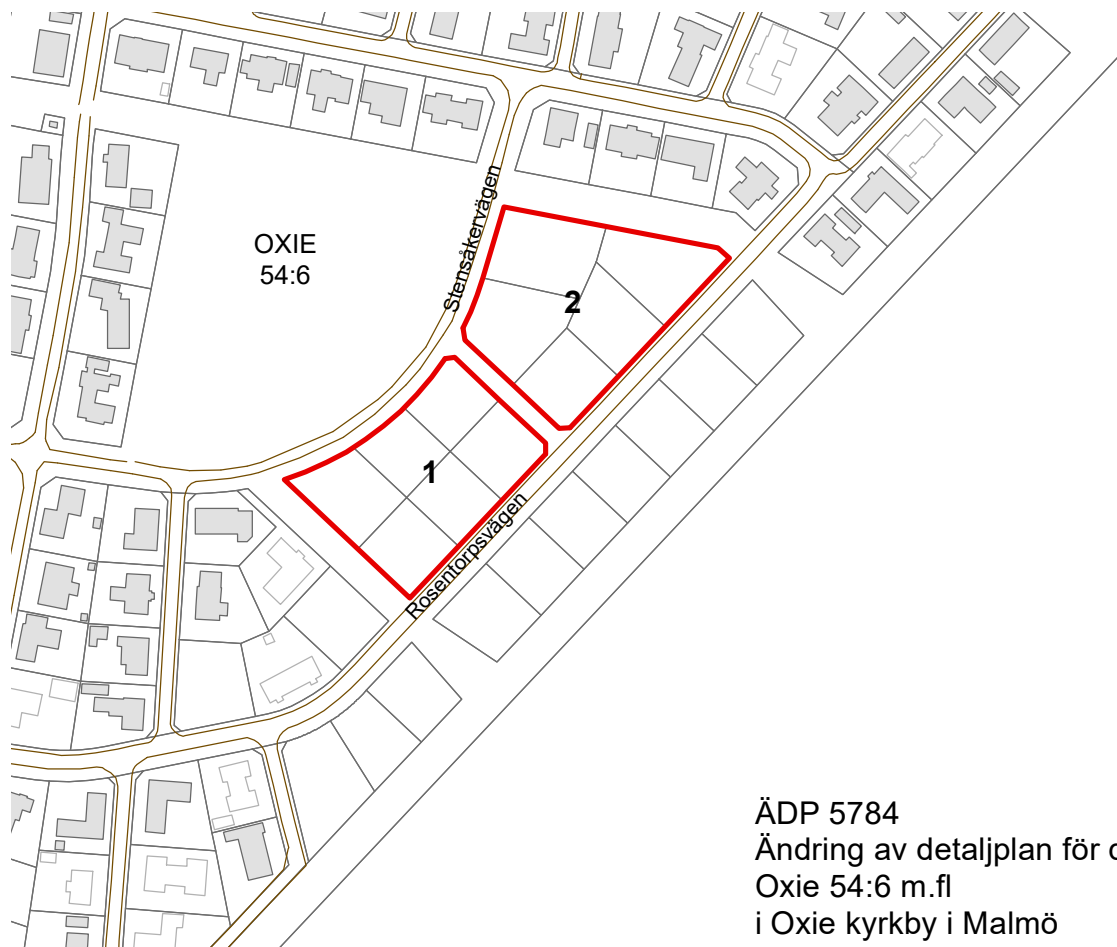

Karta över område inom stadsdelen
Oxie kyrkby i Malmö kommun
med förslag till kvartersindelning
och kvartersnamn

Avdelningschef
Stadsmätningsavdelningen

BEVIS
Nr.....Datum..... har Malmö stadsbyggnadsnämnd beslutat antaga på denna karta angivet förslag till kvartersindelning och kvartersnamn. Beslutet gäller under förutsättning att detaljplanen vinner lagakraft.
I tjänsten
..... Kristina Andersson

BESKRIVNING

Kvartersnamn som bibehålles för
kvarter med ändrad omfattning.

1. GULDLÖKEN

Nya kvartersnamn

2. SILVERLÖKEN

Gräns för kvarter ———

ÄDP 5784
Ändring av detaljplan för del av fastigheten
Oxie 54:6 m.fl
i Oxie kyrkby i Malmö