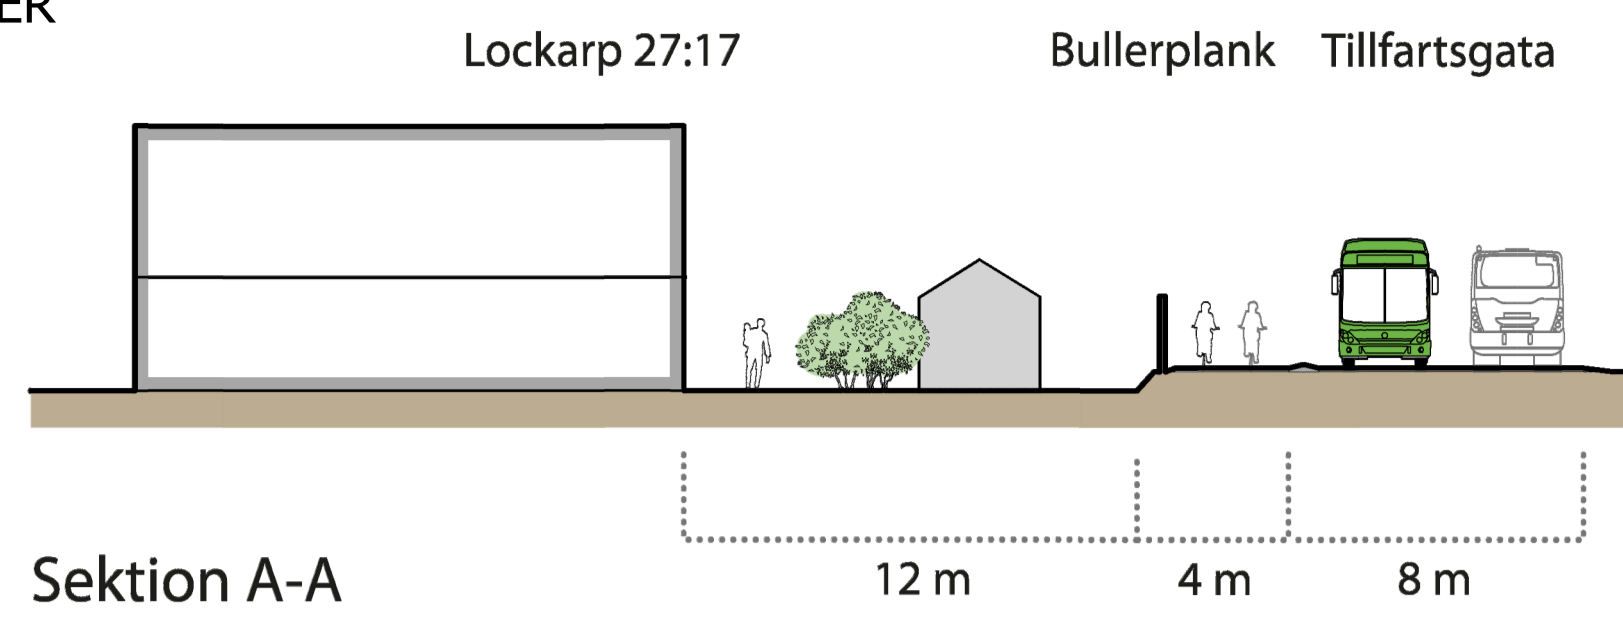

ILLUSTRATIONSPLAN

GRÄNSBETECKNINGAR
 - - - - - Planområdesgräns

SEKTIONER

ORIENTERINGSKARTA

GRANSKNINGSHANDLING	
Detaljplan för fastigheten Lockarp 31:1 m.fl. i Lockarp i Malmö Upprättad av Stadsbyggnadskontoret, Malmö stad 2022-12-13	
Carina Tennengart-Ivarsson Enhetschef	Jan Rosenlöf Planhandläggare Ida Marttila Biträdande handläggare
Datum för antagande Betygar	Dp 5644
Datum för laga kraft	