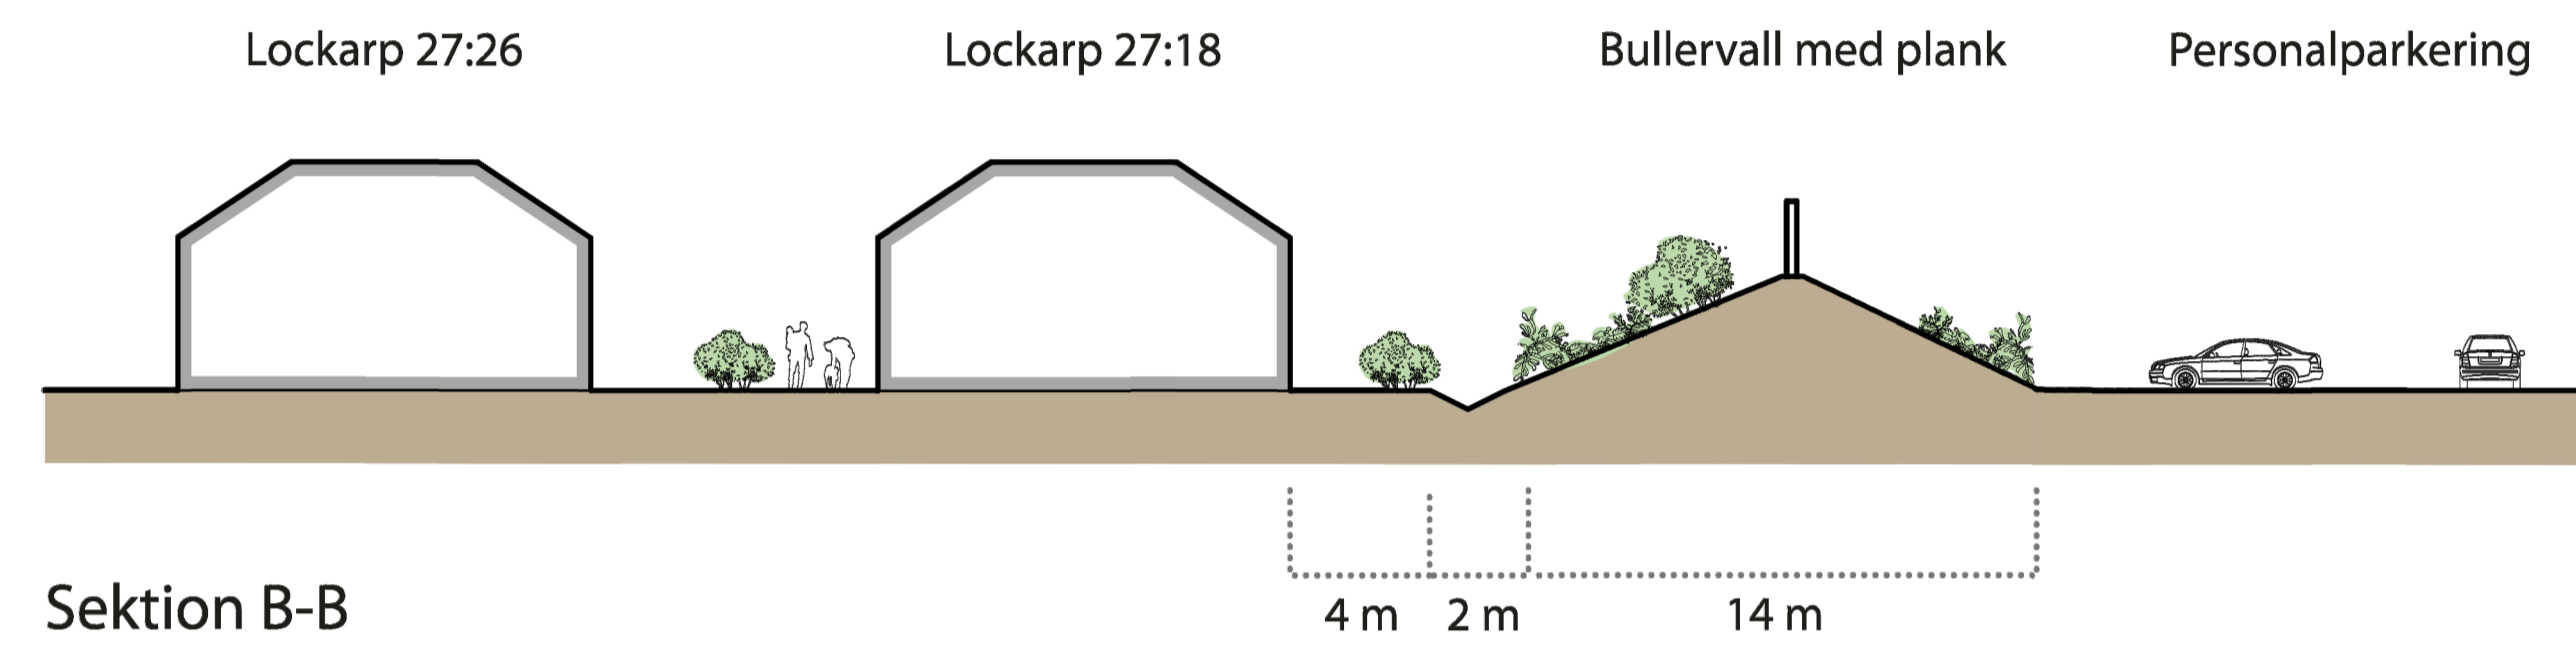

ILLUSTRATIONSPLAN

GRÄNSBETECKNINGAR
 - - - - - Planområdesgräns

SEKTIONER

ORIENTERINGSKARTA

GRANSKNINGSHANDLING	
Detaljplan för fastigheten Lockarp 31:1 m.fl. i Lockarp i Malmö Upprättad av Stadsbyggnadskontoret, Malmö stad 2022-12-13	
Carina Tennengart-Ivarsson Enhetschef	Jan Rosenlöf Planhandläggare Ida Marttila Biträdande handläggare
Datum för antagande Betygar	Dp 5644
Datum för laga kraft	