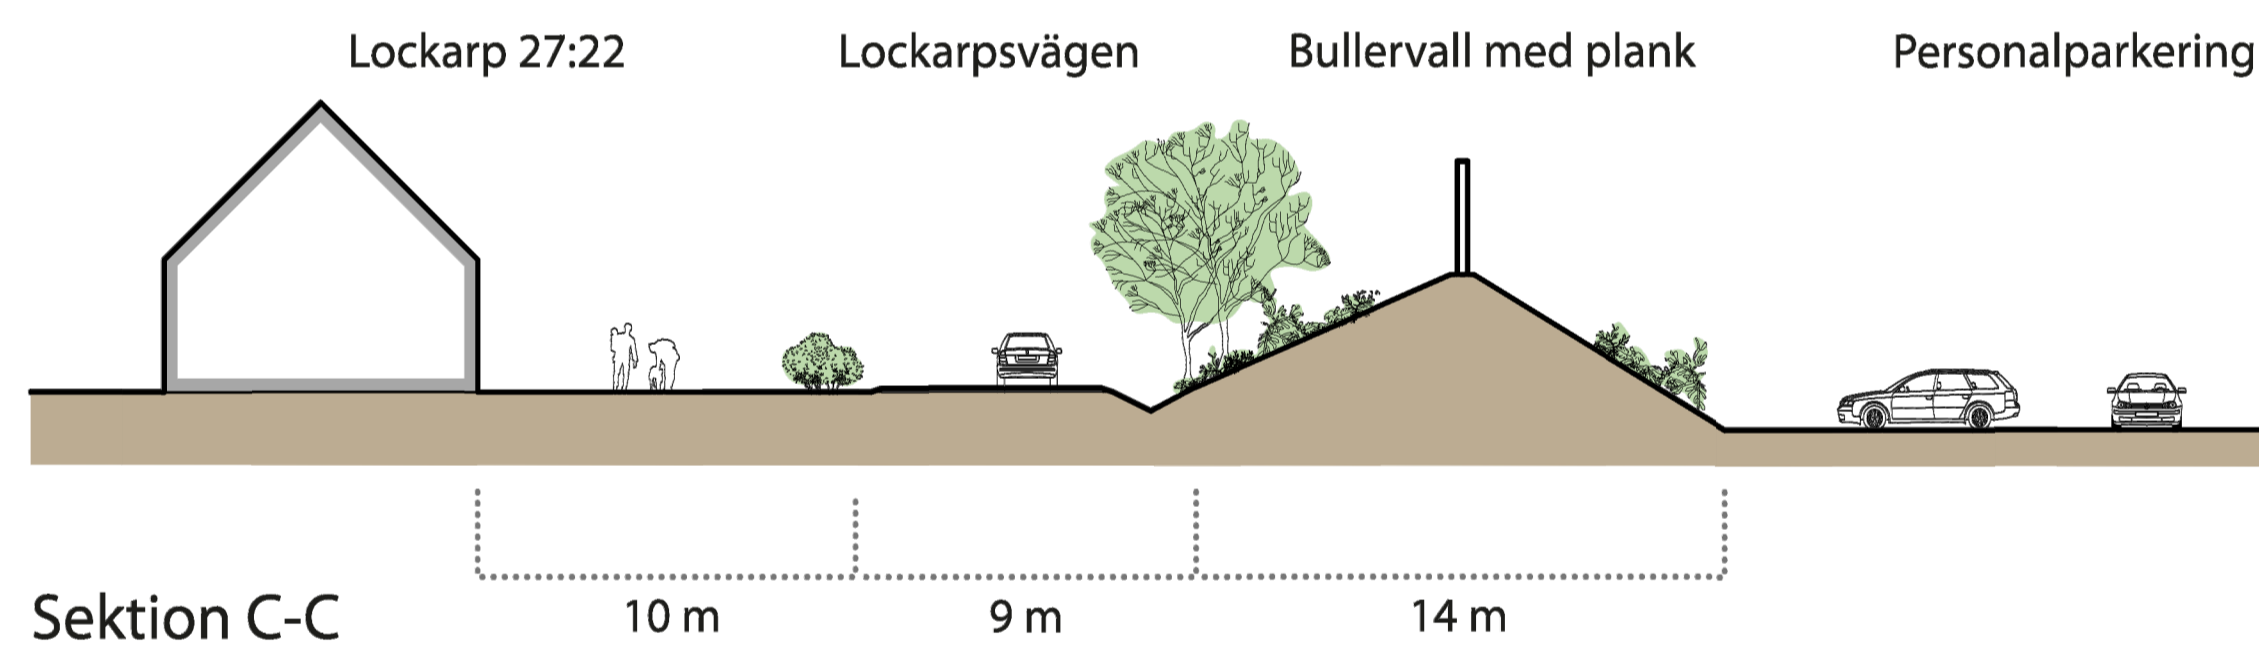

ILLUSTRATIONSPLAN

GRÄNSBETECKNINGAR
 - - - - - Planområdesgräns

SEKTIONER

ORIENTERINGSKARTA

GRANSKNINGSHANDLING	
Detaljplan för fastigheten Lockarp 31:1 m.fl. i Lockarp i Malmö Upprättad av Stadsbyggnadskontoret, Malmö stad 2022-12-13	
Carina Tennengart-Ivarsson Enhetschef	Jan Rosenlöf Planhandläggare Ida Marttila Biträdande handläggare
Datum för antagande Betygar	Dp 5644
Datum för laga kraft	