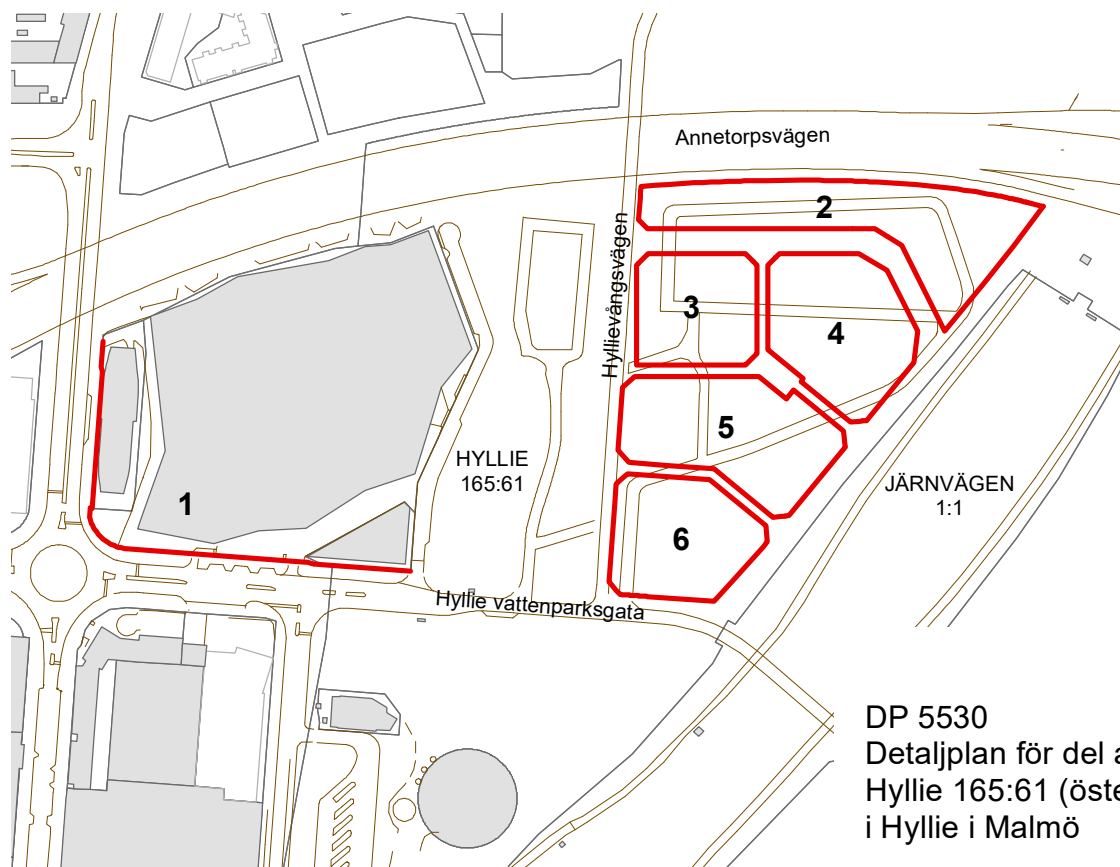

## BESKRIVNING

Kvartersnamn som bibehålles för  
kvarter med ändrad omfattning.

### 1. MÄSSHALLEN

Nya kvartersnamn

2. UTSTÄLLNINGEN
3. EVENEMANGET
4. KONVENTET
5. REKLAMEN
6. PRODUKTEN

Gräns för kvarter 

DP 5530  
Detaljplan för del av fastigheten  
Hyllie 165:61 (öster om Mässan)  
i Hyllie i Malmö