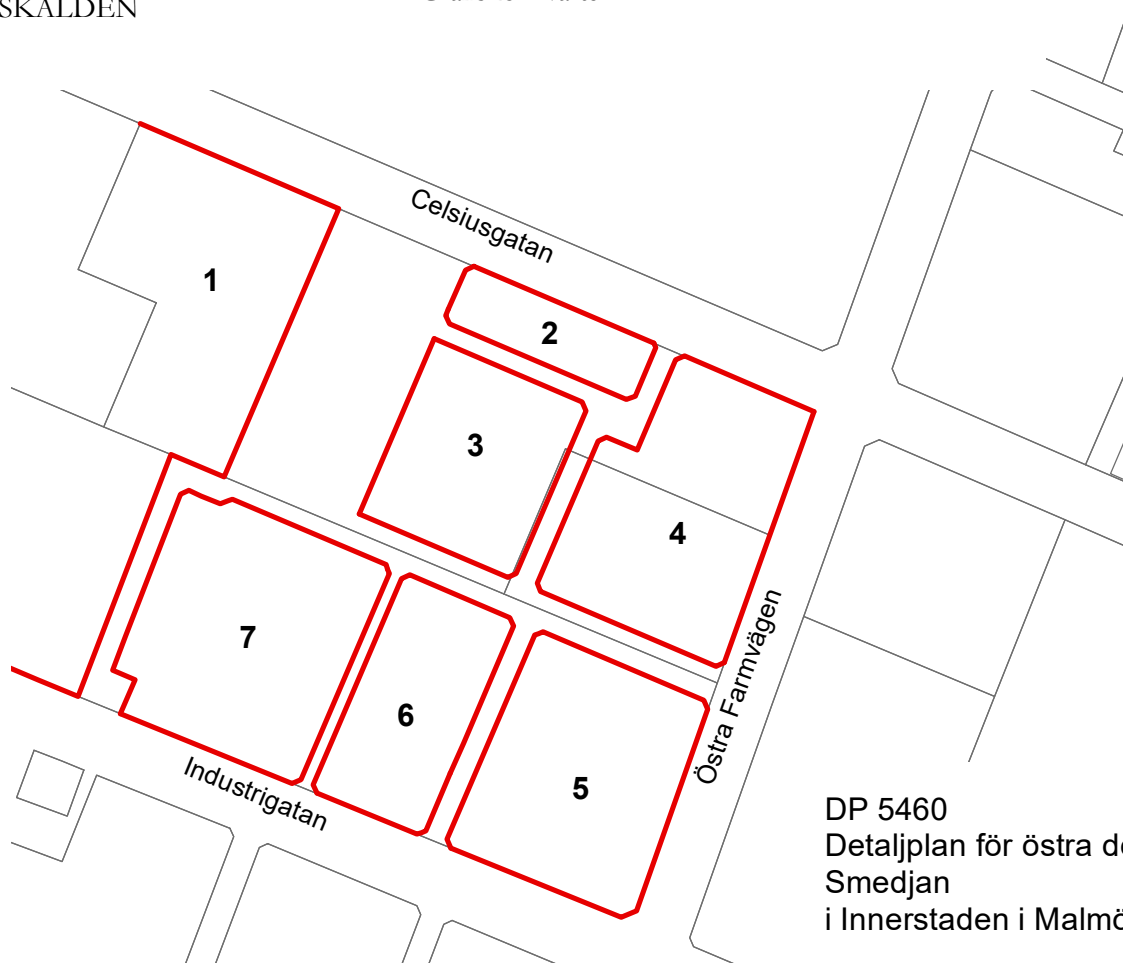

Karta över område inom stadsdelen
Innerstaden i Malmö kommun
med förslag till kvartersindelning
och kvartersnamn

Stadsingenjör

BEVIS

Nr.....Datum.....
har Malmö stadsbyggnadsnämnd beslutat
antaga på denna karta angivet förslag till
kvartersindelning och kvartersnamn. Beslutet
gäller under förutsättning att detaljplanen vinner
lagakraft.

I tjänsten

.....
Kristina Andersson

BESKRIVNING

Kvartersnamn som bibehålles för
kvarter med ändrad omfattning.

1. SMEDJAN

Nya kvartersnamn

2. POETEN
3. KÅSÖREN
4. FÖRFATTAREN
5. ÖVERSÄTTAREN
6. DIKTAREN
7. SKALDEN

Gräns för kvarter

DP 5460
Detaljplan för östra delen av kvarteret
Smedjan
i Innerstaden i Malmö