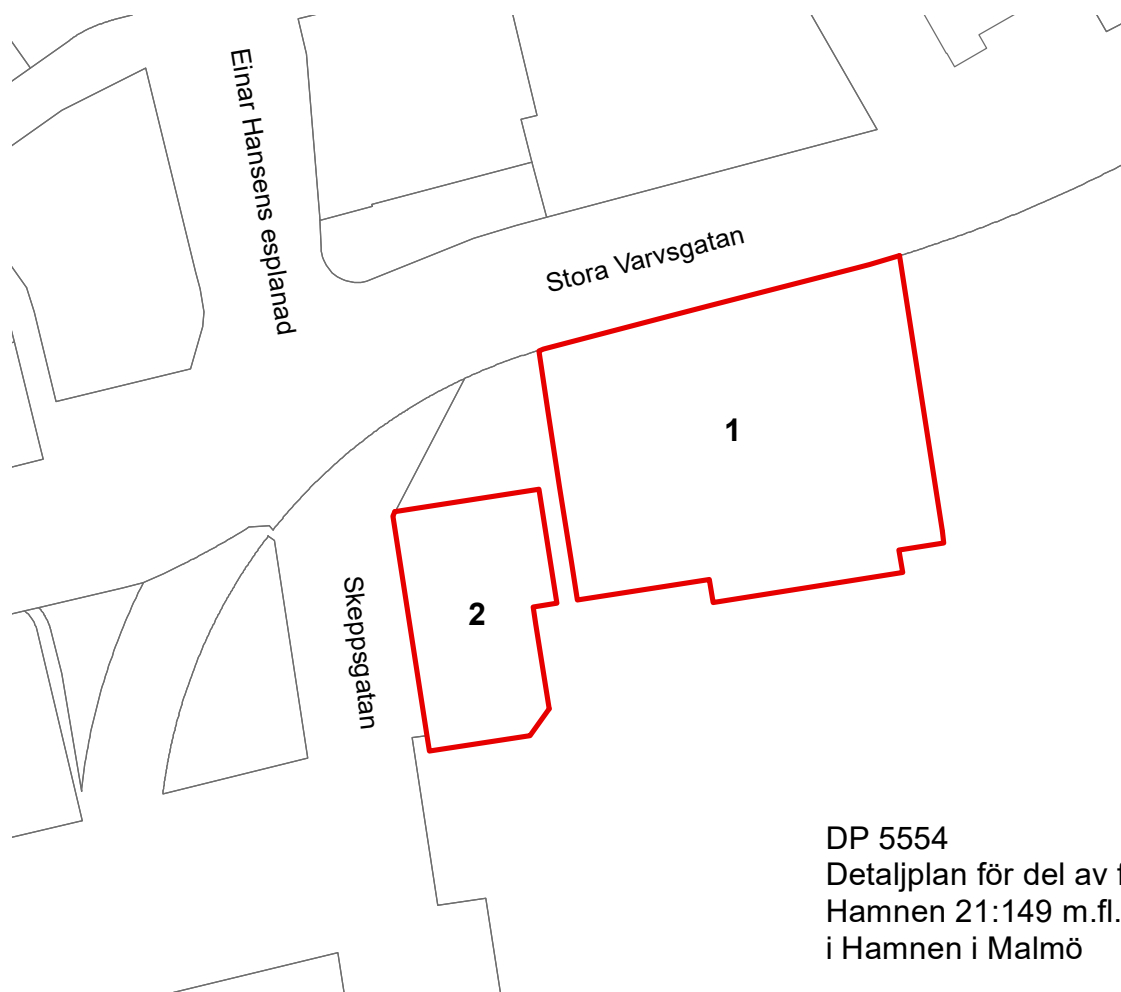

Karta över område inom stadsdelen Hamnen i Malmö kommun med förslag till kvartersindelning och kvartersnamn

Stadsingenjör

BEVIS

Nr.....Datum.....
har Malmö stadsbyggnadsnämnd beslutat antaga på denna karta angivet förslag till kvartersindelning och kvartersnamn. Beslutet gäller under förutsättning att detaljplanen vinner lagakraft.

I tjänsten

.....
Kristina Andersson

BESKRIVNING

Nya kvartersnamn.

1. PANNHALLEN
2. BRÄNNHUSET

Gräns för kvarter 

DP 5554
Detaljplan för del av fastigheten
Hamnen 21:149 m.fl.
i Hamnen i Malmö