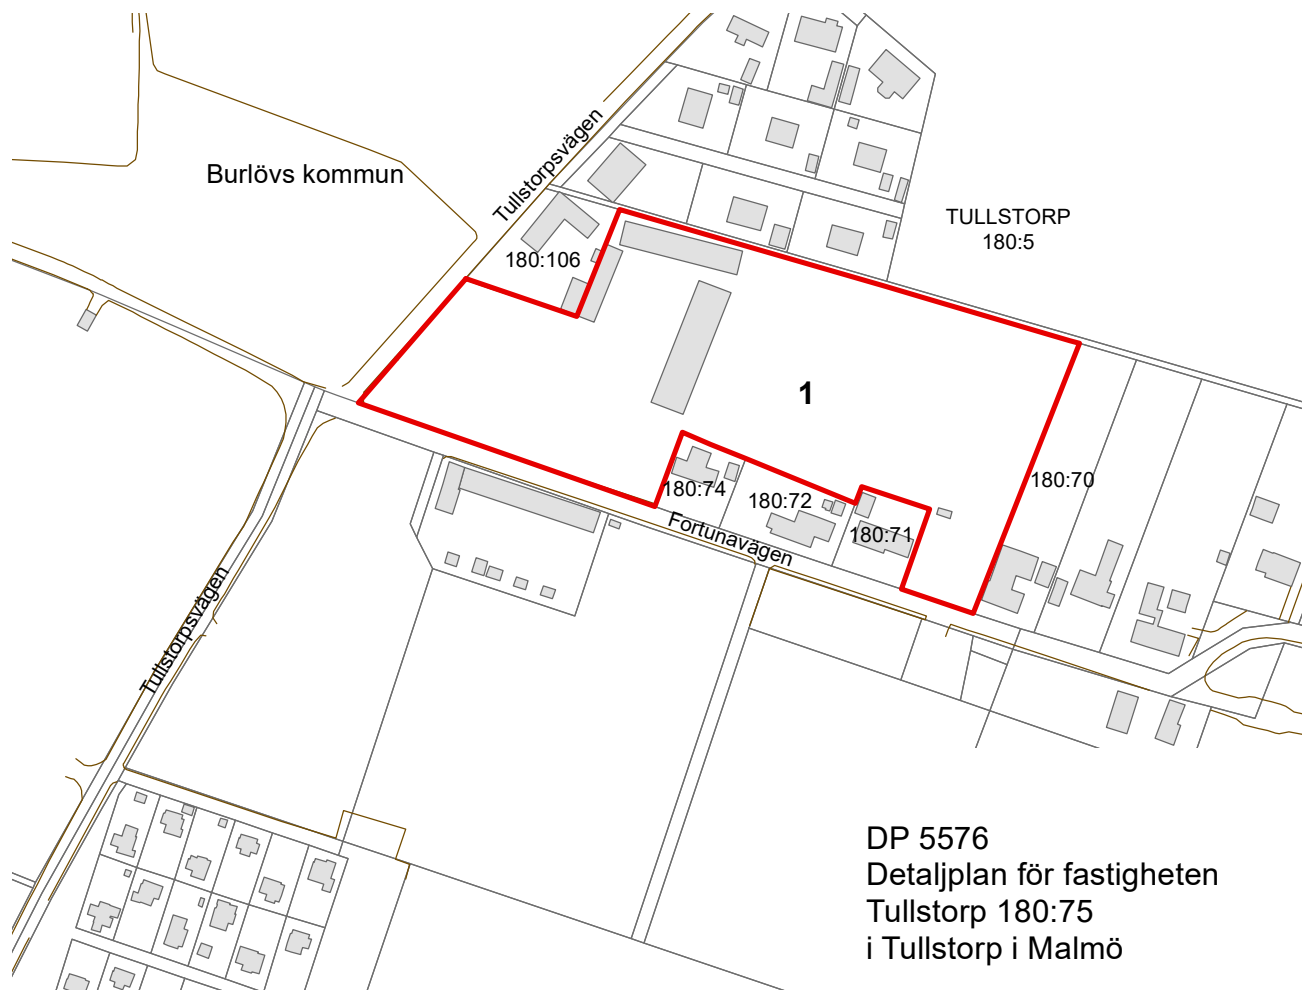

Karta över område inom stadsdelen
Tullstorp i Malmö kommun med
förslag till kvartersindelning
och kvartersnamn

Stadsingenjör

BEVIS

Nr.....Datum.....
har Malmö stadsbyggnadsnämnd beslutat
antaga på denna karta angivet förslag till
kvartersindelning och kvartersnamn. Beslutet
gäller under förutsättning att detaljplanen vinner
lagakraft.

I tjänsten

.....
Kristina Andersson

BESKRIVNING

Nya kvartersnamn.

1. HÄRADSSTENEN

Gräns för kvarter ————

DP 5576
Detaljplan för fastigheten
Tullstorp 180:75
i Tullstorp i Malmö