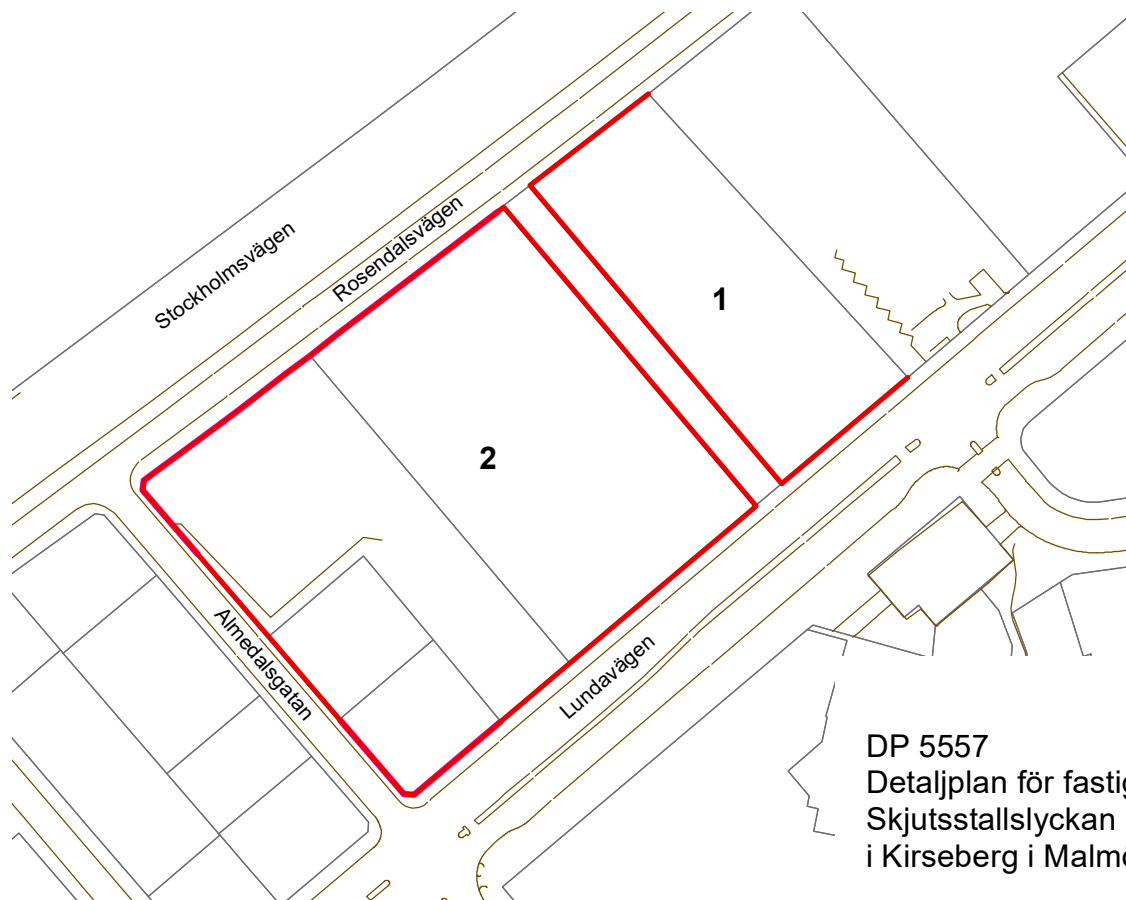

Karta över område inom stadsdelen
Kirseberg i Malmö kommun
med förslag till kvartersindelning
och kvartersnamn

Stadsingenjör

BEVIS

Nr.....Datum.....
har Malmö stadsbyggnadsnämnd beslutat
antaga på denna karta angivet förslag till
kvartersindelning och kvartersnamn. Beslutet
gäller under förutsättning att detaljplanen vinner
lagakraft.

I tjänsten

.....
Kristina Andersson

BESKRIVNING

Kvartersnamn som bibehålles för
kvarter med ändrad omfattning.

1. SKJUTSSTALLSLYCKAN

Nya kvartersnamn

2. SKJUTSKONTORET

Gräns för kvarter 

DP 5557
Detaljplan för fastigheten
Skjutsstallslyckan 20 m.fl.
i Kirseberg i Malmö