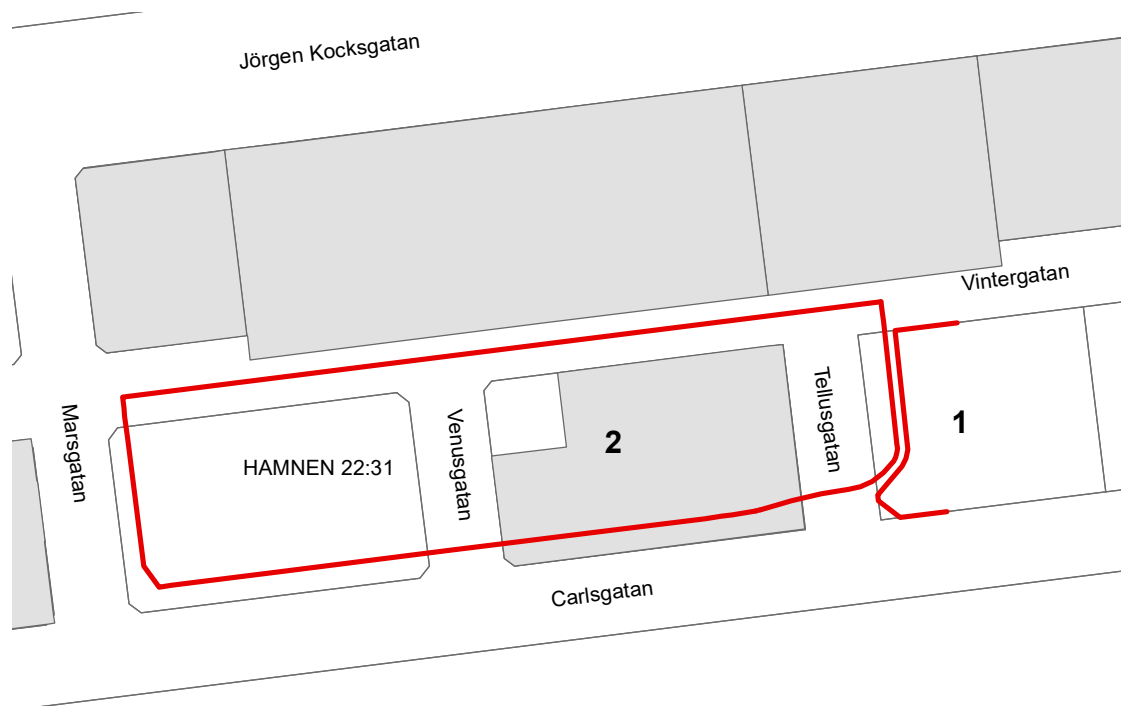

Karta över område inom stadsdelen
Hamnen i Malmö kommun
med förslag till kvartersindelning
och kvartersnamn

Stadsingenjör

BEVIS

Nr.....Datum.....
har Malmö stadsbyggnadsnämnd beslutat
antaga på denna karta angivet förslag till
kvartersindelning och kvartersnamn. Beslutet
gäller under förutsättning att detaljplanen vinner
lagakraft.

DP 5595
Detaljplan för fastigheten
Hamnen 22:33
i Hamnen i Malmö