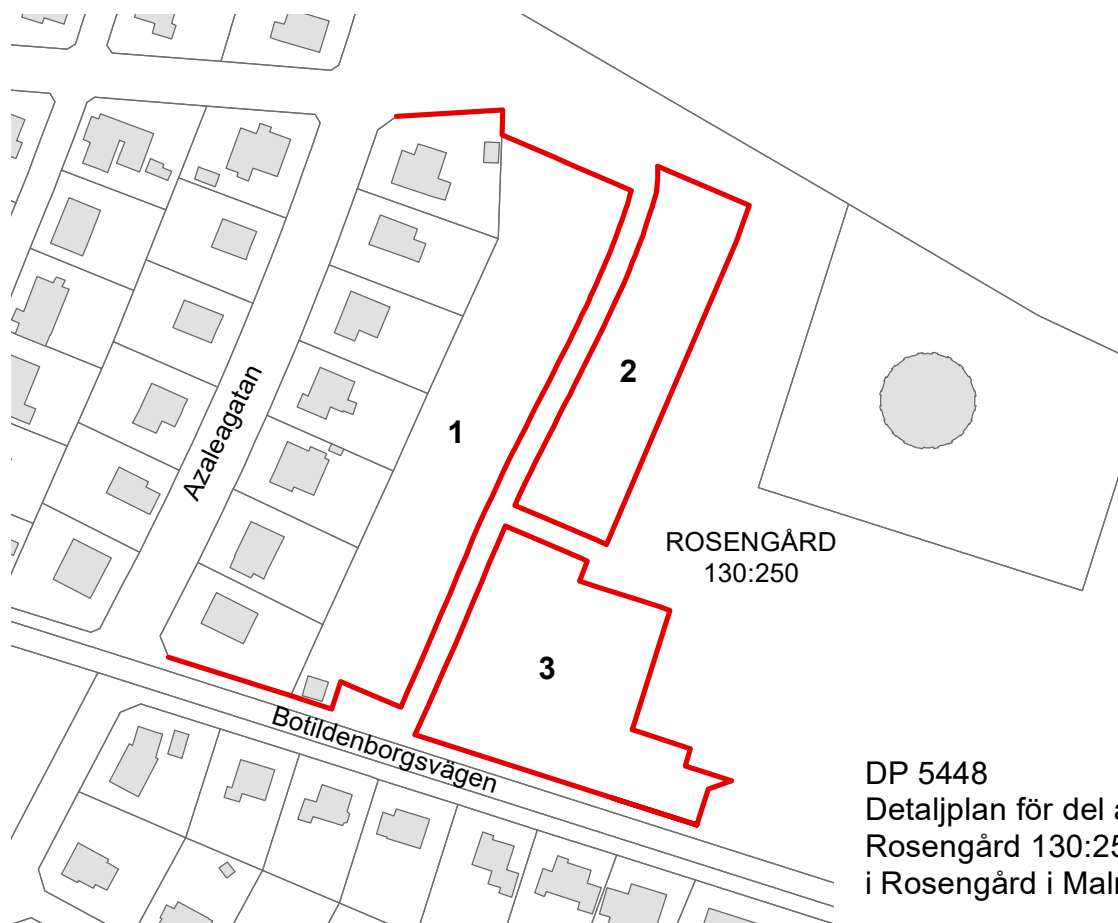

Karta över område inom stadsdelen  
Rosengård i Malmö kommun  
med förslag till kvartersindelning  
och kvartersnamn

Stadsingenjör

BEVIS
Nr.....Datum..... har Malmö stadsbyggnadsnämnd beslutat antaga på denna karta angivet förslag till kvartersindelning och kvartersnamn. Beslutet gäller under förutsättning att detaljplanen vinner lagakraft.
I tjänsten
..... Magnus Hillborg

## BESKRIVNING

Kvartersnamn som bibehålles för  
kvarter med ändrad omfattning.

1. ÅKERVINDAN

Nya kvartersnamn

2. AZALEAN
3. LIGUSTERN

Gräns för kvarter 

DP 5448  
Detaljplan för del av fastigheten  
Rosengård 130:250  
i Rosengård i Malmö