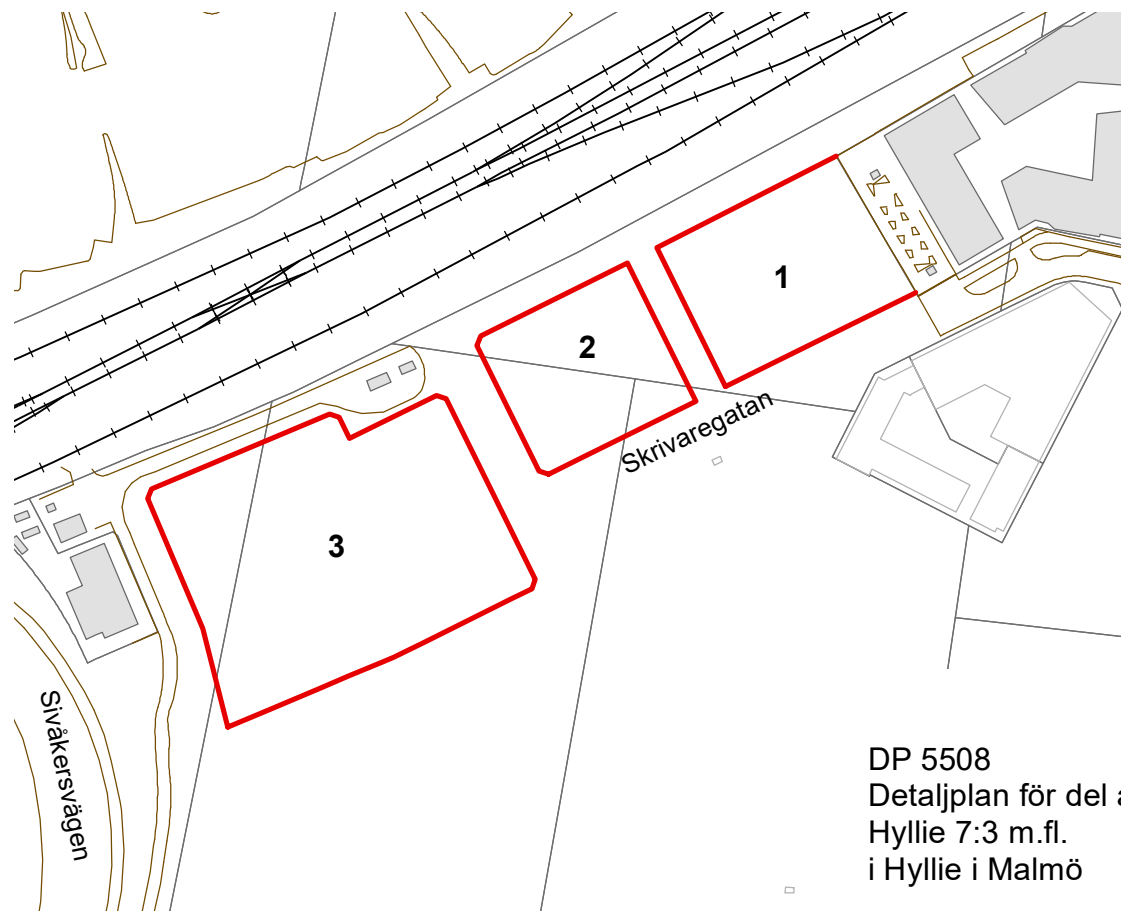

I tjänsten

.....
Magnus Hillborg

BESKRIVNING

Kvartersnamn som bibehålles för
kvarter med ändrad omfattning.

1. PULPETEN

Nya kvartersnamn

2. GÅSPENNAN
3. BLÄCKHORNET

Gräns för kvarter

DP 5508
Detaljplan för del av fastigheten
Hyllie 7:3 m.fl.
i Hyllie i Malmö