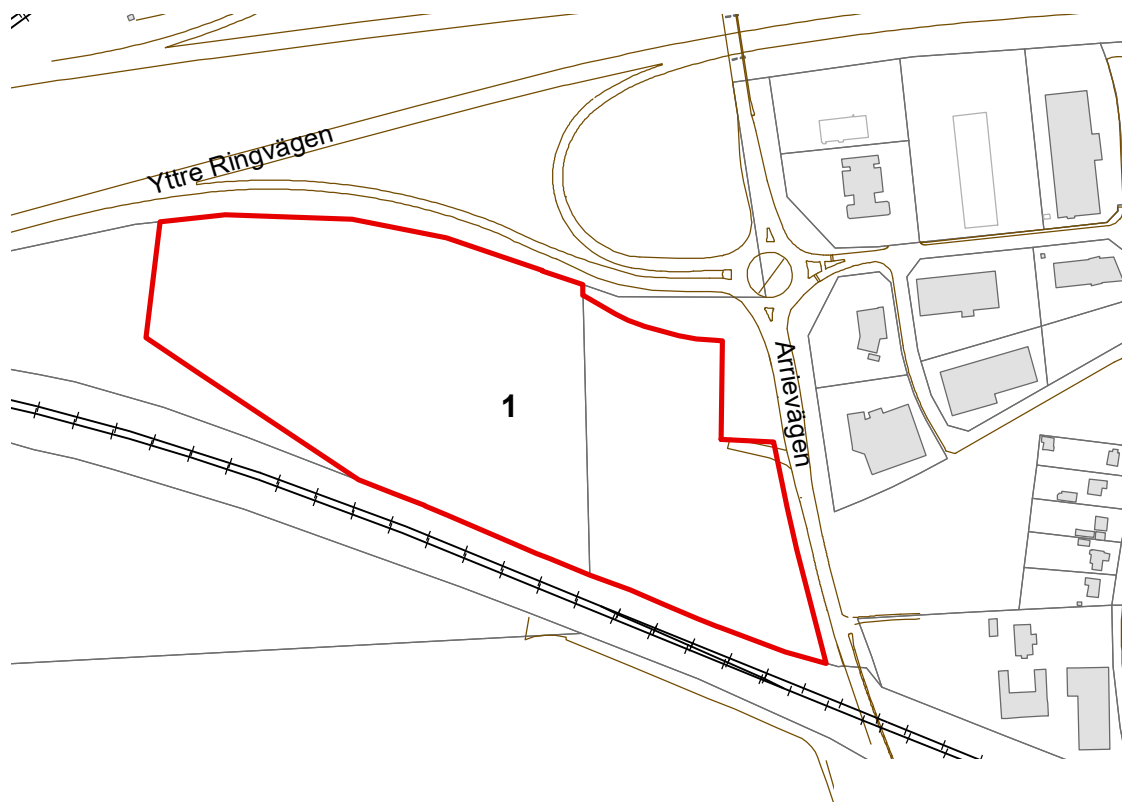

Karta över område inom stadsdelen
Lockarp i Malmö kommun med
förslag till kvartersindelning
och kvartersnamn

Stadsingenjör

BEVIS

Nr.....Datum.....

har Malmö stadsbyggnadsnämnd beslutat
antaga på denna karta angivet förslag till
kvartersindelning och kvartersnamn.

I tjänsten

.....
Magnus Hillborg

BESKRIVNING

Nya kvartersnamn.

1. BOLAGET

Gräns för kvarter 

DP 5466
Detaljplan för området
sydväst om Lockarps trafikplats
i Lockarp i Malmö