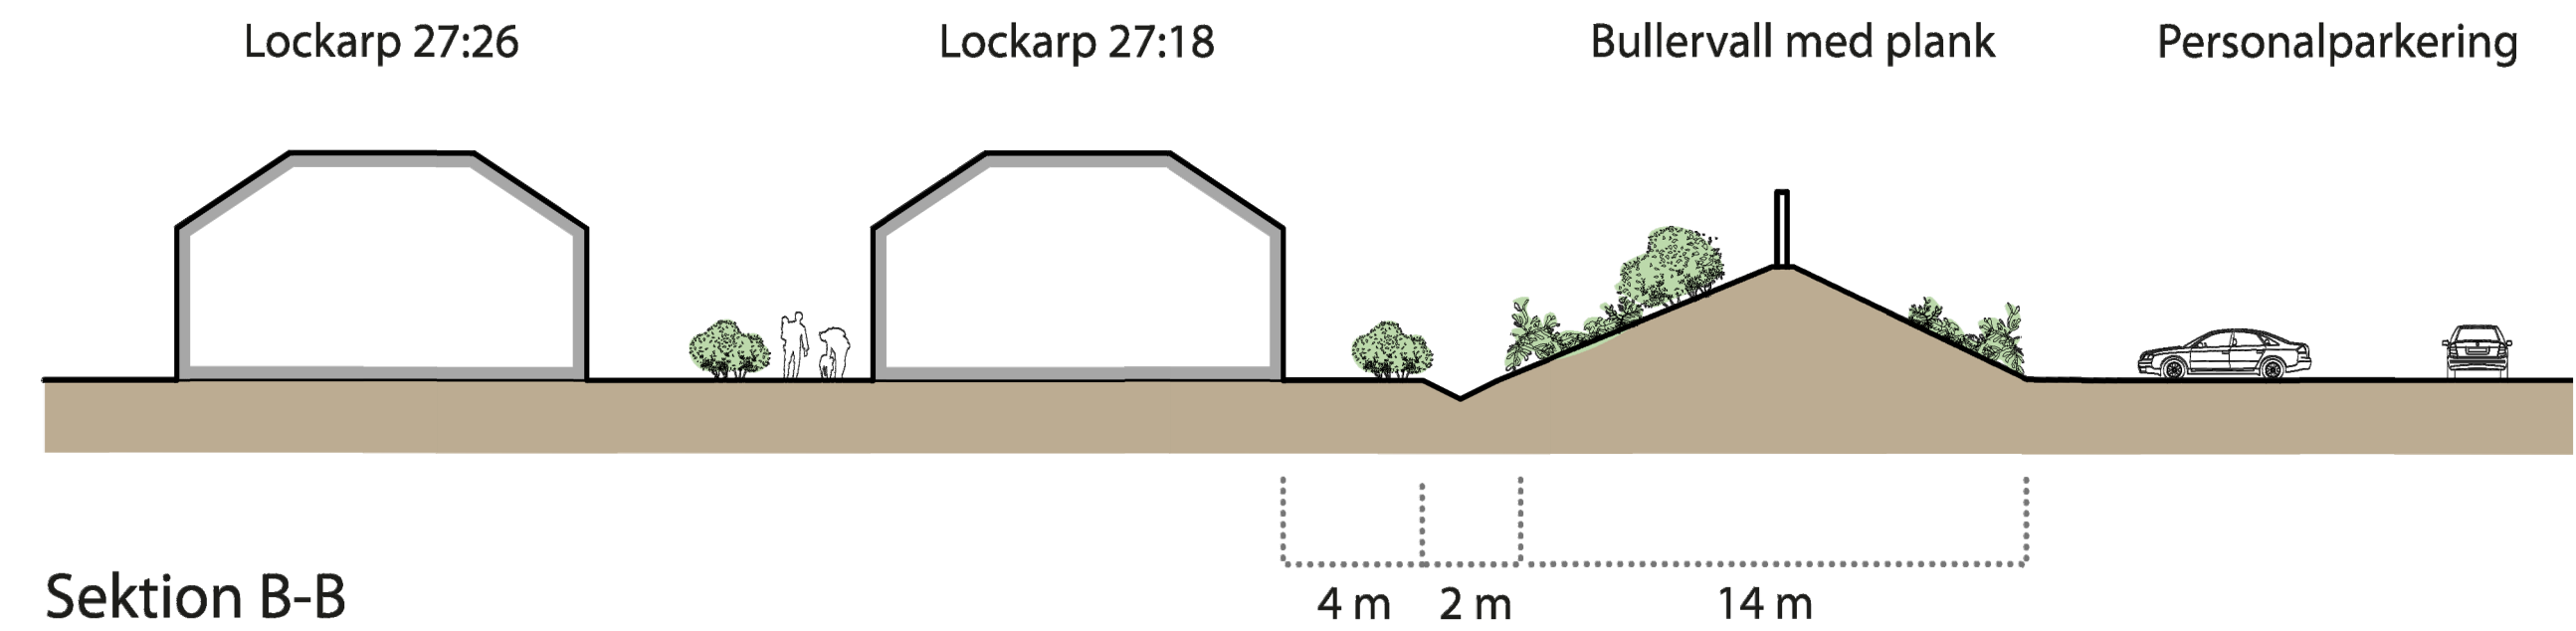

ILLUSTRATIONSPLAN

GRÄNSBETECKNINGAR
 - - - - - Planområdesgräns

SEKTIONER

ORIENTERINGSKARTA

Detaljplan för fastigheten
Lockarp 31:1 m.fl.
 i Lockarp i Malmö
 Upprättad av Stadsbyggnadskontoret, Malmö stad 2023-04-25