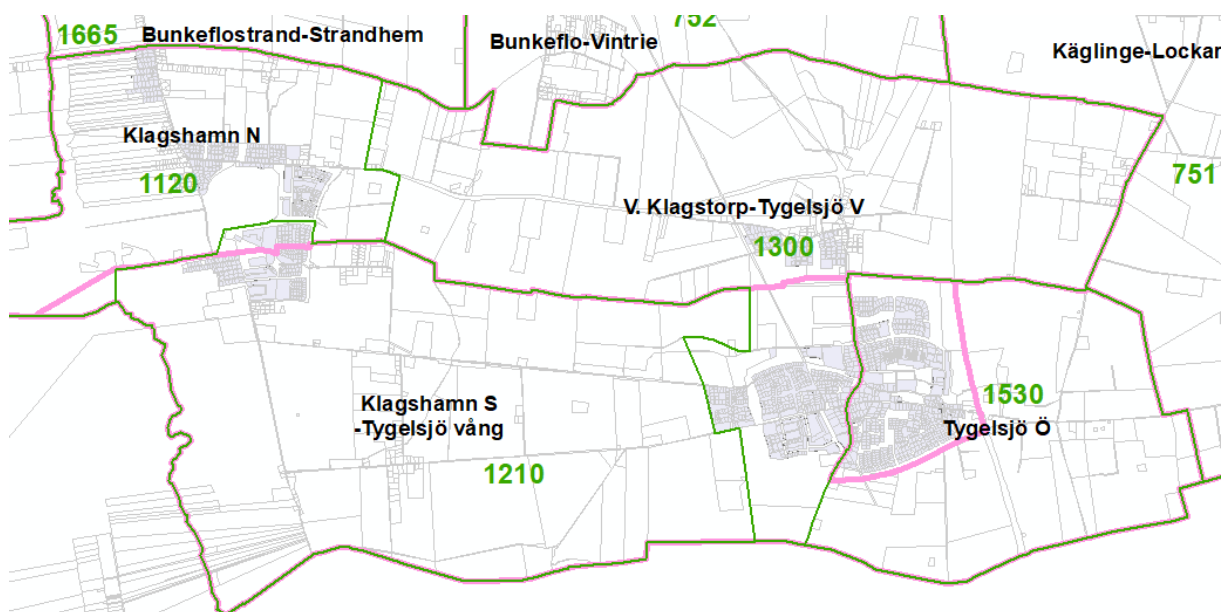

KLAGSHAMN, TYGELSJÖ OCH VÄSTRA KLAGSTORP

Bild 1: Bilden visar den geografiska valdistriktsindelningen vid de allmänna valen 2022 för valdistriktet Klagshamn-V Klagstorp, Klagshamn-Tygelsjöby samt Tygelsjöby.

Bild 2: Bilden visar förslag på ny valdistriktsindelning (linjer markerad i grön färg) för Klagshamn N, V.Klagstorp-Tygelsjö V, Tygelsjö Ö och det nytillkomna distriktet Klagshamn S-Tygelsjö vång. Siffrorna i respektive distrikt är en prognos över antalet röstberättigade vid EU-valet 2024. Intilliggande valdistrikt lämnas orörda.