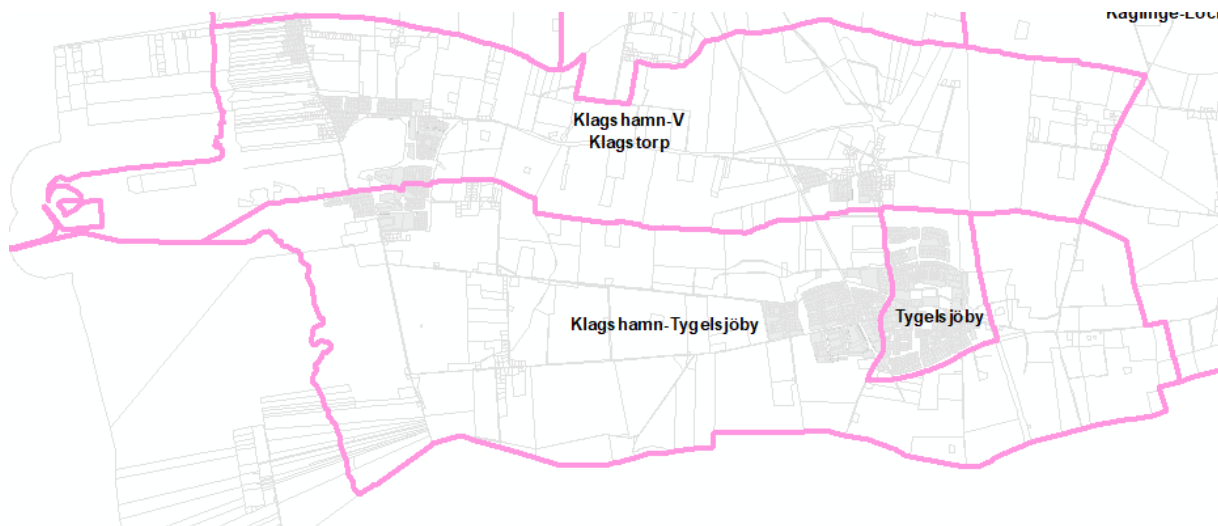

KLAGSHAMN, TYGELSJÖ OCH VÄSTRA KLAGSTORP

Bild 1: Bilden visar den geografiska valdistriktsindelningen vid de allmänna valen 2022 för valdistriktet Klagshamn-V Klagstorp, Klagshamn-Tygelsjöby samt Tygelsjöby.

Bild 2: Bilden visar förslag på ny valdistriktsindelning (linjer markerad i grön färg) för Klagshamn N, V.Klagstorp-Tygelsjö V, Tygelsjö Ö och det nytillkomna distriktet Klagshamn S-Tygelsjö vång. Siffrorna i respektive distrikt är en prognos över antalet röstberättigade vid EU-valet 2024. Intilliggande valdistrikt lämnas orörda.