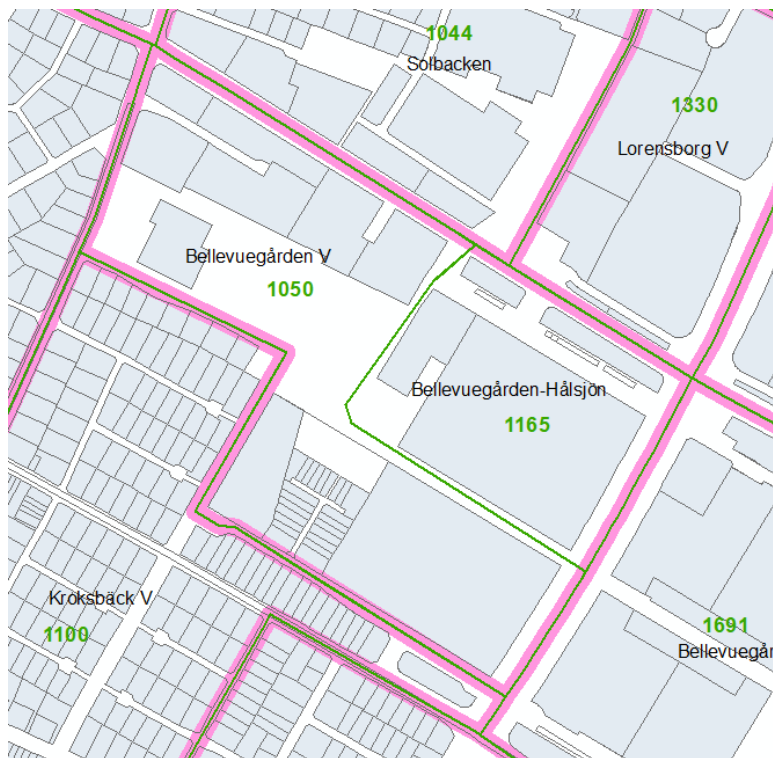

Valdistrikt nuvarande

Valdistrikt nya

BELLEVUEGÅRDEN

Bild 1: Bilden visar den geografiska valdistriktsindelningen vid de allmänna valen 2022 för Bellevuegården V samt intilliggande valdistrikt.

Bild 2: Bilden visar förslag på ny valdistriktsindelning (linjer markerad i grön färg) för Bellevuegården V samt det nytillkomna valdistriktet Bellevuegården-Hälsjön. Siffrorna i respektive distrikt är en prognos över antalet röstberättigade vid EU-valet 2024. Intilliggande valdistrikt lämnas orörda.