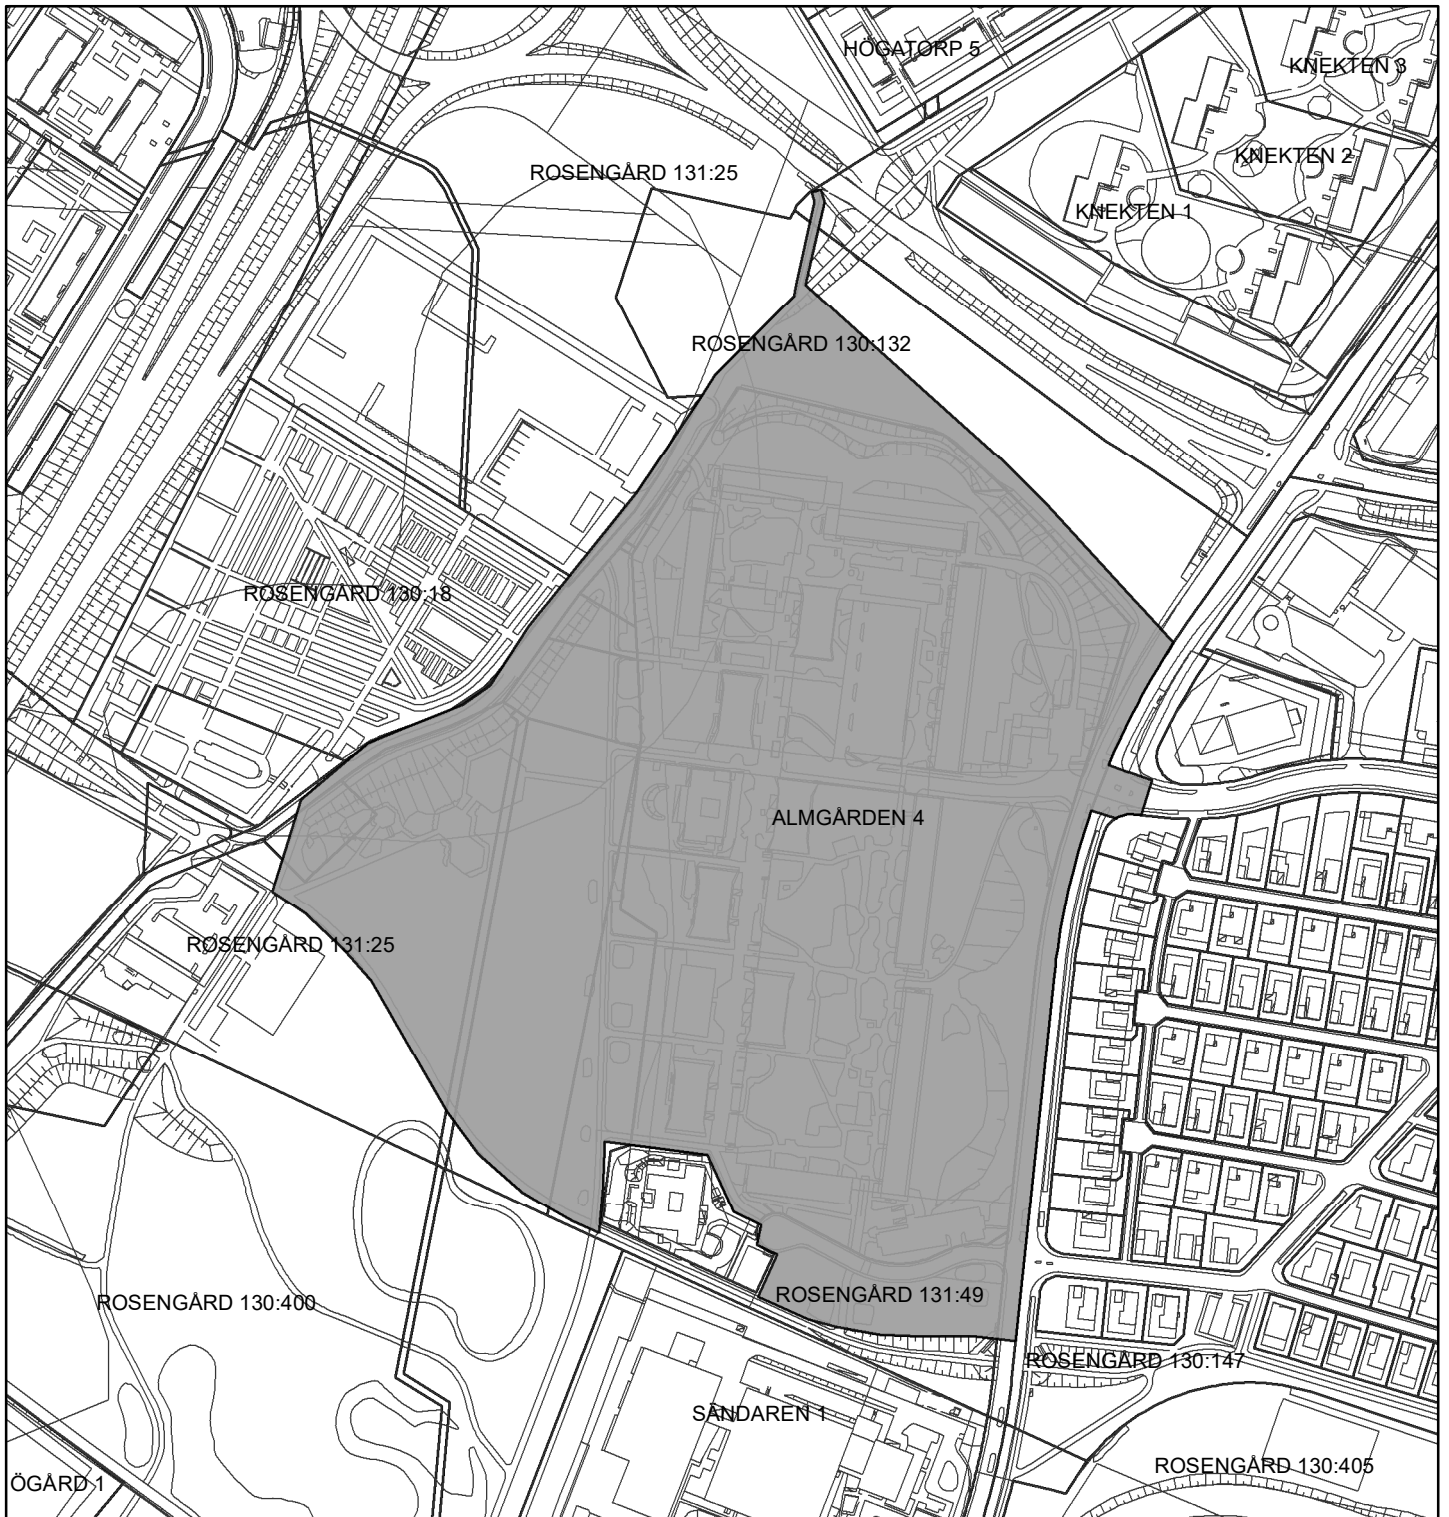

Projekt 6014, Almgården

MALMÖ

Skala 1:4 000