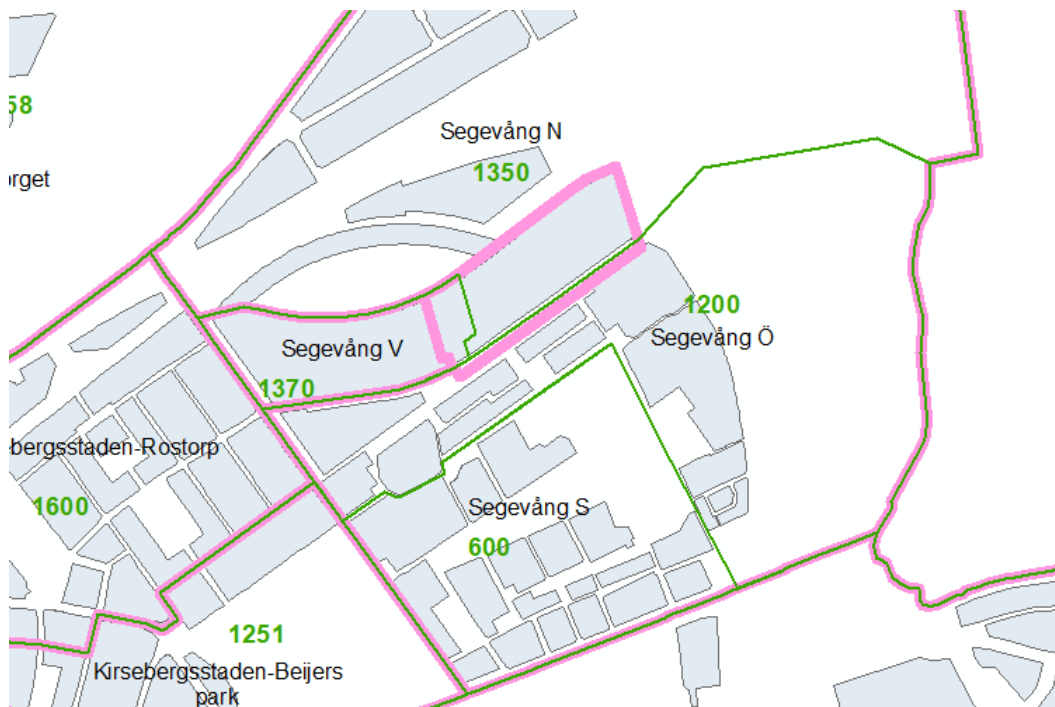

SEGEVÅNG

Bild 1: Bilden visar den geografiska valdistriktindelningen vid de allmänna valen 2022 för Segevång V, Segevång Ö, Segevång N samt intilliggande valdistrikt.

Bild 2: Bilden visar förslag på ny valdistriktindelning (linjer markerad i grön färg) för Segevång V, Segevång N, Segevång Ö samt det nytillkomna valdistriktet Segevång S. Siffrorna i respektive distrikt är en prognos över antalet röstberättigade vid EU-valet 2024. Intilliggande valdistrikt lämnas orörda.