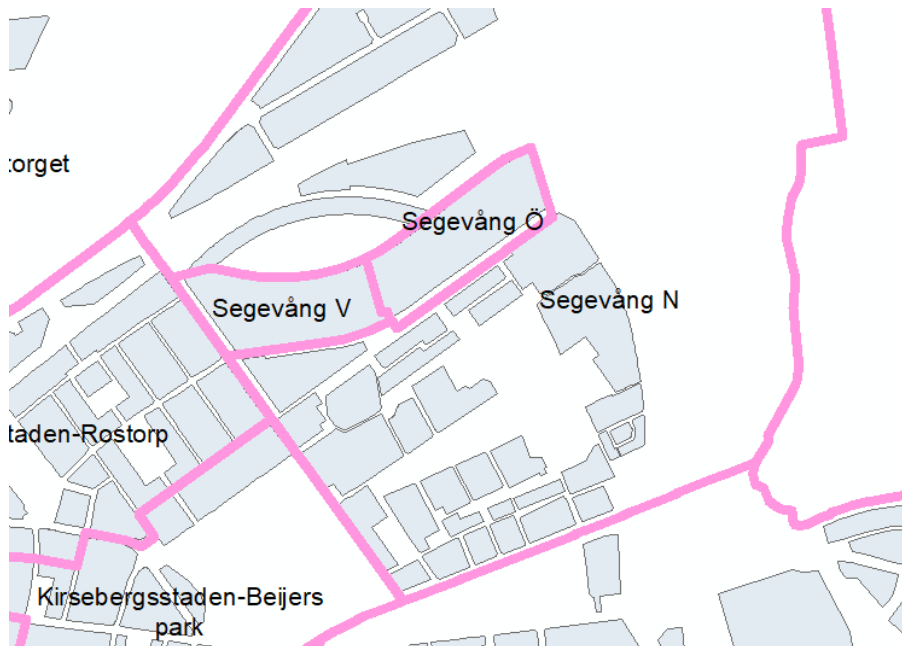

SEGEVÅNG

Bild 1: Bilden visar den geografiska valdistriktindelningen vid de allmänna valen 2022 för Segevång V, Segevång Ö, Segevång N samt intilliggande valdistrikt.

Bild 2: Bilden visar förslag på ny valdistriktindelning (linjer markerad i grön färg) för Segevång V, Segevång N, Segevång Ö samt det nytillkomna valdistriktet Segevång S. Siffrorna i respektive distrikt är en prognos över antalet röstberättigade vid EU-valet 2024. Intilliggande valdistrikt lämnas orörda.