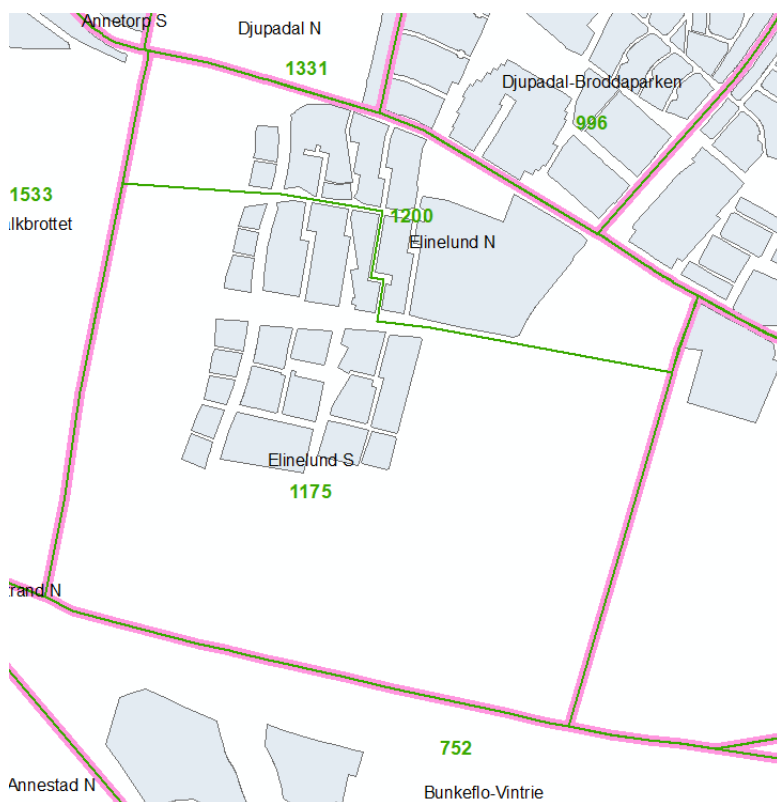

## ELINELUND

**Bild 1:** Bilden visar den geografiska valdistriktindelningen vid de allmänna valen 2022 för Elinelund samt intilliggande valdistrikt.

**Bild 2:** Bilden visar förslag på ny valdistriktindelning (linjer markerad i grön färg) för Elinelund N och det nytillkomna valdistriktet Elinelund S. Siffrorna i respektive distrikt är en prognos över antalet röstberättigade vid EU-valen 2024. Intilliggande valdistrikt lämnas orörda.