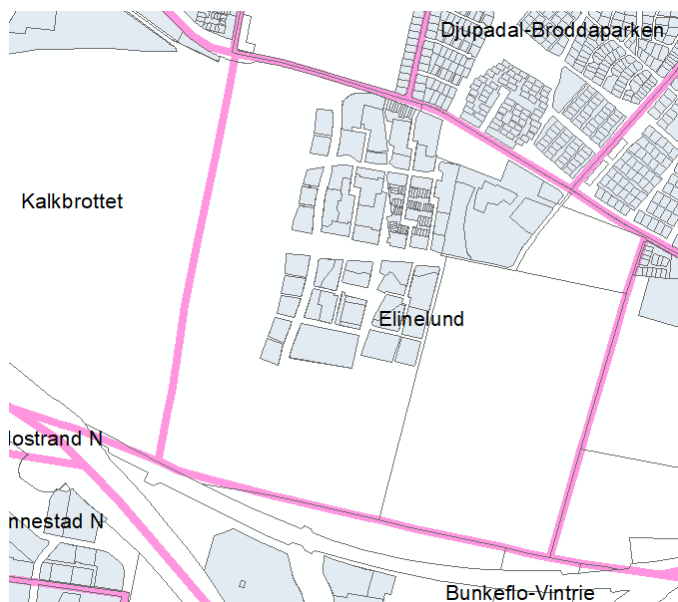

## ELINELUND

**Bild 1:** Bilden visar den geografiska valdistriktindelningen vid de allmänna valen 2022 för Elinelund samt intilliggande valdistrikt.

**Bild 2:** Bilden visar förslag på ny valdistriktindelning (linjer markerad i grön färg) för Elinelund N och det nytillkomna valdistriktet Elinelund S. Siffrorna i respektive distrikt är en prognos över antalet röstberättigade vid EU-valen 2024. Intilliggande valdistrikt lämnas orörda.