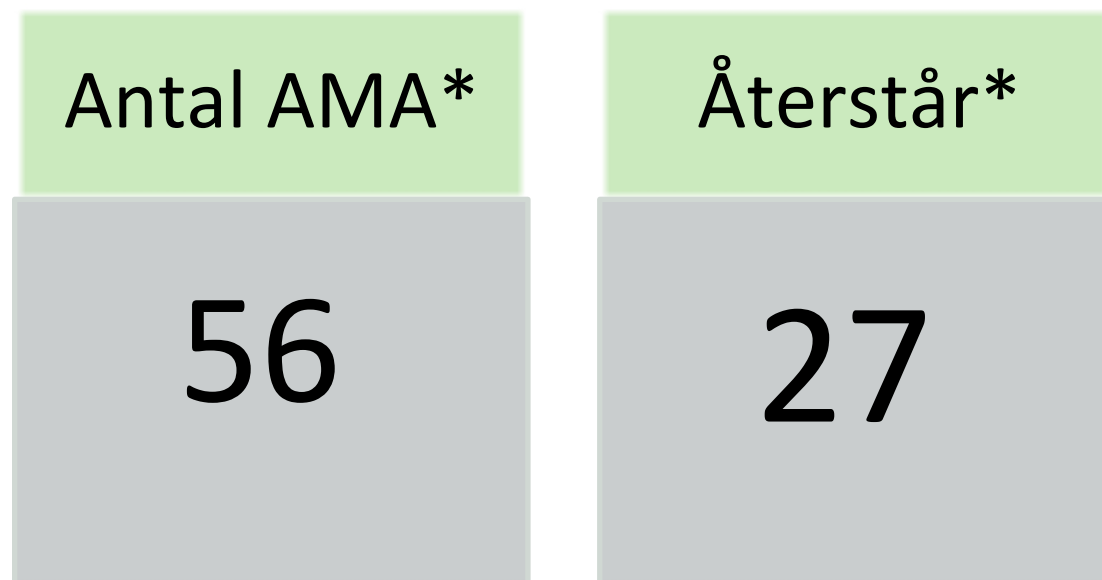

# Status arbetsmarknadsanställningar GVF

83 arbetsmarknadsanställningar (AMA) är anmälda till ASF

\*Antal AMA idag - Anställningar matchade och planerat placerade/faktiskt placerade ute på våra verksamheter.

\*Återstår - Anställningar som inte är matchade och placerade.