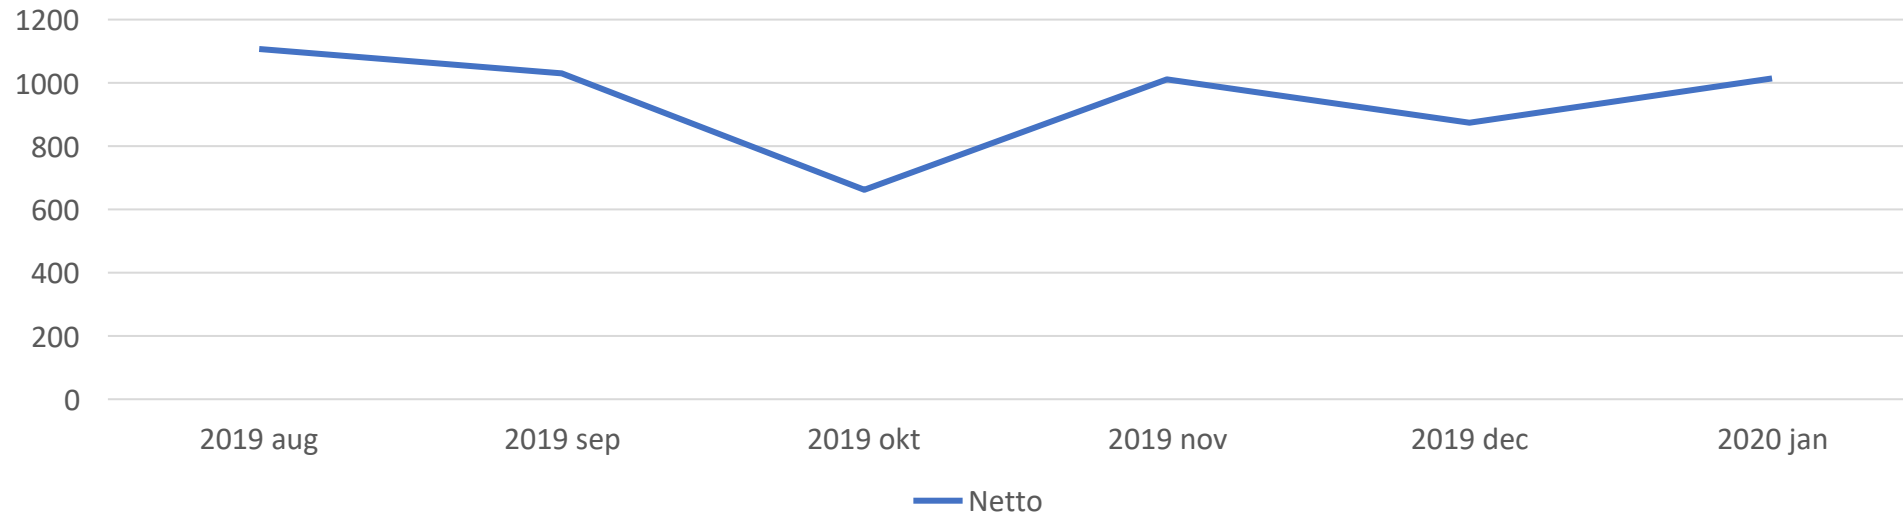

# Status SFI-kö 2020-01-27

Brutto	Netto	Kö folkhögskola
1327	1014	148

Utveckling sfi nettokö 6 mån

# Planerade yrkes-sfi

- Jan 2020 – restaurang (50 sökande – 25 antagna)
- April 2020 – anläggning
- Okt 2020 – fordon