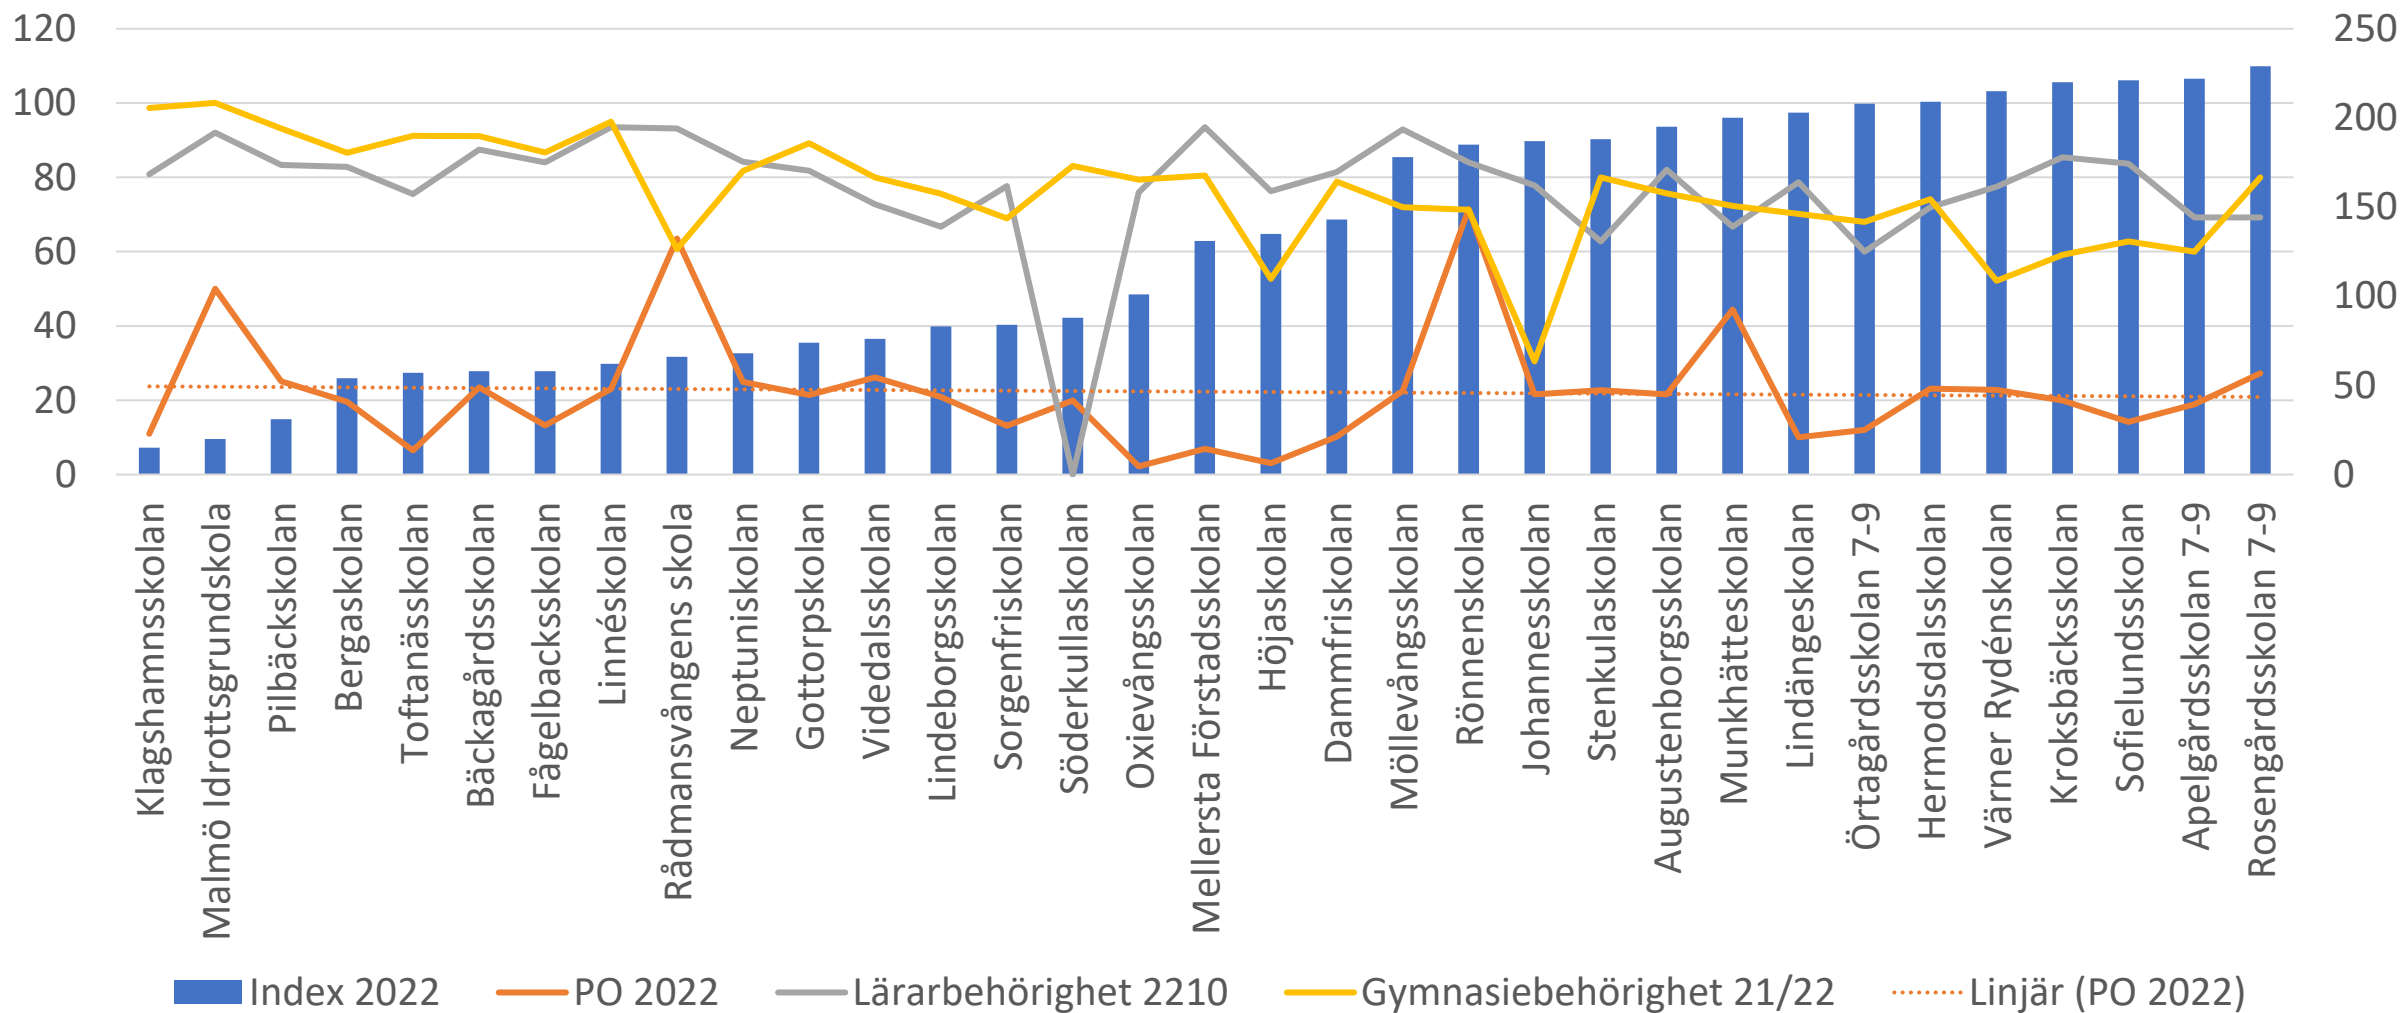

Behörighet i relation till index och personalomsättning, avser skolor/rektorsområden med årskurs 9

PO = personalomsättning grundskollärare
Data över läraryrbehörighet saknas för Söderkullaskolan 2022