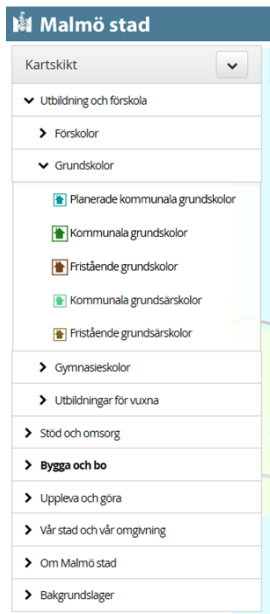

Länk till Malmö stadsatlas där det går att välja att visa alla skolor mm

http://kartor.malmo.se/rest/leaf/1.0/?=undefined&config=../configs-1.0/malmo_atlas.js

Via denna länk kommer man till vår Hitta och jämförfunktion där alla grundskolor finns med såväl fristående som kommunala.

<http://malmo.se/Hitta-och-jamfor/Grundskolor/Hitta-och-jamfor-grundskolor.html>