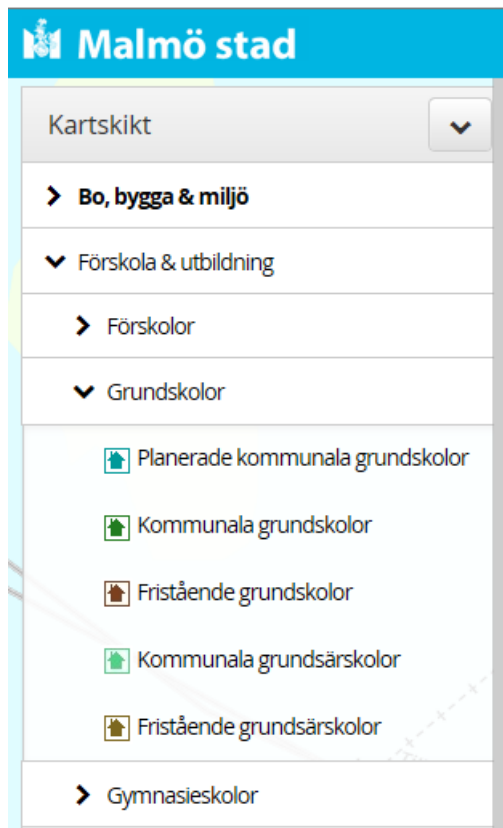

Länk till Malmö stadsatlas där det går att välja att visa alla skolor mm

[http://kartor.malmo.se/rest/leaf/1.0/?=undefined&config=../configs-1.0/malmo\\_atlas.js](http://kartor.malmo.se/rest/leaf/1.0/?=undefined&config=../configs-1.0/malmo_atlas.js)

Via denna länk kommer man till vår Hitta och jämförfunktion där alla grundskolor finns med såväl fristående som kommunala.

<http://malmo.se/Hitta-och-jamfor/Grundskolor/Hitta-och-jamfor-grundskolor.html>