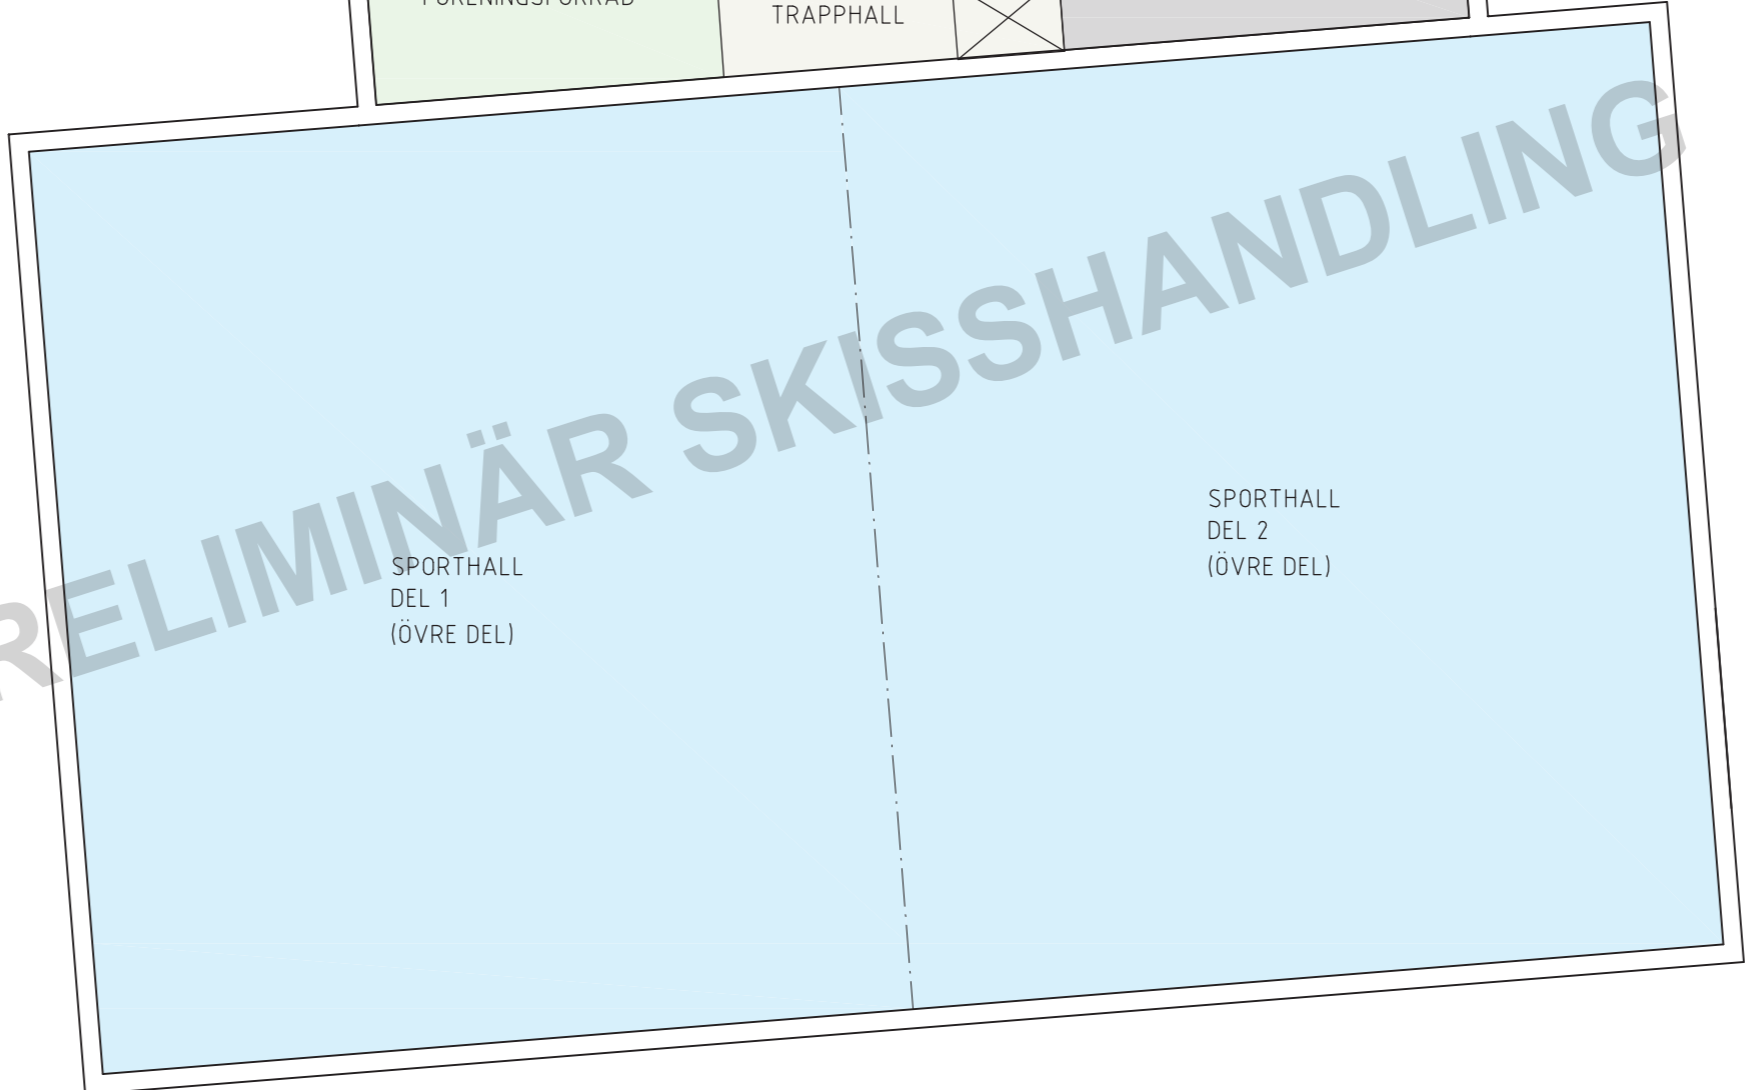

NÄTSTATION

PRELIMINÄR SKISSHANDLING