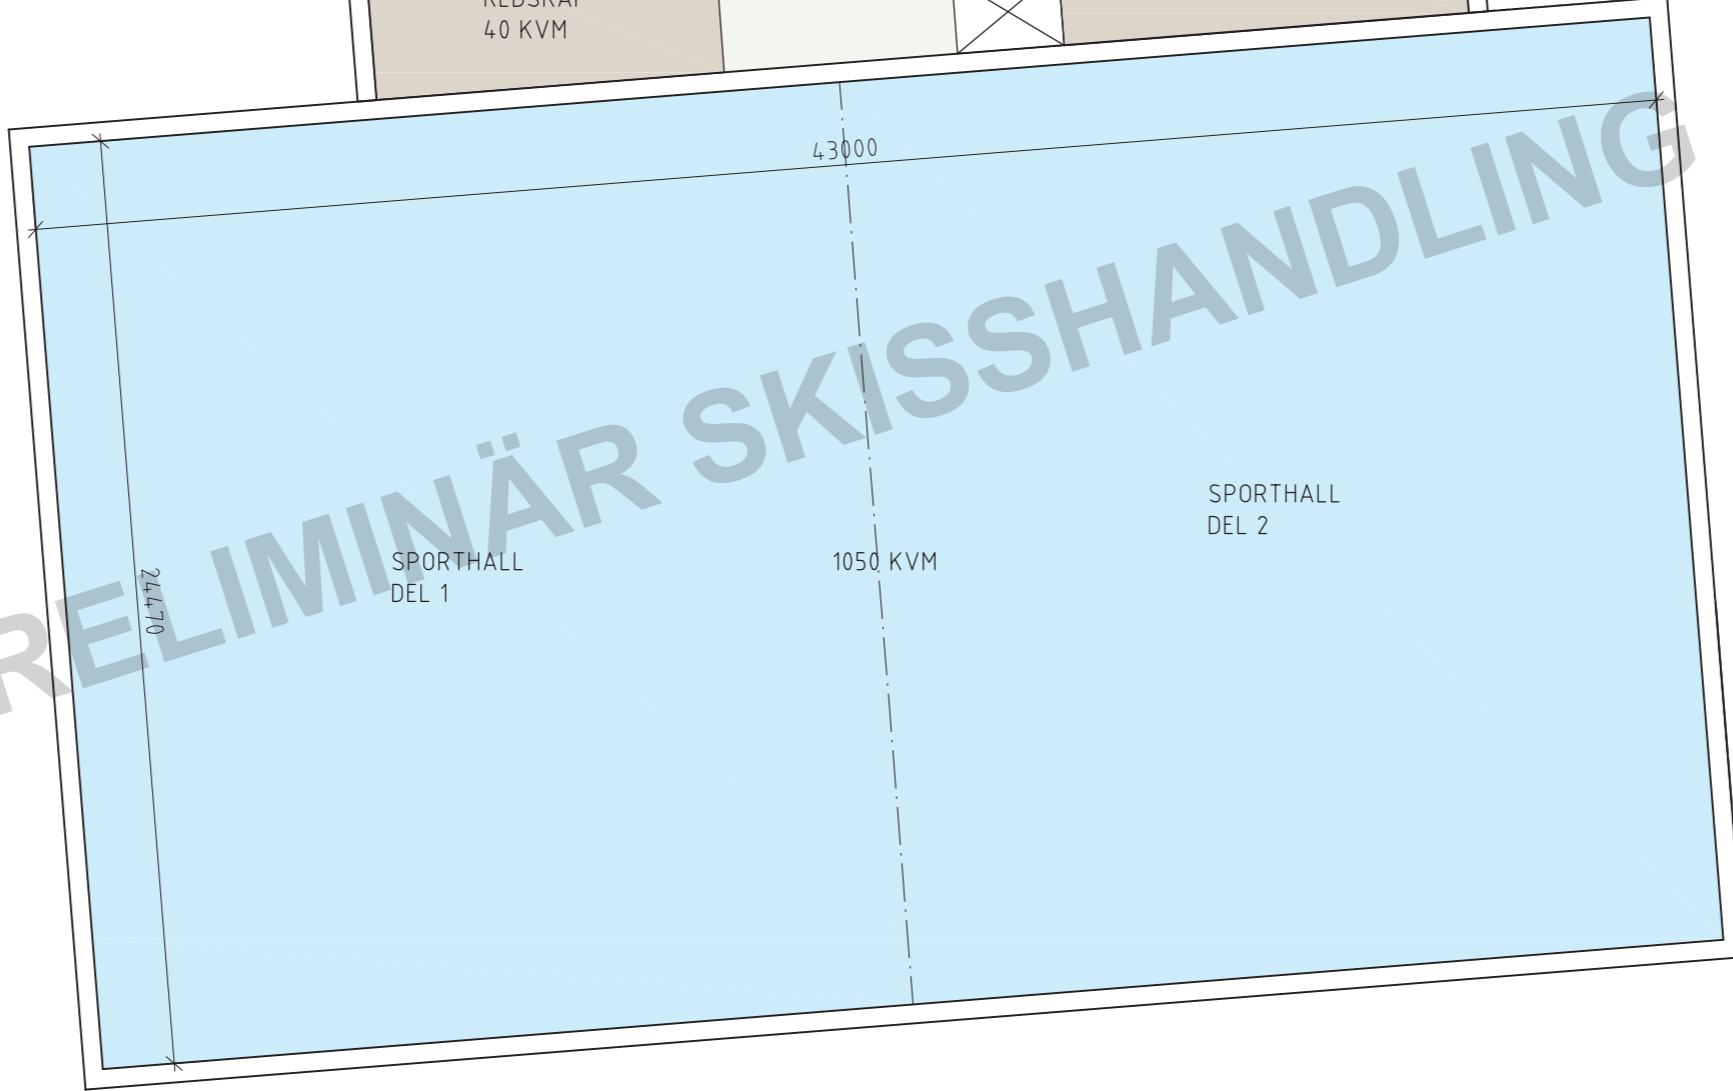

NÄTSTATION

EXPANSIONS  
MÖJLIGHET  
570 KVM

NÄTSTATION

PRELIMINÄR SKISSHANDLING

NÄTSTATION

PRELIMINÄR SKISSHANDLING

TEKNIK

TRAPPHALL