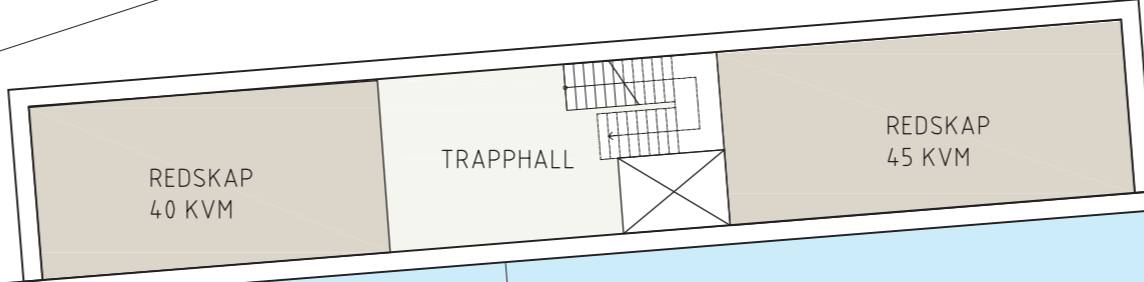

NÄTSTATION

EXPANSIONS  
MÖJLIGHET  
570 KVM

NÄTSTATION

PRELIMINÄR SKISSHANDLING

NÄTSTATION

PRELIMINÄR SKISSHANDLING

TEKNIK

TRAPPHALL