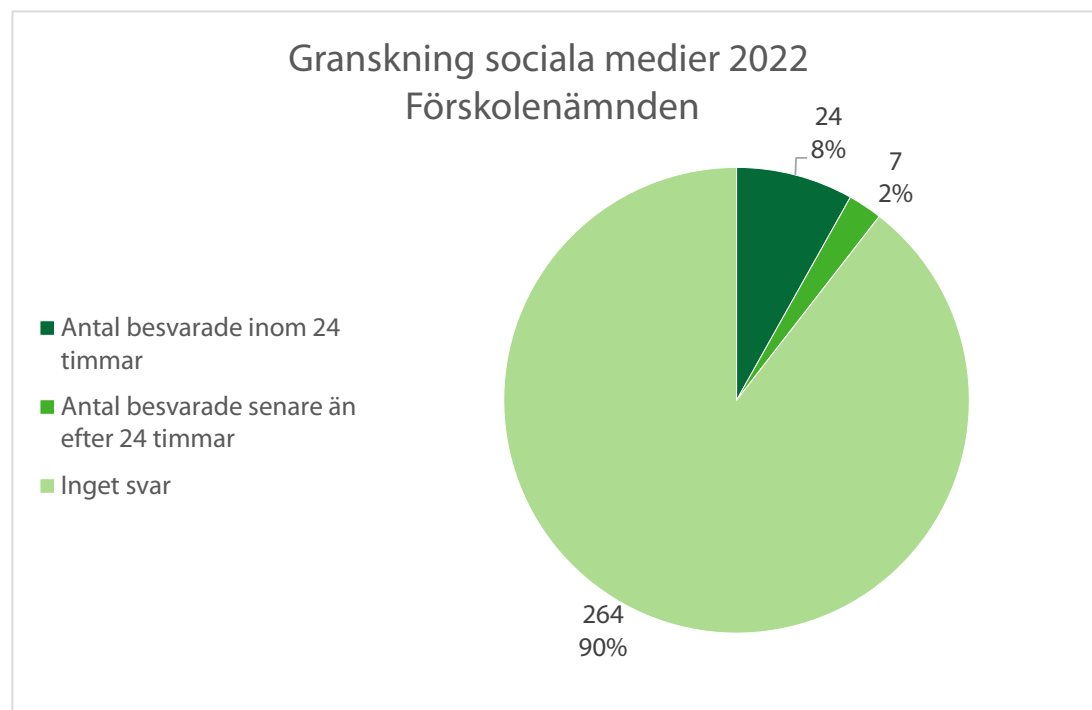

Granskning sociala medier 2022

Förskolenämnden

| | |
|--|-----|
| Granskade konton | 315 |
| Antal ställda frågor/ kommentarer | 295 |
| Antal besvarade inom 24 timmar | 24 |
| Antal besvarade senare än efter 24 timmar | 7 |
| Inget svar | 264 |