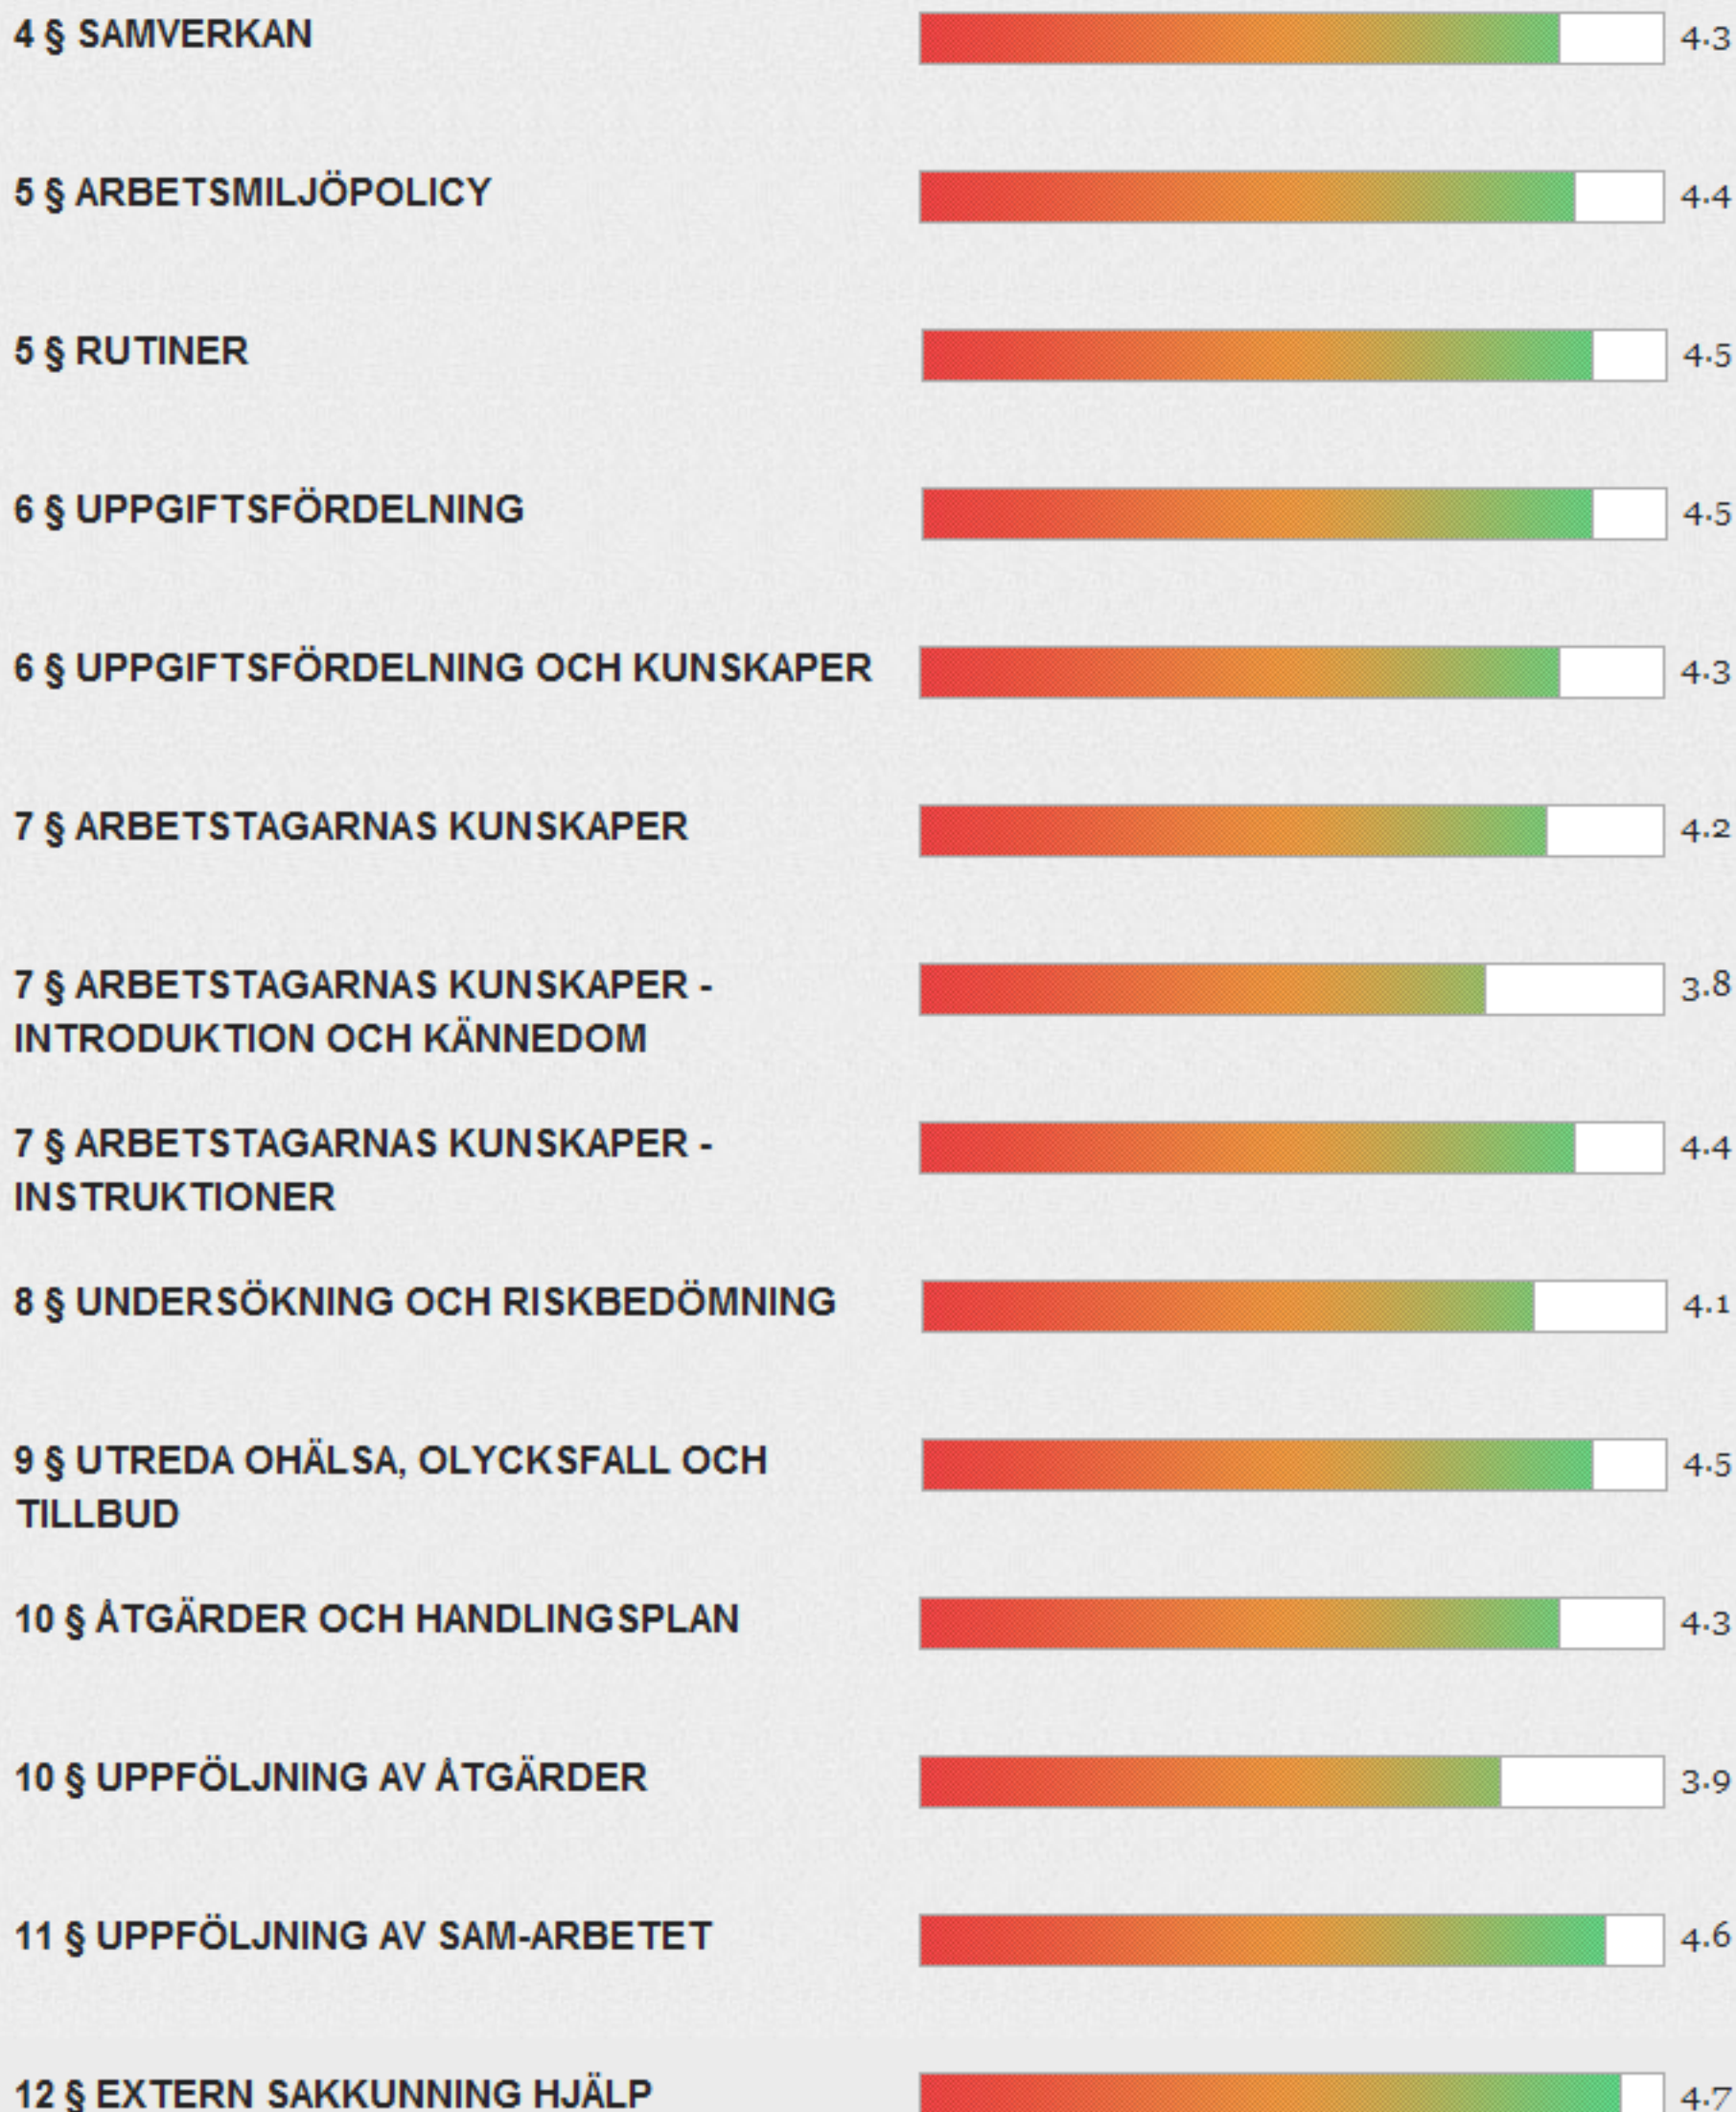

Självskattning

Systematiskt arbetsmiljöarbete

SAMMANSTÄLLNING

Nu är sammanställningen sparad och du kan få en överblick över
Har du fått en låg siffra kanske det finns vissa enskilda delar som

4.3

SNITTRESULTAT