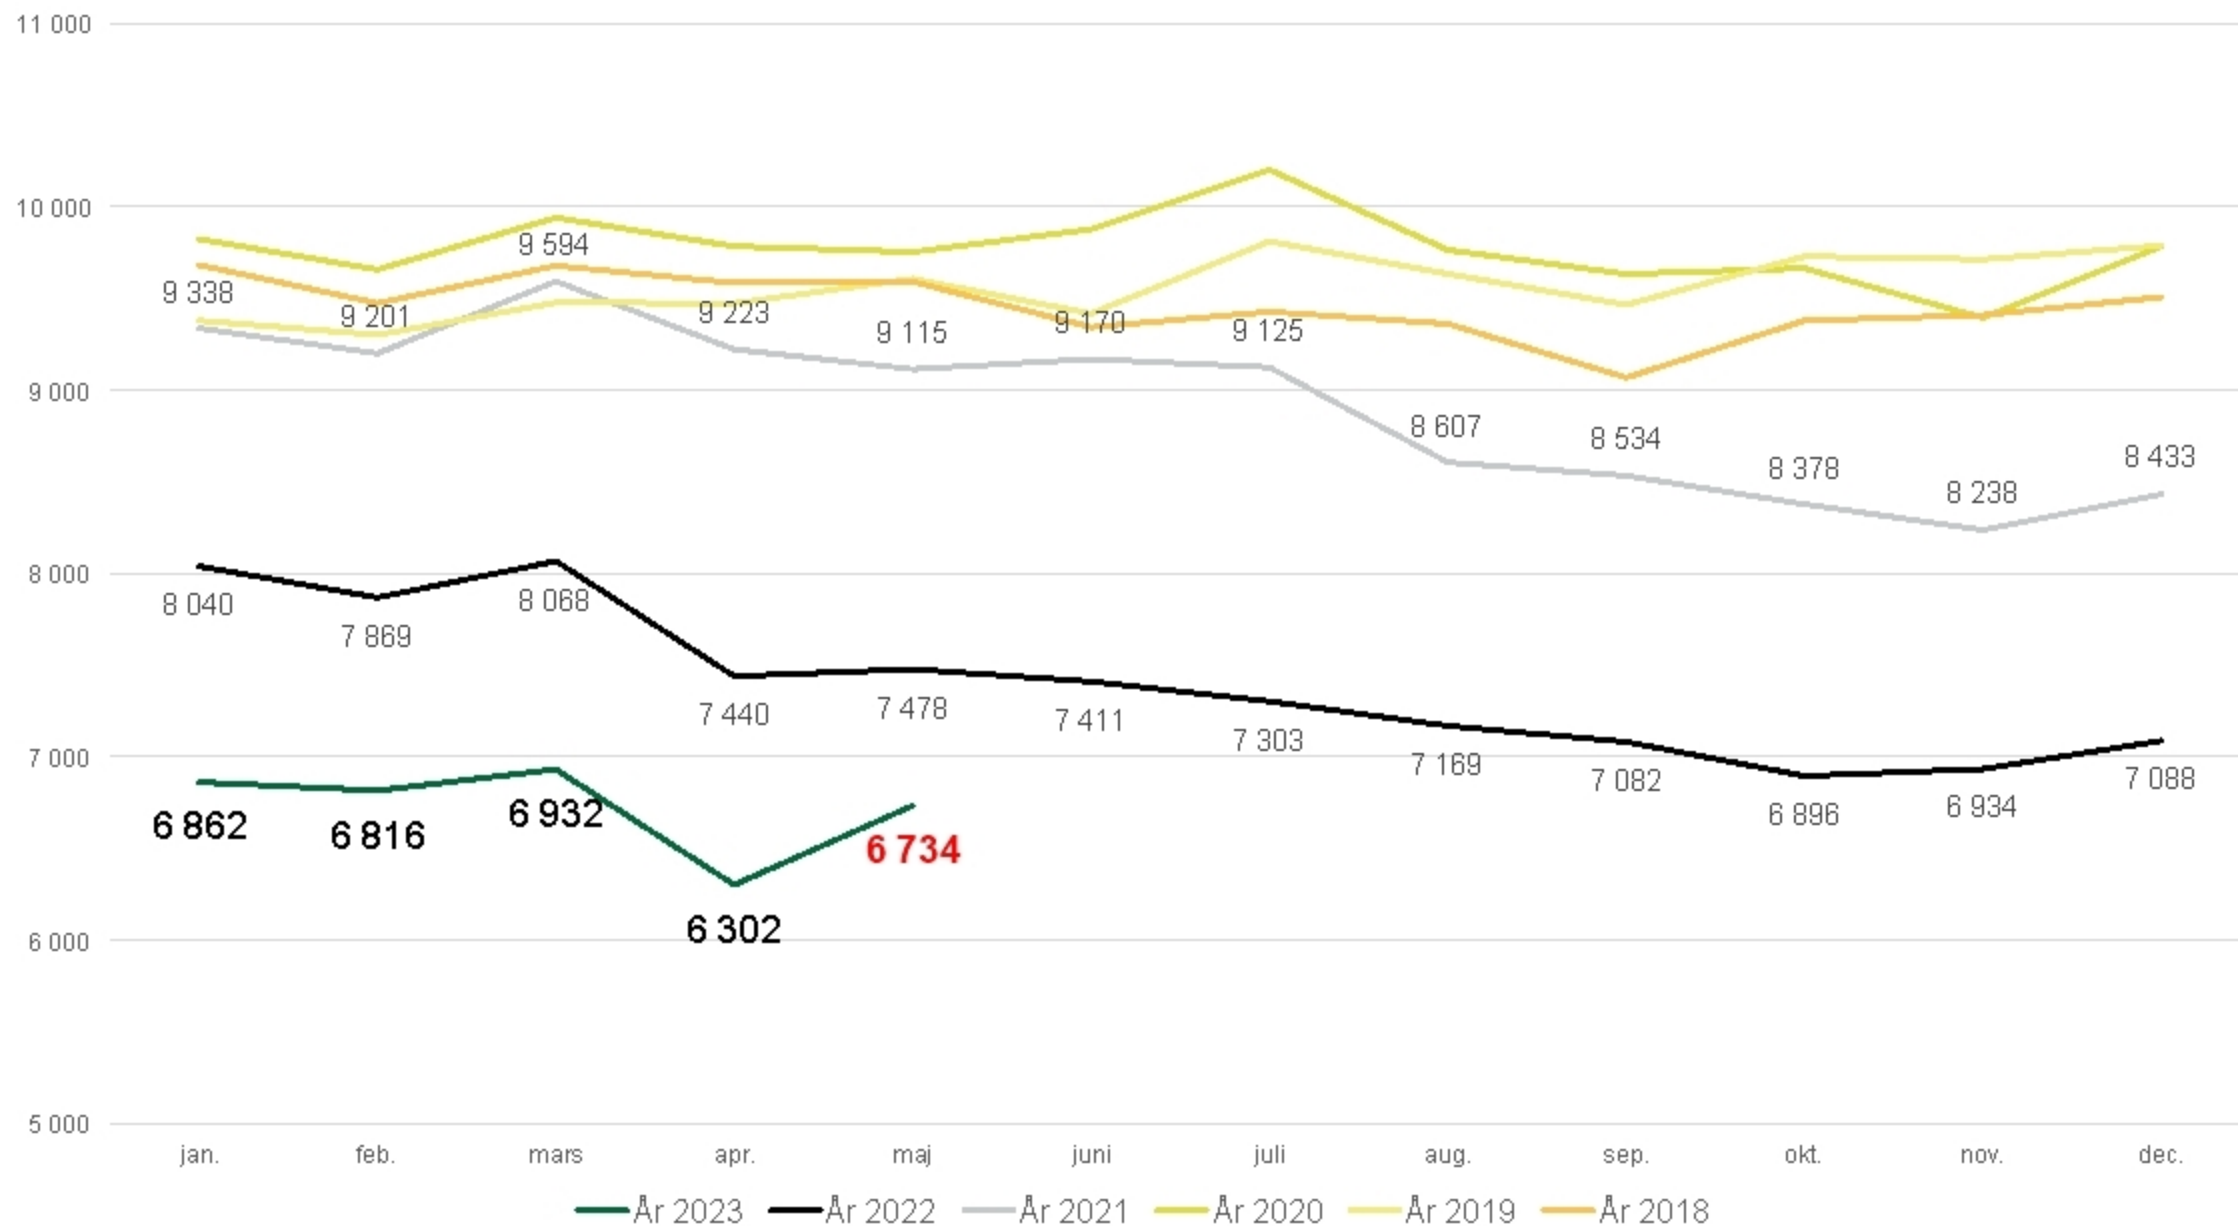

Arbetsmarknadsinformation

ASN 2023-06-22

Arbetslöshet maj månad

Arbetslösheten oförändrad som andel i alla kategorier.

11,7 % för 16-64 år vilket motsvarar 20 614
(20 630 i april) inskrivna arbetslösa

11,1 % för 18-24 år vilket motsvarar 1 785
inskrivna arbetslösa

20,7 % för utrikes födda vilket motsvarar 14
428 inskrivna arbetslösa

AMA avslut till arbete och studier jan-maj 2018-2023

Antal unika hushåll med ekonomiskt bistånd 2018-maj 2023

Jobbspår

Jobbspår elektronikmontör, Scanfil Malmö AB - planerad start den 25 september