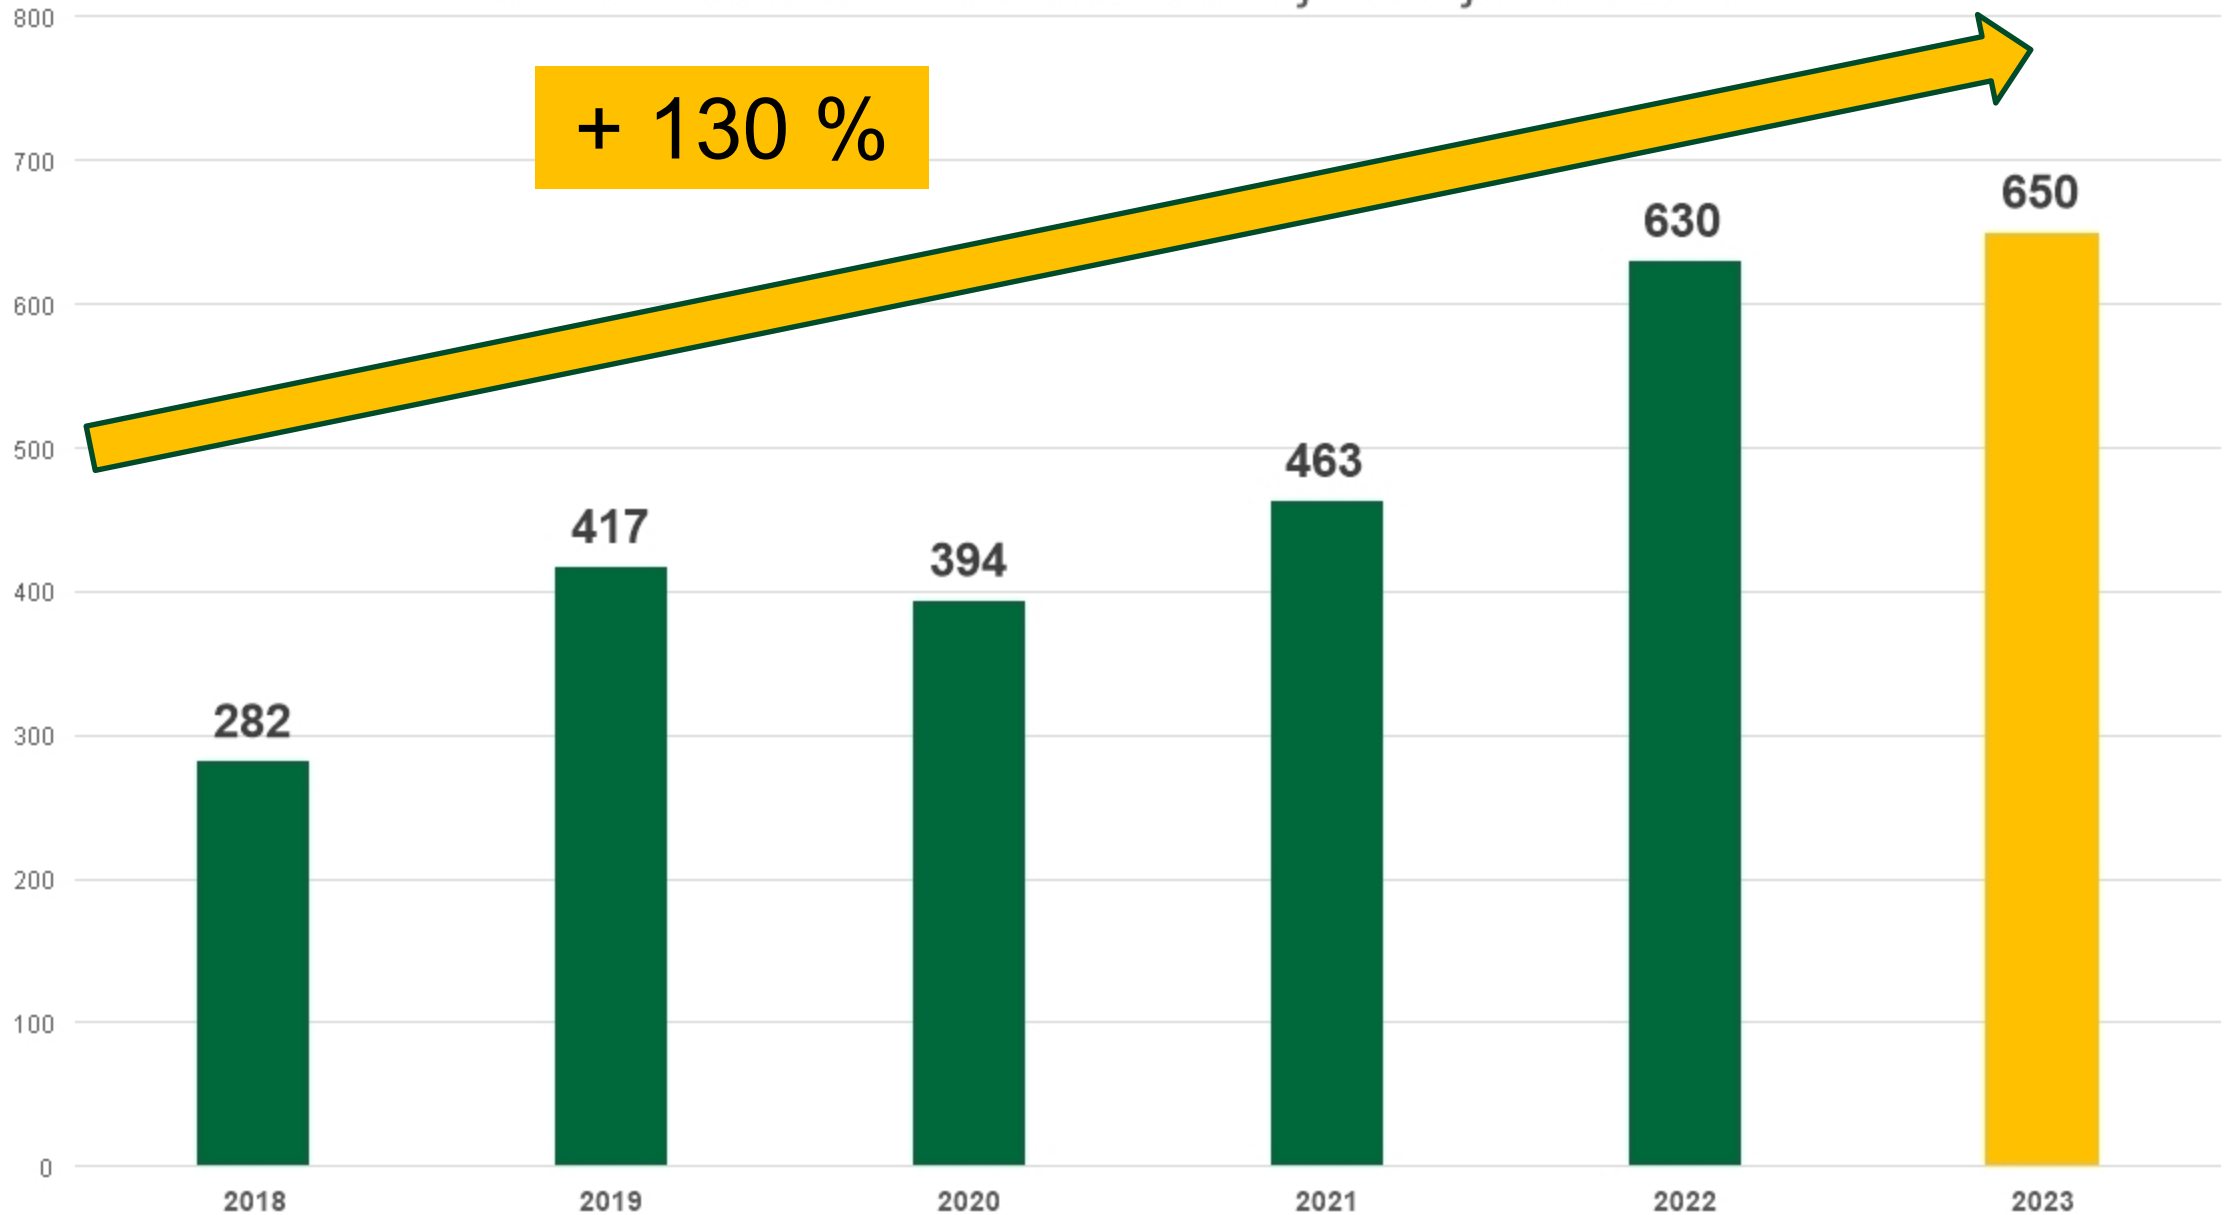

Arbetsmarknadsinformation

ASN 2023-06-22

Arbetslöshet maj månad

Arbetslösheten oförändrad som andel i alla kategorier.

11,7 % för 16-64 år vilket motsvarar 20 614
(20 630 i april) inskrivna arbetslösa

11,1 % för 18-24 år vilket motsvarar 1 785
inskrivna arbetslösa

20,7 % för utrikes födda vilket motsvarar 14
428 inskrivna arbetslösa

AMA avslut till arbete och studier jan-maj 2018-2023

Antal unika hushåll med ekonomiskt bistånd 2018-maj 2023

Jobbspår

Jobbspår elektronikmontör, Scanfil Malmö AB - planerad start den 25 september